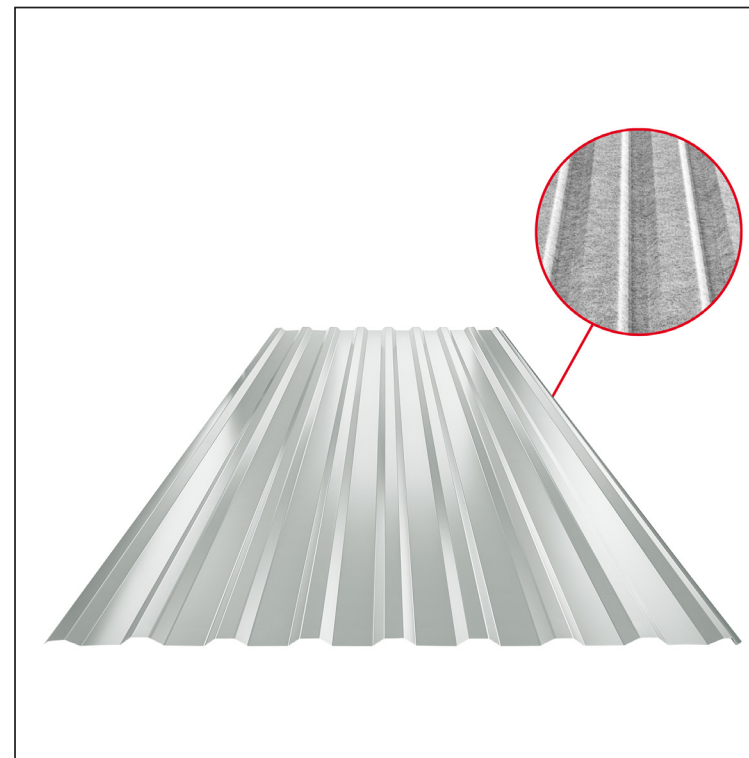

# KROVNI TRAPEZ TR 18A SQ (sound – aqua)

# TR-18A SQ

SQ = FILC PROTIV KONDENZACIJE I BUKU debljina 3–4 mm  
 info: SQ (sound-zvuk, aqua-voda)

**LS** Pocink obojeni – Svetlo siva – RAL 7035

Tehnički parametri [mm]	
Širina pokrivanja	1100,0
Ukupna širina	1138,0
Visina profila	18,0
Debljina lima	0,60
Dužina pokrova	maks. 8000,0