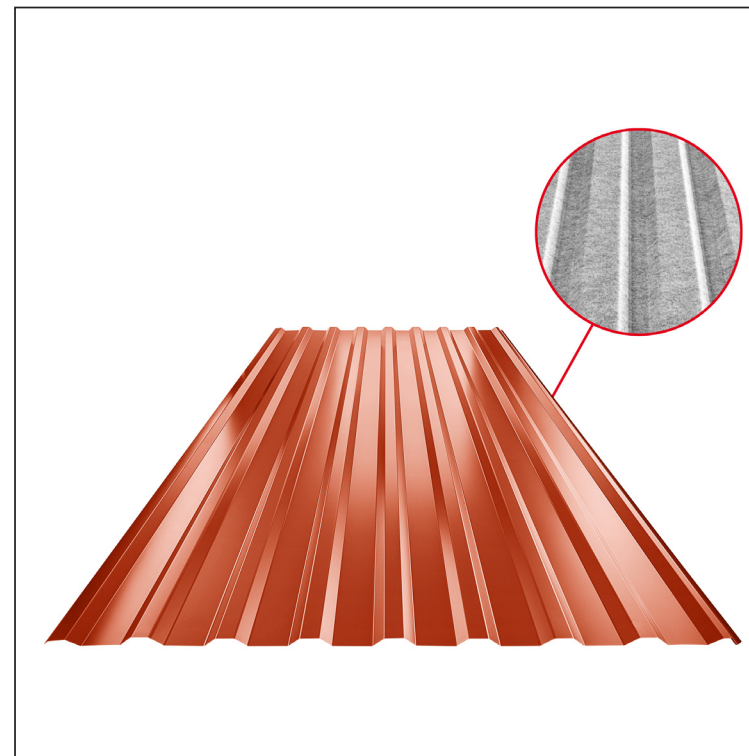

# KROVNI TRAPEZ TR 18A SQ (sound – aqua)

# TR-18A SQ

SQ = FILC PROTIV KONDENZACIJE I BUKU debljina 3–4 mm  
 info: SQ (sound-zvuk, aqua-voda)

**RC** Pocink obojeni – Rally crvena – RAL 3020

Tehnički parametri [mm]	
Širina pokrivanja	1100,0
Ukupna širina	1138,0
Visina profila	18,0
Debljina lima	0,55
Dužina pokrova	maks. 8000,0