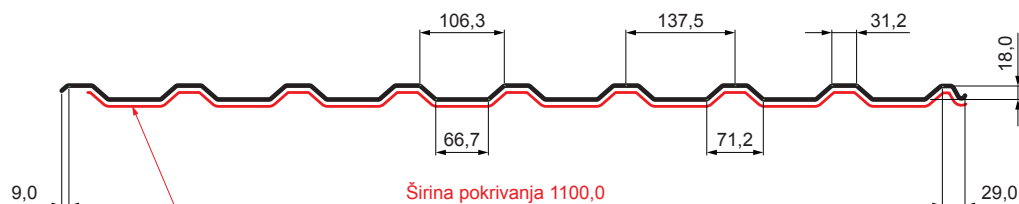

# KROVNI TRAPEZ TR 18A SQ (sound – aqua)

# TR-18A SQ

SQ = FILC PROTIV KONDENZACIJE I BUKU debljina 3–4 mm  
 info: SQ (sound-zvuk, aqua-voda)

**RC** Pocink obojeni – Rally crvena – RAL 3020

Tehnički parametri [mm]	
Širina pokrivanja	1100,0
Ukupna širina	1138,0
Visina profila	18,0
Debljina lima	0,55
Dužina pokrova	maks. 8000,0

INDEKS	SMENA	DATUM	POTPIS	<b>KJG</b> QUALITY®	<b>TR18</b>	Scan code for 3D model	
MARKA MAT.			K.O.	TEŽINA kg	RAZMERE		
DIM.-POLUPROIZVOD				STN		BROJ KAT.	
IZRADIO Ing. Kluska M.				BELEŠKA		BR.POZICIJE	
PROVERIO				STARI CRTEŽ		BR.CRTEŽA	
TEHNOL.		TEHNOL.		STARI CRTEŽ		BR.CRTEŽA	
NAZIV Krovni trapez TR 18A SQ (sound – aqua)				Broj listova		TR-18A SQ List	