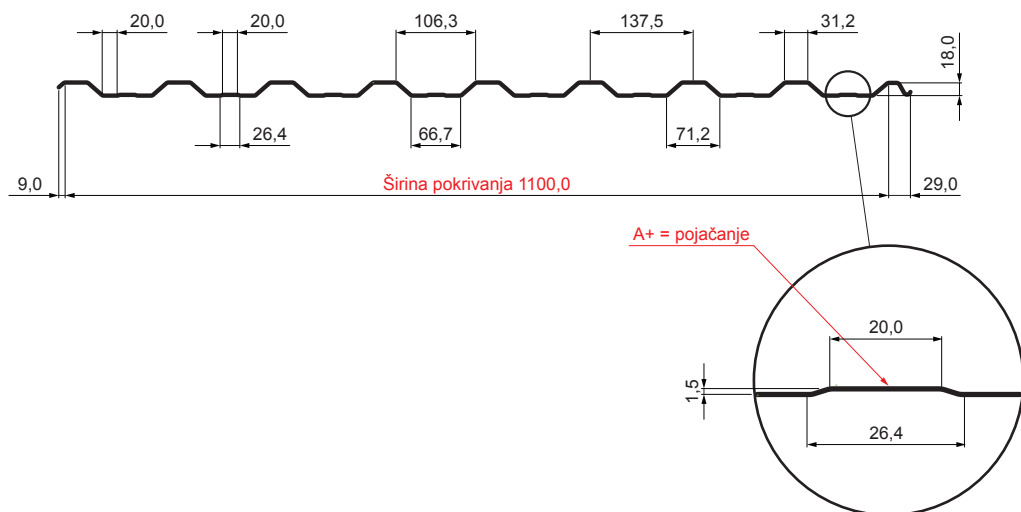

TEHNIČKI LIST

KROVNI TRAPEZ SA PREPUSTOM TR 18A+

TR-18A+

OC Pocink obojeni – Vinsko crvena – RAL 3009

Tehnički parametri [mm]	
Širina pokrivanja	1100,0
Ukupna širina	1138,0
Visina profila	18,0
Debljina lima	0,50 / 0,55
Dužina pokrova	maks. 8000,0

INDEKS	SMENA	DATUM	POTPIS			
MARKA MAT.						
DIM.-POLUPROIZVOD					STN	BROJ KAT.
PROPORCIJE UREĐAJA					BELEŠKA	BR.POZICIJE
IZRADIO Ing. Kluska M.						
PROVERIO						
TEHNL.	TEHNL.				STARI CRTEŽ	BR.CRTEŽA
NAZIV	Krovni trapez sa prepustom TR 18A+				Broj listova	TR-18A+ List