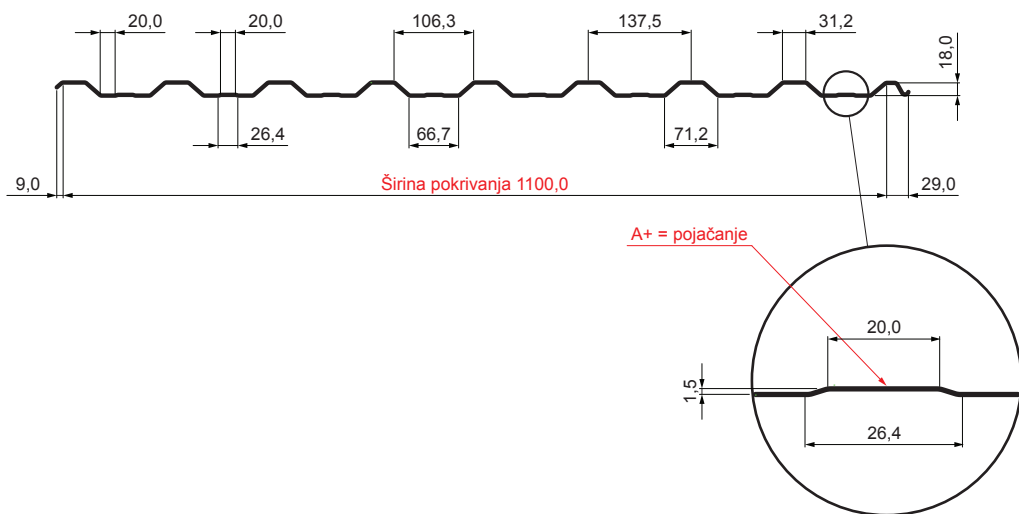

TEHNIČKI LIST

KROVNI TRAPEZ SA PREPUSTOM TR 18A+

TR-18A+

**SB** Pocink obojeni – Prijevo siva – RAL 9002

Tehnički parametri [mm]	
Širina pokrivanja	1100,0
Ukupna širina	1138,0
Visina profila	18,0
Debljina lima	0,50 / 0,55 / 0,60
Dužina pokrova	maks. 8000,0

INDEKS	SMENA	DATUM	POTPIS	<b>KJG</b> QUALITY®	<b>TR18</b>	Scan code for 3D model	
MARKA MAT.		K.O.	TEŽINA kg	RAZMERE			
DIM.-POLUPROIZVOD			STN	BROJ KAT.			
PROPORCIJE UREĐAJA			BELEŠKA	BR.POZICIJE			
IZRADIO Ing. Kluska M.			STARI CRTEŽ	BR.CRTEŽA			
PROVERIO			NAZIV	List			
TEHNL.	TEHNL.		Krovni trapez sa prepustom TR 18A+	Broj listova	TR-18A+		