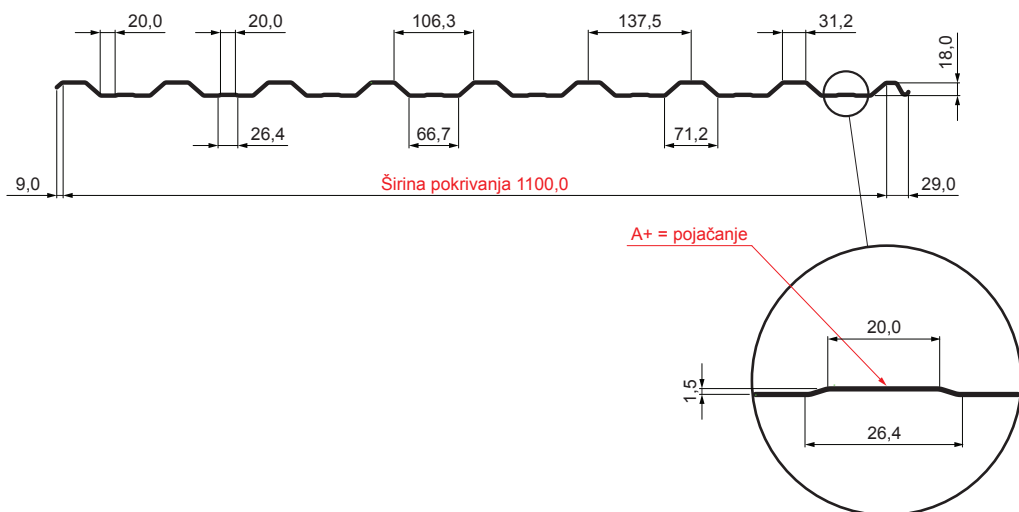

TEHNIČKI LIST

KROVNI TRAPEZ SA PREPUSTOM TR 18A+

TR-18A+

MZ Pocink obojeni – Mahovinasto zelena – RAL 6005

Tehnički parametri [mm]	
Širina pokrivanja	1100,0
Ukupna širina	1138,0
Visina profila	18,0
Debljina lima	0,55
Dužina pokrova	maks. 8000,0

INDEKS	SMENA	DATUM	POTPIS	KJG QUALITY®	TR18	Scan code for 3D model	
MARKA MAT.		K.O.	TEŽINA kg	RAZMERE			
DIM.-POLUPROIZVOD			PROPORCIJE UREĐAJA.	STN	BROJ KAT.		
IZRADIO Ing. Kluska M.			PROVERIO	BELEŠKA	BR.POZICIJE		
TEHNOL.	TEHNOL.		STARI CRTEŽ	BR.CRTEŽA			
NAZIV Krovni trapez sa prepustom TR 18A+				Broj listova	TR-18A+	List	