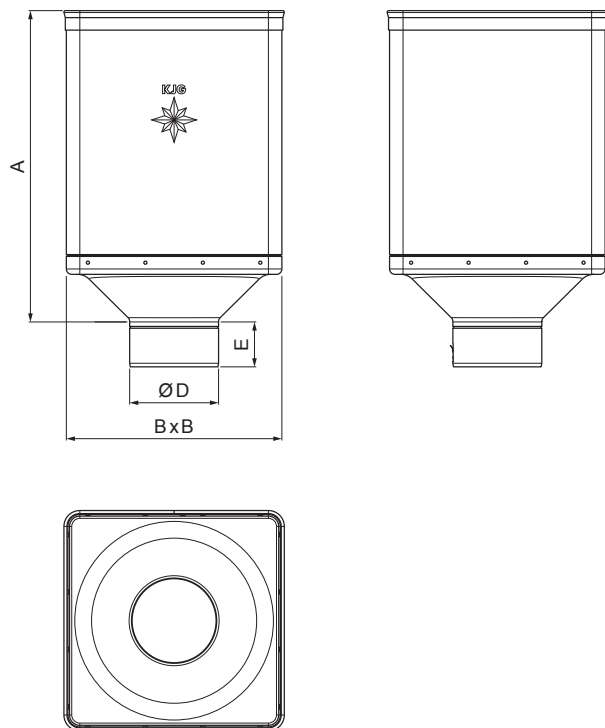

# M-MKLZ DE

**M** Bakar – Natur

Dimenzije [mm]				
Nominalna veličina	A	B	D	E
80	340	240	79	44
100	336	240	99	50
120	333	240	119	60

INDEKS	SMENA	DATUM	POTPIS	  		
MARKA MAT.					K.O.	TEŽINA kg
DIM.-POLUPROIZVOD					STN	BROJ KAT.
PROPORCIJE UREĐAJA					BELEŠKA	BR.POZICIJE
IZRADIO Ing. Kluska M.						
PROVERIO						
TEHNOL.		TEHNOL.			STARI CRTEŽ	BR.CRTEŽA
NAZIV Sabirni kotlič DESIGN					Broj listova	M-MKLZ DE List 