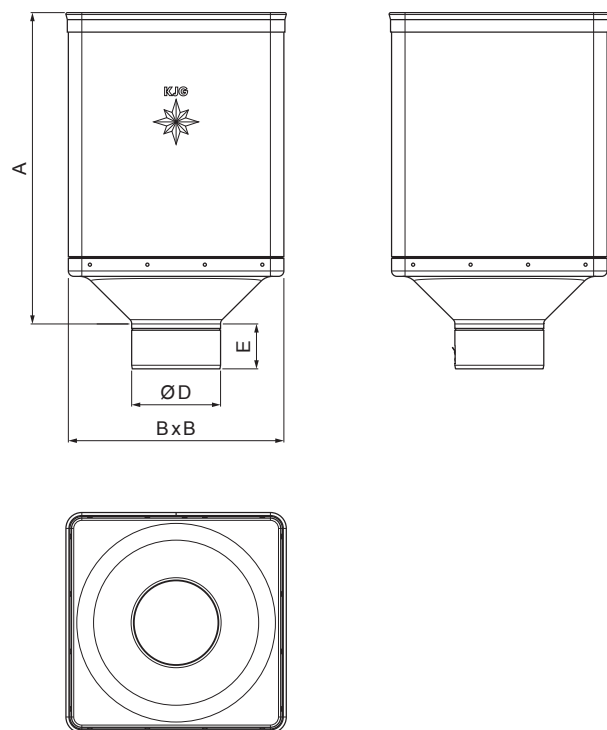

TEHNIČKI LIST

SABIRNI KOTLIČ DESIGN

M-MKLZ DE

M Bakar – Natur

Dimenzije [mm]				
Nominalna veličina	A	B	D	E
80	340	240	79	44
100	336	240	99	50
120	333	240	119	60

INDEKS	SMENA	DATUM	POTPIS	  	
MARKA MAT.					
DIM.-POLUPROIZVOD			K.O.	TEŽINA kg	RAZMERE
PROPORCIJE UREĐAJA				STN	BROJ KAT.
IZRADIO	Ing. Kluska M.			BELEŠKA	BR.POZICIJE
PROVERIO					
TEHNOL.	TEHNOL.			STARI CRTEŽ	BR.CRTEŽA
NAZIV				Broj listova	List
Sabirni kotlič DESIGN				M-MKLZ DE	