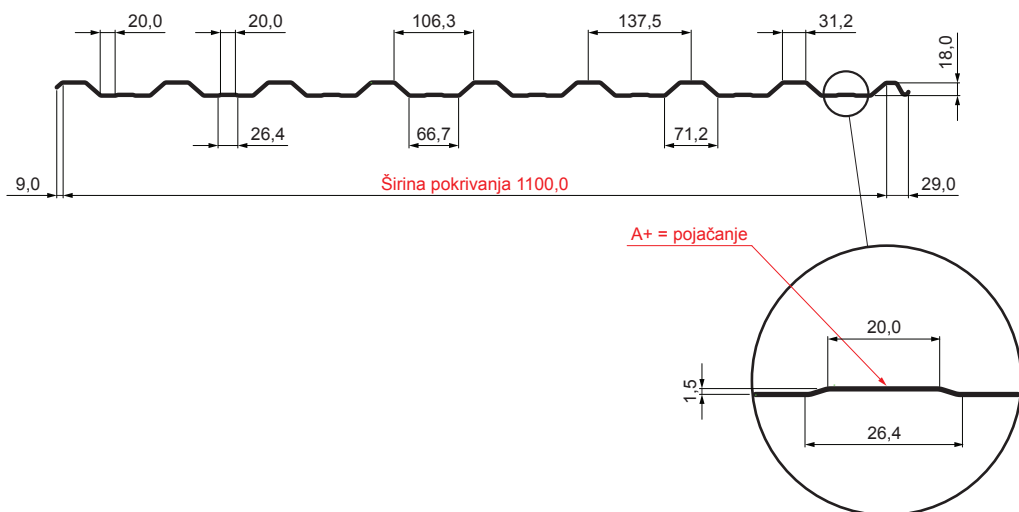

TEHNIČKI LIST

KROVNI TRAPEZ SA PREPUSTOM TR 18A+

TR-18A+

RC Pocink obojeni – Rally crvena – RAL 3020

Tehnički parametri [mm]	
Širina pokrivanja	1100,0
Ukupna širina	1138,0
Visina profila	18,0
Debljina lima	0,55
Dužina pokrova	maks. 8000,0

INDEKS	SMENA	DATUM	POTPIS	KJG QUALITY®	TR18	Scan code for 3D model	
MARKA MAT.		K.O.	TEŽINA kg	RAZMERE			
DIM.-POLUPROIZVOD			STN	BROJ KAT.			
PROPORCIJE UREĐAJA			BELEŠKA	BR.POZICIJE			
IZRADIO Ing. Kluska M.			STARI CRTEŽ	BR.CRTEŽA			
PROVERIO			NAZIV	List			
TEHNL.	TEHNL.		Krovni trapez sa prepustom TR 18A+	Broj listova	TR-18A+		