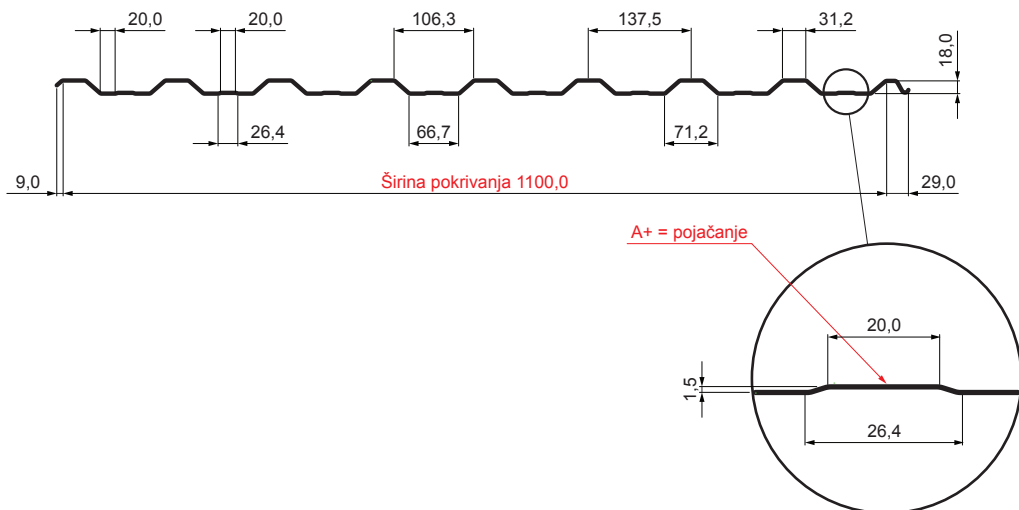

TEHNIČKI LIST

KROVNI TRAPEZ SA PREPUSTOM TR 18A+

TR-18A+

RC Pocink obojeni – Rally crvena – RAL 3020

| Tehnički parametri [mm] | |
|-------------------------|--------------|
| Širina pokrivanja | 1100,0 |
| Ukupna širina | 1138,0 |
| Visina profila | 18,0 |
| Debljina lima | 0,55 |
| Dužina pokrova | maks. 8000,0 |

| | | | | | | | |
|------------------------|--------|-------|---------------------------------------|------------------------|-------------|------------------------|--|
| INDEKS | SMENA | DATUM | POTPIS | KJG QUALITY® | TR18 | Scan code for 3D model | |
| MARKA MAT. | | K.O. | TEŽINA kg | RAZMERE | | | |
| DIM.-POLUPROIZVOD | | | STN | BROJ KAT. | | | |
| PROPORCIJE UREĐAJA. | | | BELEŠKA | BR.POZICIJE | | | |
| IZRADIO Ing. Kluska M. | | | STARI CRTEŽ | BR.CRTEŽA | | | |
| PROVERIO | | | NAZIV | List | | | |
| TEHNL. | TEHNL. | | Krovni trapez sa prepustom TR 18A+ | Broj listova | TR-18A+ | | |