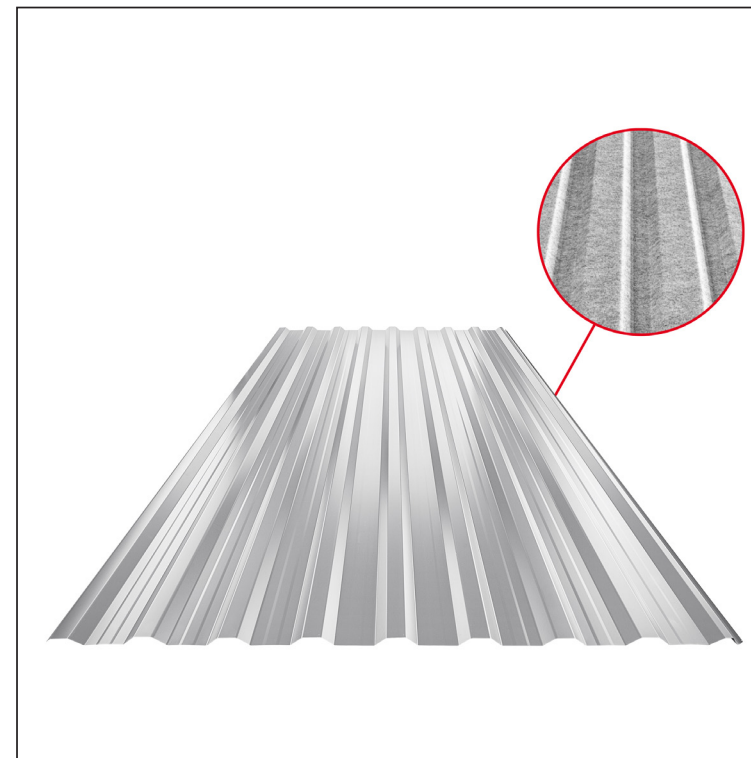

TEHNIČKI LIST

KROVNI TRAPEZ SA PREPUSTOM TR 18A+ SQ (sound – aqua)

TR-18A+ SQ

SQ = FILC PROTIV KONDENZACIJE I BUKU debljina 3–4 mm
info: SQ (sound-zvuk, aqua-voda)

BH Pocink obojeni – Silver – RAL 9006

INDEKS	SMENA	DATUM	POTPIS	KJG QUALITY®	TR18	Scan code for 3D model	
MARKA MAT.			K.O.	TEŽINA kg	RAZMERE		
DIM.-POLUPROIZVOD				STN	BROJ KAT.		
PROPORCIJE UREĐAJA.				BELEŠKA	BR.POZICIJE		
IZRADIO Ing. Kluska M.				STARI CRTEŽ	BR.CRTEŽA		
PROVERIO				NAZIV	List		
TEHNOL.			TEHNOL.	Krovni trapez sa prepustom TR 18A+ SQ (sound – aqua)		Broj listova TR-18A+ SQ	

Tehnički parametri [mm]	
Širina pokrivanja	1100,0
Ukupna širina	1138,0
Visina profila	18,0
Debljina lima	0,50 / 0,55 / 0,60
Dužina pokrova	maks. 8000,0

Kreirano: 20.04.2026 12:49:39

Tehničke promene moguće