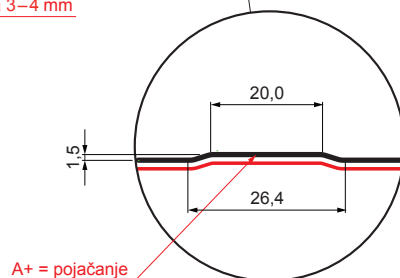

## TR-18A+ SQ

SQ = FILC PROTIV KONDENZACIJE I BUKU debljina 3–4 mm  
info: SQ (sound-zvuk, aqua-voda)

**MM** Pocink obojeni – Metalik bakarna – RAL extra

INDEKS	SMENA	DATUM	POTPIS	<b>KJG</b> QUALITY®	<b>TR18</b>	Scan code for 3D model	
MARKA MAT.			K.O.	TEŽINA kg	RAZMERE		
DIM.-POLUPROIZVOD				STN	BROJ KAT.		
PROPORCIJE UREĐAJA.				BELEŠKA	BR.POZICIJE		
IZRADIO Ing. Kluska M.							
PROVERIO							
TEHNOL.		TEHNOL.		STARI CRTEŽ	BR.CRTEŽA		
NAZIV Krovni trapez sa prepustom TR 18A+ SQ (sound – aqua)				Broj listova	TR-18A+ SQ		List

Kreirano: 22.04.2026 05:47:10

Tehničke promene moguće

Tehnički parametri [mm]	
Širina pokrivanja	1100,0
Ukupna širina	1138,0
Visina profila	18,0
Debljina lima	0,55
Dužina pokrova	maks. 8000,0