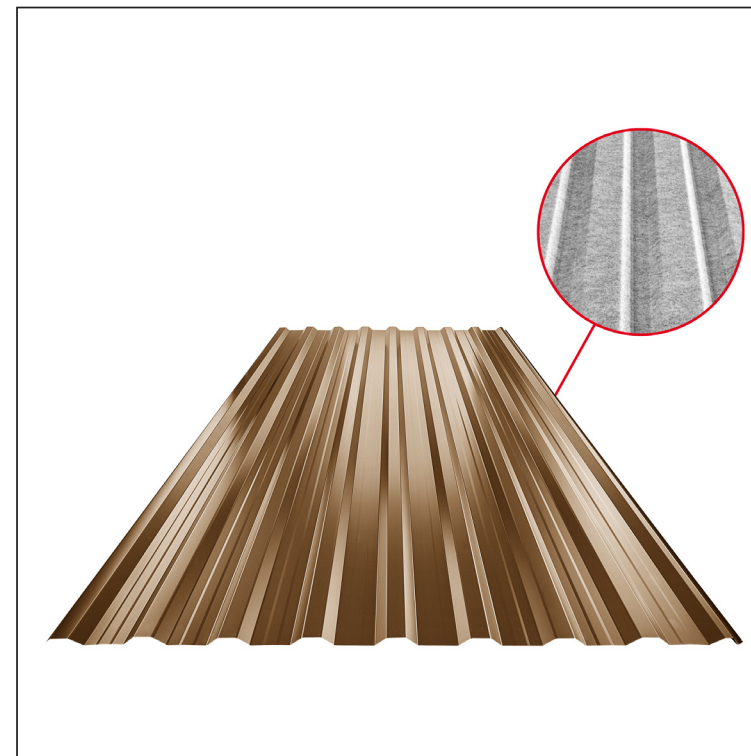

# KROVNI TRAPEZ SA PREPUSTOM TR 18A+ SQ (sound – aqua)

## TR-18A+ SQ

SQ = FILC PROTIV KONDENZACIJE I BUKU debljina 3–4 mm  
info: SQ (sound-zvuk, aqua-voda)

**MM** Pocink obojeni – Metalik bakarna – RAL extra

INDEKS	SMENA	DATUM	POTPIS	<b>KJG</b> QUALITY®	<b>TR18</b>	Scan code for 3D model	
MARKA MAT.			K.O.	TEŽINA kg	RAZMERE		
DIM.-POLUPROIZVOD				STN	BROJ KAT.		
PROPORCIJE UREĐAJA.				BELEŠKA	BR.POZICIJE		
IZRADIO Ing. Kluska M.							
PROVERIO							
TEHNOL.		TEHNOL.		STARI CRTEŽ	BR.CRTEŽA		
NAZIV Krovni trapez sa prepustom TR 18A+ SQ (sound – aqua)				Broj listova	TR-18A+ SQ		List

Kreirano: 22.04.2026 05:47:10

Tehničke promene moguće

Tehnički parametri [mm]	
Širina pokrivanja	1100,0
Ukupna širina	1138,0
Visina profila	18,0
Debljina lima	0,55
Dužina pokrova	maks. 8000,0