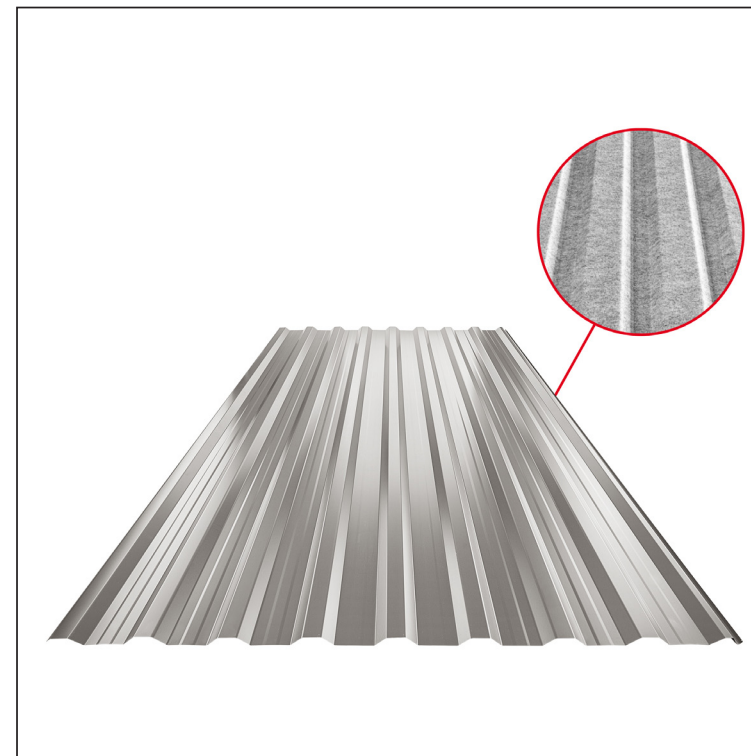

TEHNIČKI LIST

KROVNI TRAPEZ SA PREPUSTOM TR 18A+ SQ (sound – aqua)

TR-18A+ SQ

SQ = FILC PROTIV KONDENZACIJE I BUKU debljina 3–4 mm
info: SQ (sound-zvuk, aqua-voda)

BHT Pocink obojeni – Tamno silver – RAL 9007

INDEKS	SMENA	DATUM	POTPIS	KJG QUALITY®	TR18	Scan code for 3D model	QR CODE
MARKA MAT.			K.O.	TEŽINA kg	RAZMERE		
DIM.-POLUPROIZVOD				STN	BROJ KAT.		
PROPORCIJE UREĐAJA				BELEŠKA	BR.POZICIJE		
IZRADIO Ing. Kluska M.				STARI CRTEŽ	BR.CRTEŽA		
PROVERIO		TEHNOL.		NAZIV		List	
Krovni trapez sa prepustom TR 18A+ SQ (sound – aqua)				Broj listova	TR-18A+ SQ		

Kreirano: 20.04.2026 13:57:53

Tehničke promene moguće

Tehnički parametri [mm]	
Širina pokrivanja	1100,0
Ukupna širina	1138,0
Visina profila	18,0
Debljina lima	0,55 / 0,60
Dužina pokrova	maks. 8000,0