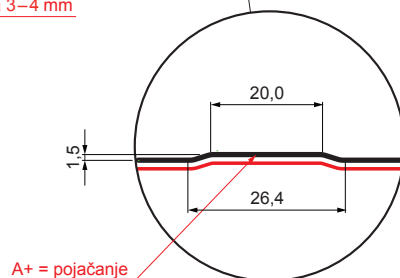

TEHNIČKI LIST

KROVNI TRAPEZ SA PREPUSTOM TR 18A+ SQ (sound – aqua)

TR-18A+ SQ

SQ = FILC PROTIV KONDENZACIJE I BUKU debljina 3–4 mm
info: SQ (sound-zvuk, aqua-voda)

BHT Pocink obojeni – Tamno silver – RAL 9007

INDEKS	SMENA	DATUM	POTPIS	KJG QUALITY®	TR18	Scan code for 3D model	QR CODE
MARKA MAT.			K.O.	TEŽINA kg	RAZMERE		
DIM.-POLUPROIZVOD				STN	BROJ KAT.		
PROPORCIJE UREĐAJA				BELEŠKA	BR.POZICIJE		
IZRADIO Ing. Kluska M.				STARI CRTEŽ	BR.CRTEŽA		
PROVERIO		TEHNOL.		NAZIV		List	
Krovni trapez sa prepustom TR 18A+ SQ (sound – aqua)				Broj listova	TR-18A+ SQ		

Kreirano: 20.04.2026 13:57:53

Tehničke promene moguće

Tehnički parametri [mm]	
Širina pokrivanja	1100,0
Ukupna širina	1138,0
Visina profila	18,0
Debljina lima	0,55 / 0,60
Dužina pokrova	maks. 8000,0