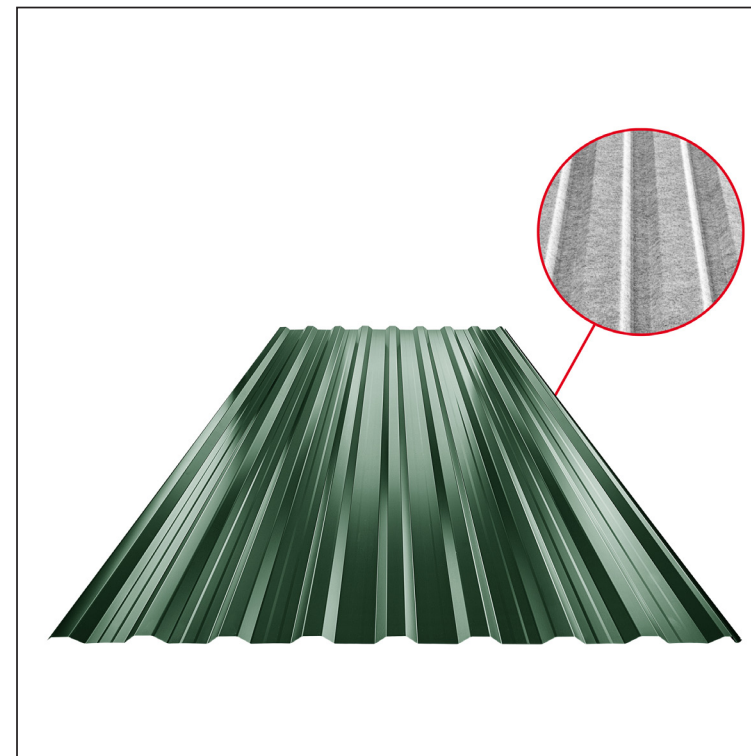

TEHNIČKI LIST

KROVNI TRAPEZ SA PREPUSTOM

TR 18A+ SQ (sound – aqua)

TR-18A+ SQ

SQ = FILC PROTIV KONDENZACIJE I BUKU debljina 3–4 mm
 info: SQ (sound-zvuk, aqua-voda)

MZ Pocink obojeni – Mahovinasto zelena – RAL 6005

Tehnički parametri [mm]	
Širina pokrivanja	1100,0
Ukupna širina	1138,0
Visina profila	18,0
Debljina lima	0,55
Dužina pokrova	maks. 8000,0

INDEKS	SMENA	DATUM	POTPIS	KJG QUALITY®	TR18	Scan code for 3D model	QR CODE
MARKA MAT.			K.O.	TEŽINA kg	RAZMERE		
DIM.-POLUPROIZVOD				STN	BROJ KAT.		
PROPORCIJE UREĐAJA				BELEŠKA	BR.POZICIJE		
IZRADIO Ing. Kluska M.				STARI CRTEŽ	BR.CRTEŽA		
PROVERIO				NAZIV	Broj listova	TR-18A+ SQ	List
TEHNOL.	TEHNOL.			Krovni trapez sa prepustom TR 18A+ SQ (sound – aqua)			