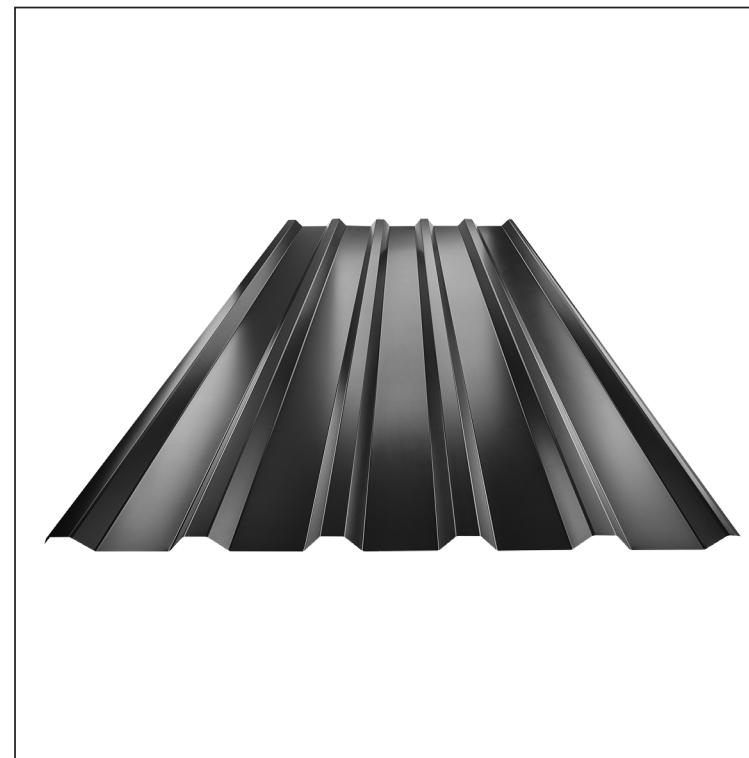

# KROVNI TRAPEZ TR 35A

# TR-35A

**IC** Pocink obojeni – Intenzivno crna – RAL 9005

Tehnički parametri [mm]	
Širina pokrivanja	1060,0
Ukupna širina	1085,0
Visina profila	34,5
Debljina lima	0,50 / 0,55
Dužina pokrova	maks. 8000,0