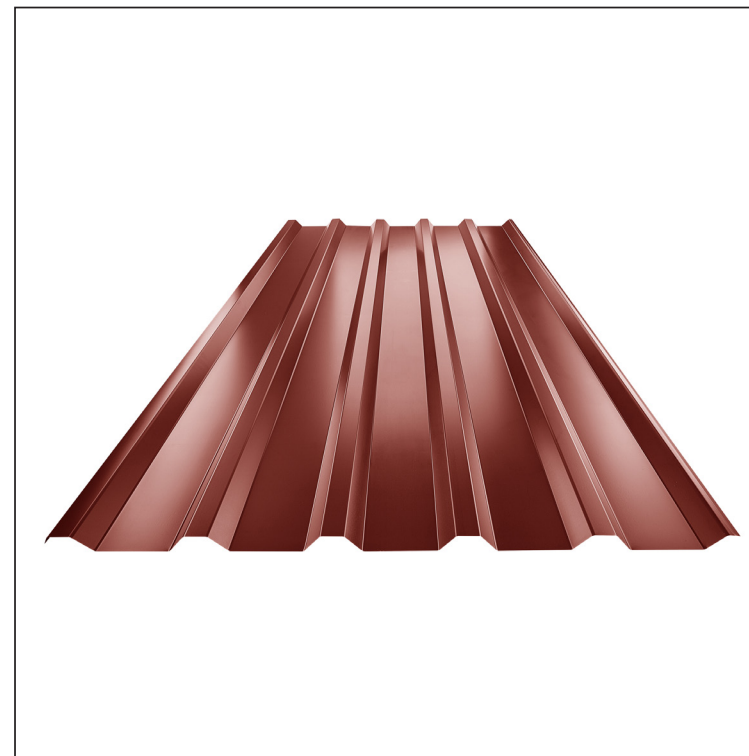

TEHNIČKI LIST

KROVNI TRAPEZ TR 35A

TR-35A

OC Pocink obojeni – Vinsko crvena – RAL 3009

Tehnički parametri [mm]	
Širina pokrivanja	1060,0
Ukupna širina	1085,0
Visina profila	34,5
Debljina lima	0,50 / 0,55
Dužina pokrova	maks. 8000,0

INDEKS	SMENA	DATUM	POTPIS	KJG QUALITY®	TR35	Scan code for 3D model	
MARKA MAT.			K.O.	TEŽINA kg	RAZMERE		
DIM.-POLUPROIZVOD				STN		BROJ KAT.	
IZRADIO Ing. Kluska M.				BELEŠKA		BR.POZICIJE	
PROVERIO				STARI CRTEŽ		BR.CRTEŽA	
TEHNOL.		TEHNOL.		NAZIV		List	
				Krovni trapez TR 35A		BRoj listova TR-35A	