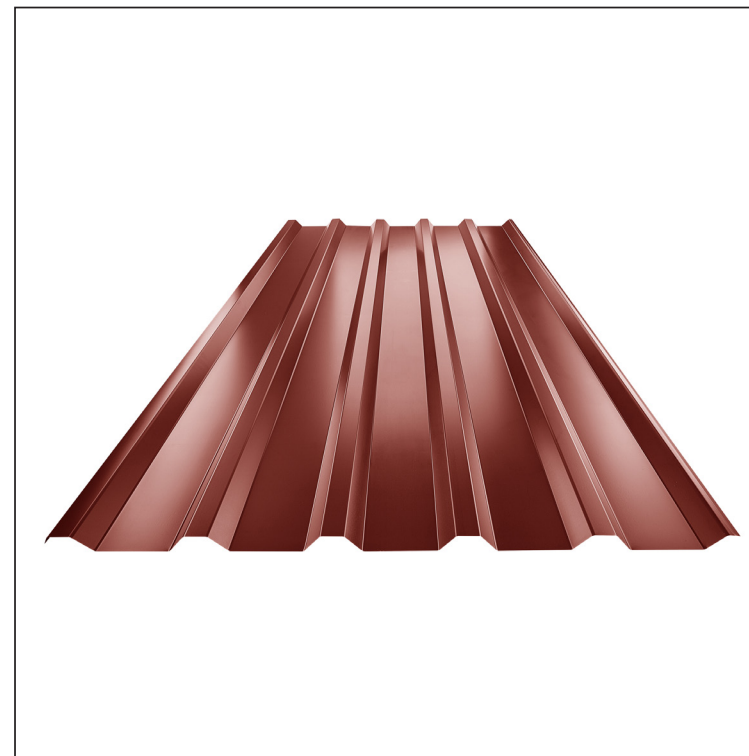

TEHNIČKI LIST

KROVNI TRAPEZ TR 35A

TR-35A

OC Pocink obojeni – Vinsko crvena – RAL 3009

Tehnički parametri [mm]	
Širina pokrivanja	1060,0
Ukupna širina	1085,0
Visina profila	34,5
Debljina lima	0,50 / 0,55
Dužina pokrova	maks. 8000,0