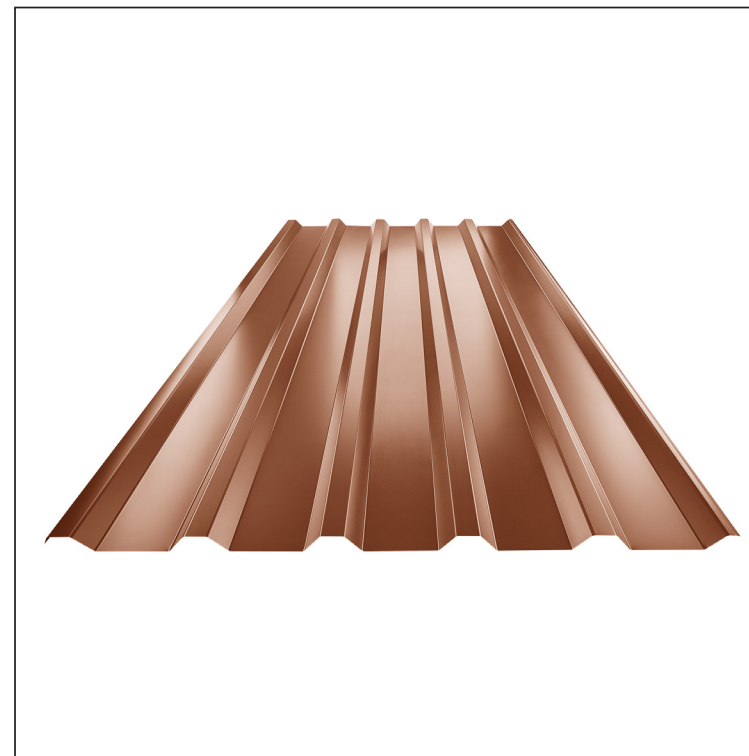

TEHNIČKI LIST

KROVNI TRAPEZ TR 35A

TR-35A

MH Pocink obojeni – Bakarno smeđa – RAL 8004

INDEKS	SMENA	DATUM	POTPIS	KJG QUALITY®	TR35	Scan code for 3D model	
MARKA MAT.			K.O.	TEŽINA kg	RAZMERE		
DIM.-POLUPROIZVOD				STN		BROJ KAT.	
IZRADIO Ing. Kluska M.				BELEŠKA		BR.POZICIJE	
PROVERIO				STARI CRTEŽ		BR.CRTEŽA	
TEHNOL.		TEHNOL.		NAZIV		List	
				Krovni trapez TR 35A		BRoj listova TR-35A	

Kreirano: 06.06.2026 09:25:13

Tehničke promene moguće

Tehnički parametri [mm]	
Širina pokrivanja	1060,0
Ukupna širina	1085,0
Visina profila	34,5
Debljina lima	0,50 / 0,55
Dužina pokrova	maks. 8000,0