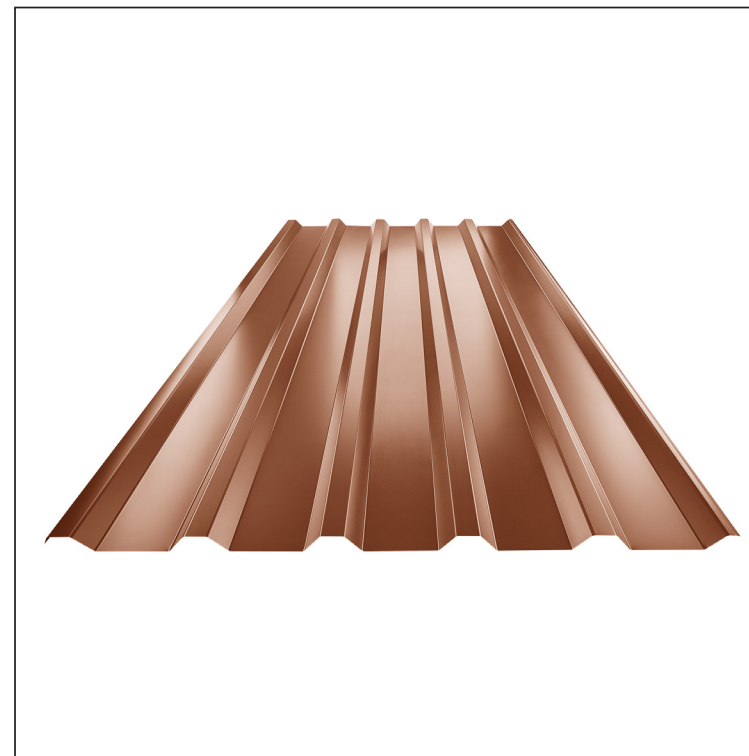

TEHNIČKI LIST

KROVNI TRAPEZ TR 35A

TR-35A

MH Pocink obojeni – Bakarno smeđa – RAL 8004

Tehnički parametri [mm]	
Širina pokrivanja	1060,0
Ukupna širina	1085,0
Visina profila	34,5
Debljina lima	0,50 / 0,55
Dužina pokrova	maks. 8000,0

INDEKS	SMENA	DATUM	POTPIS	KJG QUALITY®	TR35	Scan code for 3D model	
MARKA MAT.			K.O.	TEŽINA kg	RAZMERE		
DIM.-POLUPROIZVOD				STN		BROJ KAT.	
IZRADIO Ing. Kluska M.				BELEŠKA		BR.POZICIJE	
PROVERIO				STARI CRTEŽ		BR.CRTEŽA	
TEHNOL.		TEHNOL.		NAZIV		List	
				Krovni trapez TR 35A		BRoj listova TR-35A	