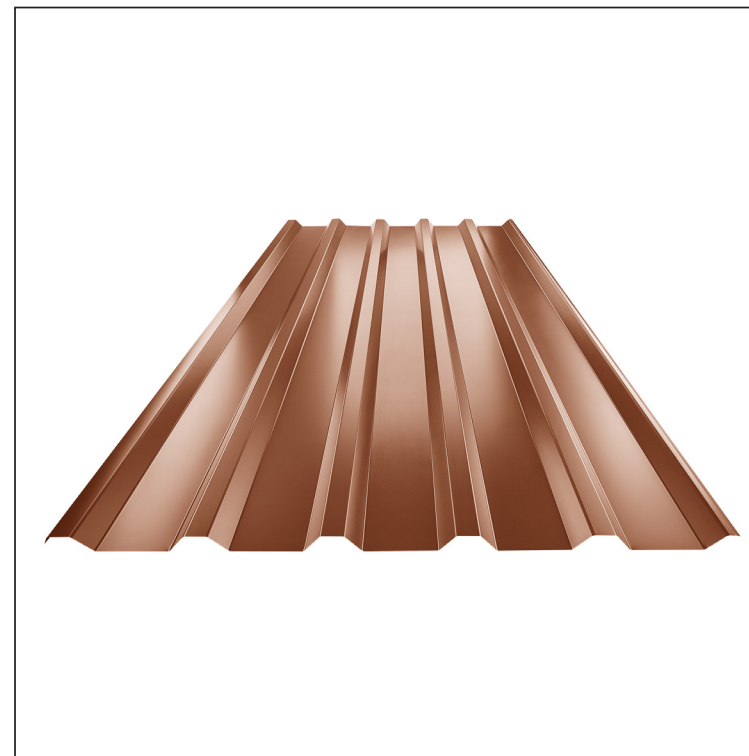

TEHNIČKI LIST

KROVNI TRAPEZ TR 35A

TR-35A

MH Pocink obojeni – Bakarno smeđa – RAL 8004

Tehnički parametri [mm]	
Širina pokrivanja	1060,0
Ukupna širina	1085,0
Visina profila	34,5
Debljina lima	0,50 / 0,55
Dužina pokrova	maks. 8000,0

INDEKS	SMENA	DATUM	POTPIS			
MARKA MAT.						
DIM.-POLUPROIZVOD					STN	BROJ KAT.
PROPORCIJE UREĐAJA					BELEŠKA	BR.POZICIJE
IZRADIO Ing. Kluska M.						
PROVERIO						
TEHNOL.		TEHNOL.			STARI CRTEŽ	BR.CRTEŽA
NAZIV						
Krovni trapez TR 35A				Broj listova TR-35A List		