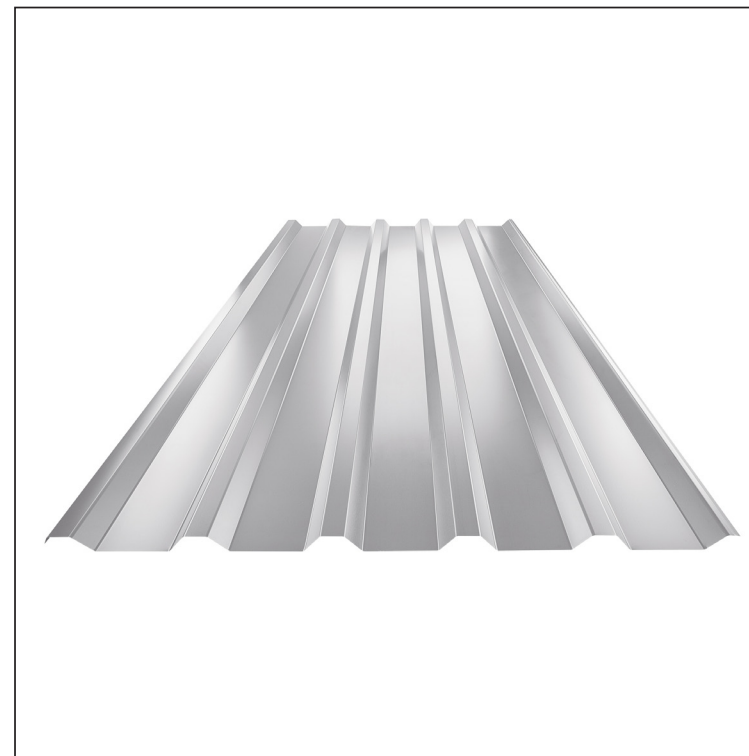

TEHNIČKI LIST

KROVNI TRAPEZ TR 35A

TR-35A

BH Pocink obojeni – Silver – RAL 9006

Tehnički parametri [mm]	
Širina pokrivanja	1060,0
Ukupna širina	1085,0
Visina profila	34,5
Debljina lima	0,50 / 0,55 / 0,60
Dužina pokrova	maks. 8000,0

INDEKS	SMENA	DATUM	POTPIS	KJG QUALITY®	TR35	Scan code for 3D model	
MARKA MAT.			K.O.	TEŽINA kg	RAZMERE		
DIM.-POLUPROIZVOD			PROPORCIJE UREĐAJA.		STN	BROJ KAT.	
IZRADIO Ing. Kluska M.			PROVERIO		BELEŠKA	BR.POZICIJE	
TEHNOL.			TEHNOL.	STARI CRTEŽ		BR.CRTEŽA	
NAZIV				Krovni trapez TR 35A		Broj listova	TR-35A List