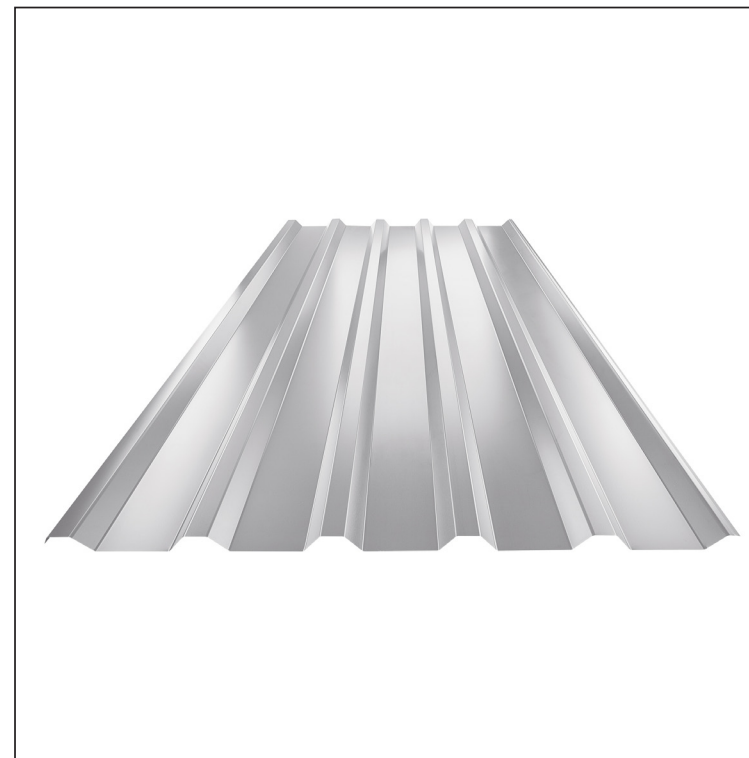

TEHNIČKI LIST

KROVNI TRAPEZ TR 35A

TR-35A

BH Pocink obojeni – Silver – RAL 9006

Tehnički parametri [mm]	
Širina pokrivanja	1060,0
Ukupna širina	1085,0
Visina profila	34,5
Debljina lima	0,50 / 0,55 / 0,60
Dužina pokrova	maks. 8000,0

INDEKS	SMENA	DATUM	POTPIS	KJG QUALITY®	TR35	Scan code for 3D model	
MARKA MAT.			K.O.	TEŽINA kg	RAZMERE		
DIM.-POLUPROIZVOD				STN	BROJ KAT.		
IZRADIO Ing. Kluska M.				BELEŠKA	BR.POZICIJE		
PROVERIO				STARI CRTEŽ	BR.CRTEŽA		
TEHNOL.		TEHNOL.		NAZIV		List	
Krovni trapez TR 35A				Broj listova	TR-35A		

Kreirano: 07.06.2026 04:11:28

Tehničke promene moguće