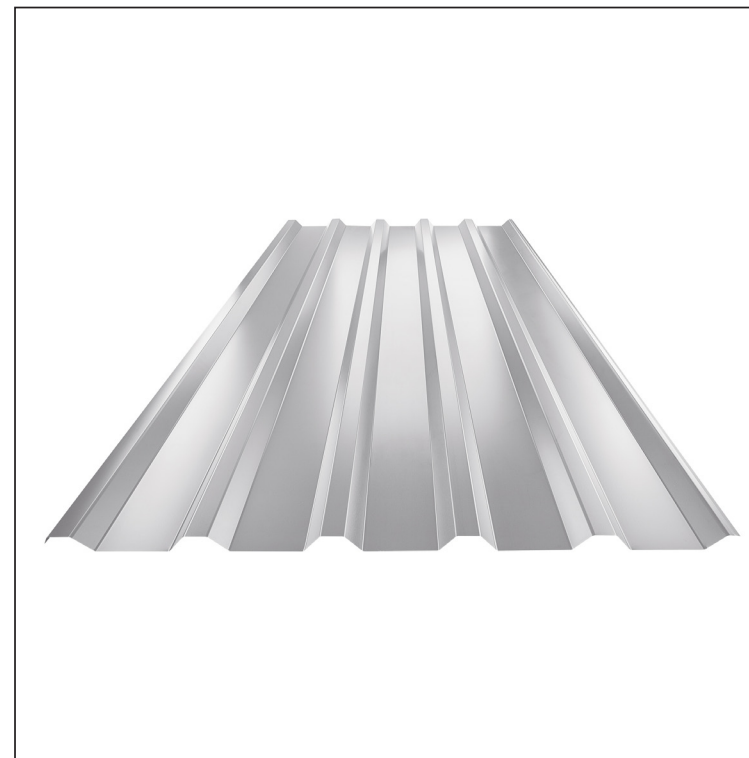

# KROVNI TRAPEZ TR 35A

# TR-35A

**BH** Pocink obojeni – Silver – RAL 9006

Tehnički parametri [mm]	
Širina pokrivanja	1060,0
Ukupna širina	1085,0
Visina profila	34,5
Debljina lima	0,50 / 0,55 / 0,60
Dužina pokrova	maks. 8000,0