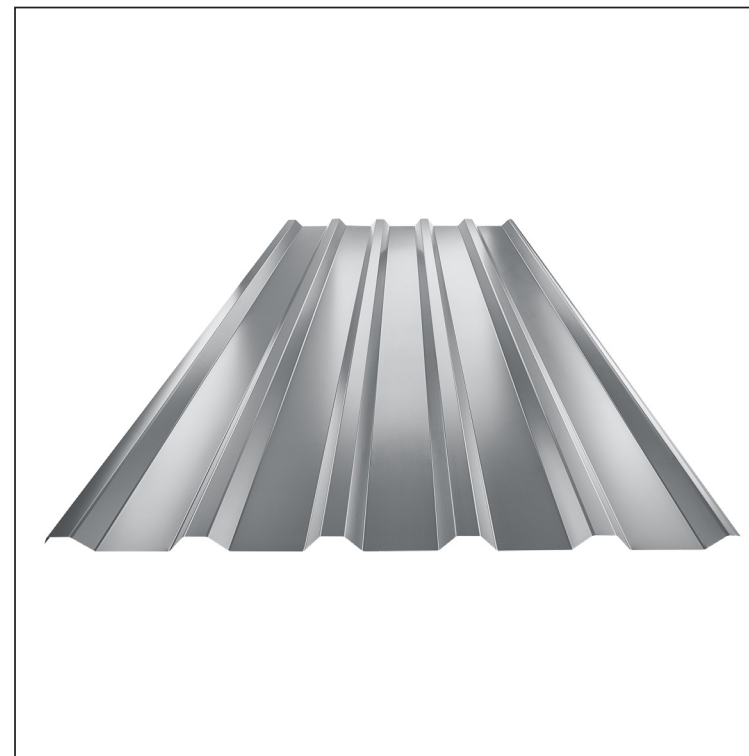

TEHNIČKI LIST

KROVNI TRAPEZ TR 35A

TR-35A

PS Pocink obojeni – Prašinsto siva – RAL 7037

Tehnički parametri [mm]	
Širina pokrivanja	1060,0
Ukupna širina	1085,0
Visina profila	34,5
Debljina lima	0,55
Dužina pokrova	maks. 8000,0

INDEKS	SMENA	DATUM	POTPIS	KJG QUALITY®	TR35	Scan code for 3D model	
MARKA MAT.			K.O.	TEŽINA kg	RAZMERE		
DIM.-POLUPROIZVOD				STN	BROJ KAT.		
IZRADIO Ing. Kluska M.				BELEŠKA	BR.POZICIJE		
PROVERIO				STARI CRTEŽ	BR.CRTEŽA		
TEHNOL.		TEHNOL.		STARI CRTEŽ		BR.CRTEŽA	
NAZIV				Krovni trapez TR 35A		Broj listova	
						TR-35A	
						List	