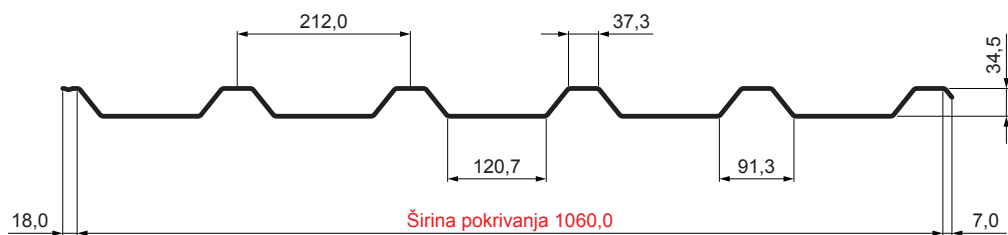

TEHNIČKI LIST

KROVNI TRAPEZ TR 35A

TR-35A

PS Pocink obojeni – Prašinsto siva – RAL 7037

Tehnički parametri [mm]	
Širina pokrivanja	1060,0
Ukupna širina	1085,0
Visina profila	34,5
Debljina lima	0,55
Dužina pokrova	maks. 8000,0

INDEKS	SMENA	DATUM	POTPIS	KJG QUALITY®	TR35	Scan code for 3D model	
MARKA MAT.			K.O.	TEŽINA kg	RAZMERE		
DIM.-POLUPROIZVOD				STN	BROJ KAT.		
IZRADIO Ing. Kluska M.				BELEŠKA	BR.POZICIJE		
PROVERIO				STARI CRTEŽ	BR.CRTEŽA		
TEHNOL.		TEHNOL.		STARI CRTEŽ		BR.CRTEŽA	
NAZIV				Krovni trapez TR 35A		Broj listova	
						TR-35A	
						List	