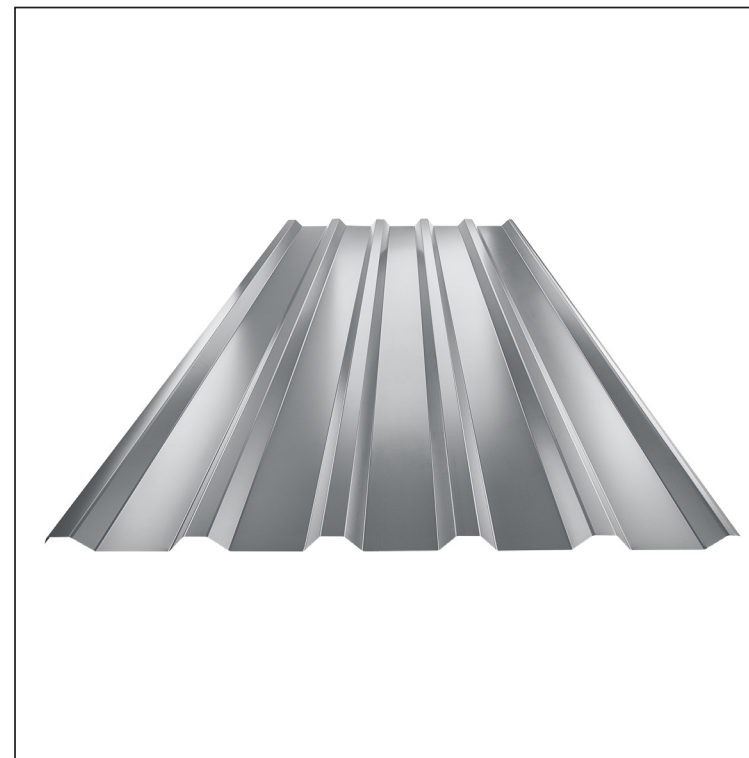

TEHNIČKI LIST

KROVNI TRAPEZ TR 35A

TR-35A

PS Pocink obojeni – Prašinsto siva – RAL 7037

Tehnički parametri [mm]	
Širina pokrivanja	1060,0
Ukupna širina	1085,0
Visina profila	34,5
Debljina lima	0,55
Dužina pokrova	maks. 8000,0

INDEKS	SMENA	DATUM	POTPIS	KJG QUALITY®	TR35	Scan code for 3D model	
MARKA MAT.			K.O.	TEŽINA kg	RAZMERE		
DIM.-POLUPROIZVOD			PROPORCIJE UREĐAJA.		STN	BROJ KAT.	
IZRADIO Ing. Kluska M.			PROVERIO		BELEŠKA	BR.POZICIJE	
TEHNOL.			TEHNOL.	STARI CRTEŽ		BR.CRTEŽA	
NAZIV				Krovni trapez TR 35A		Broj listova	TR-35A List