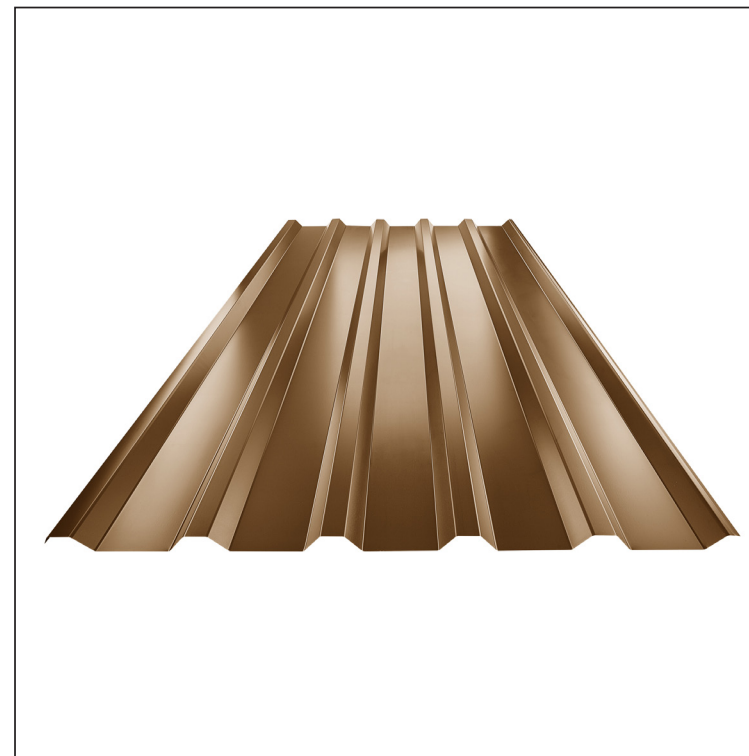

# KROVNI TRAPEZ TR 35A

# TR-35A

**MM** Pocink obojeni – Metalik bakarna – RAL extra

Tehnički parametri [mm]	
Širina pokrivanja	1060,0
Ukupna širina	1085,0
Visina profila	34,5
Debljina lima	0,55
Dužina pokrova	maks. 8000,0

INDEKS	SMENA	DATUM	POTPIS	<b>KJG</b> QUALITY®	<b>TR35</b>	Scan code for 3D model	
MARKA MAT.			K.O.	TEŽINA kg	RAZMERE		
DIM.-POLUPROIZVOD				STN		BROJ KAT.	
IZRADIO Ing. Kluska M.				BELEŠKA		BR.POZICIJE	
PROVERIO				STARI CRTEŽ		BR.CRTEŽA	
TEHNOL.		TEHNOL.		STARI CRTEŽ		BR.CRTEŽA	
NAZIV				Krovni trapez TR 35A		Broj listova	
						TR-35A	
						List	