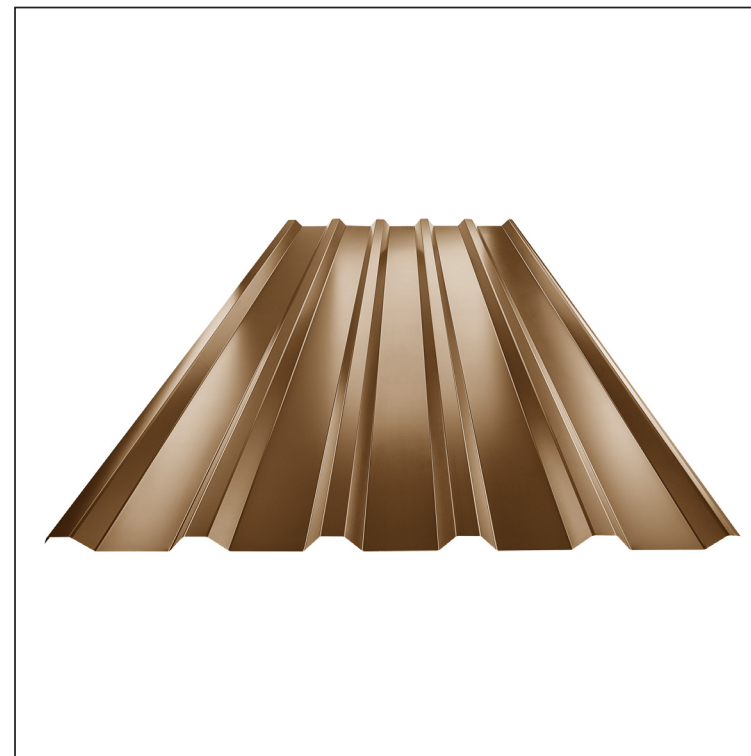

TEHNIČKI LIST

KROVNI TRAPEZ TR 35A

TR-35A

MM Pocink obojeni – Metalik bakarna – RAL extra

Tehnički parametri [mm]	
Širina pokrivanja	1060,0
Ukupna širina	1085,0
Visina profila	34,5
Debljina lima	0,55
Dužina pokrova	maks. 8000,0

INDEKS	SMENA	DATUM	POTPIS	KJG QUALITY®	TR35	Scan code for 3D model	
MARKA MAT.			K.O.	TEŽINA kg	RAZMERE		
DIM.-POLUPROIZVOD				STN		BRQJ KAT.	
IZRADIO Ing. Kluska M.				BELEŠKA		BR.POZICIJE	
PROVERIO				STARI CRTEŽ		BR.CRTEŽA	
TEHNOL.		TEHNOL.		STARI CRTEŽ		BR.CRTEŽA	
NAZIV				Krovni trapez TR 35A		BRoj listova	
						TR-35A	
						List	