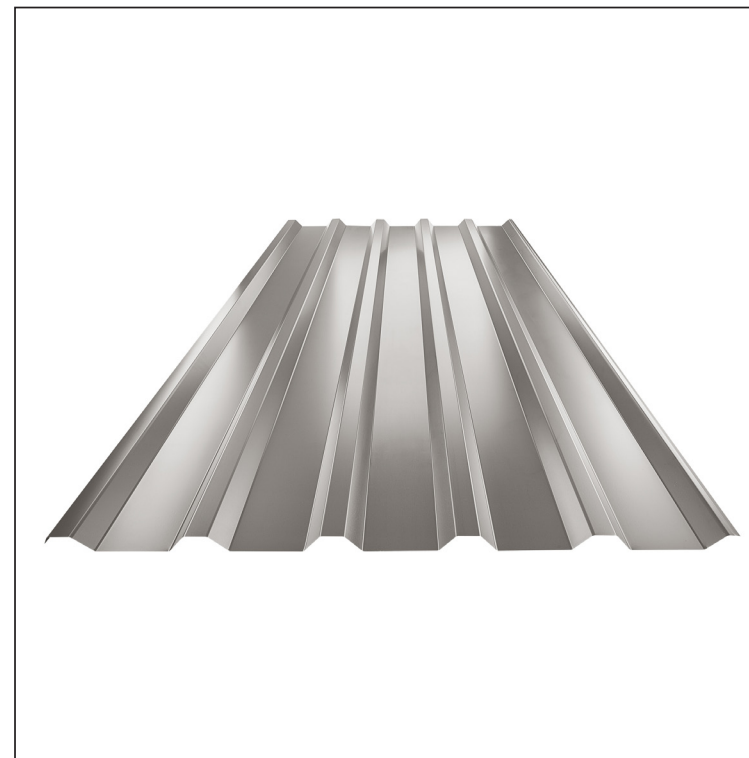

TEHNIČKI LIST

KROVNI TRAPEZ TR 35A

TR-35A

BHT Pocink obojeni – Tamno silver – RAL 9007

Tehnički parametri [mm]	
Širina pokrivanja	1060,0
Ukupna širina	1085,0
Visina profila	34,5
Debljina lima	0,55 / 0,60
Dužina pokrova	maks. 8000,0

INDEKS	SMENA	DATUM	POTPIS	KJG QUALITY	TR35	Scan code for 3D model	QR
MARKA MAT.			K.O.	TEŽINA kg	RAZMERE		
DIM.-POLUPROIZVOD				STN	BROJ KAT.		
IZRADIO Ing. Kluska M.				BELEŠKA	BR.POZICIJE		
PROVERIO				STARI CRTEŽ	BR.CRTEŽA		
TEHNOL.		TEHNOL.		NAZIV		List	
Krovni trapez TR 35A				Broj listova	TR-35A	List	