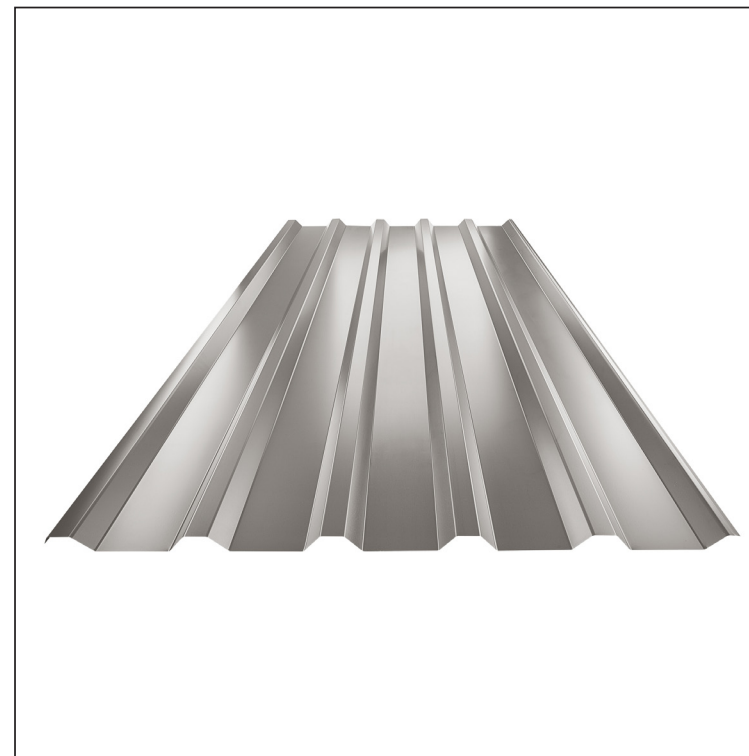

TEHNIČKI LIST

KROVNI TRAPEZ TR 35A

TR-35A

BHT Pocink obojeni – Tamno silver – RAL 9007

Tehnički parametri [mm]	
Širina pokrivanja	1060,0
Ukupna širina	1085,0
Visina profila	34,5
Debljina lima	0,55 / 0,60
Dužina pokrova	maks. 8000,0

INDEKS	SMENA	DATUM	POTPIS	KJG QUALITY®	TR35	Scan code for 3D model	
MARKA MAT.			K.O.	TEŽINA kg	RAZMERE		
DIM.-POLUPROIZVOD				STN	BROJ KAT.		
IZRADIO Ing. Kluska M.				BELEŠKA	BR.POZICIJE		
PROVERIO				STARI CRTEŽ	BR.CRTEŽA		
TEHNOL.		TEHNOL.		NAZIV		List	
Krovni trapez TR 35A				Broj listova	TR-35A		