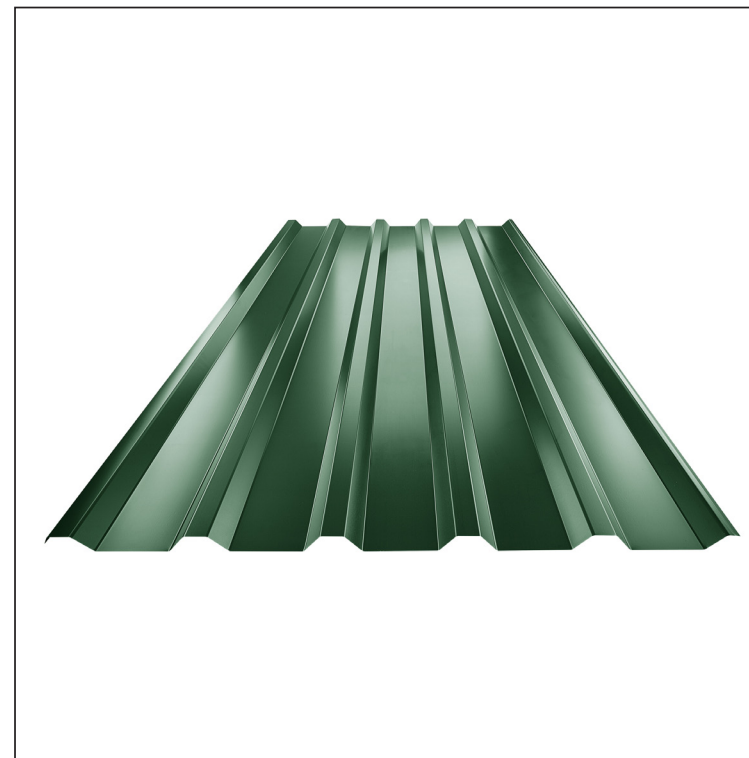

# KROVNI TRAPEZ TR 35A

# TR-35A

**MZ** Pocink obojeni – Mahovinasto zelena – RAL 6005

Tehnički parametri [mm]	
Širina pokrivanja	1060,0
Ukupna širina	1085,0
Visina profila	34,5
Debljina lima	0,55
Dužina pokrova	maks. 8000,0

INDEKS	SMENA	DATUM	POTPIS			
MARKA MAT.						
DIM.-POLUPROIZVOD					STN	BROJ KAT.
PROPORCIJE UREĐAJA					BELEŠKA	BR.POZICIJE
IZRADIO Ing. Kluska M.						
PROVERIO						
TEHNOL.		TEHNOL.			STARI CRTEŽ	BR.CRTEŽA
NAZIV						
Krovni trapez TR 35A				Broj listova <b>TR-35A</b> List		