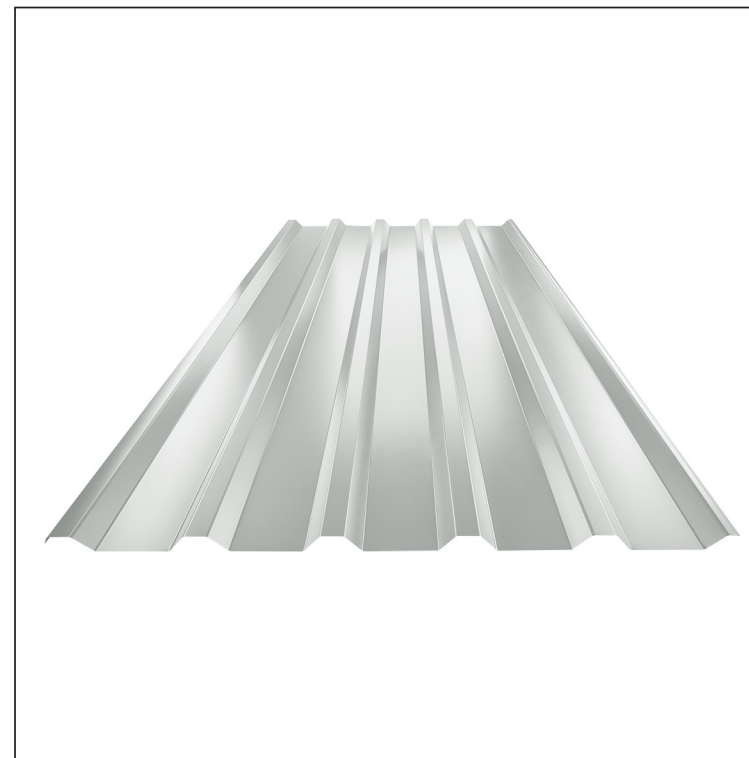

TEHNIČKI LIST

KROVNI TRAPEZ TR 35A

TR-35A

LS Pocink obojeni – Svetlo siva – RAL 7035

Tehnički parametri [mm]	
Širina pokrivanja	1060,0
Ukupna širina	1085,0
Visina profila	34,5
Debljina lima	0,60
Dužina pokrova	maks. 8000,0

INDEKS	SMENA	DATUM	POTPIS	KJG QUALITY®	TR35	Scan code for 3D model	
MARKA MAT.			K.O.	TEŽINA kg	RAZMERE		
DIM.-POLUPROIZVOD				STN		BROJ KAT.	
IZRADIO Ing. Kluska M.				BELEŠKA		BR.POZICIJE	
PROVERIO				STARI CRTEŽ		BR.CRTEŽA	
TEHNOL.		TEHNOL.		STARI CRTEŽ		BR.CRTEŽA	
NAZIV				Krovni trapez TR 35A		BRoj listova	
						TR-35A	
						List	