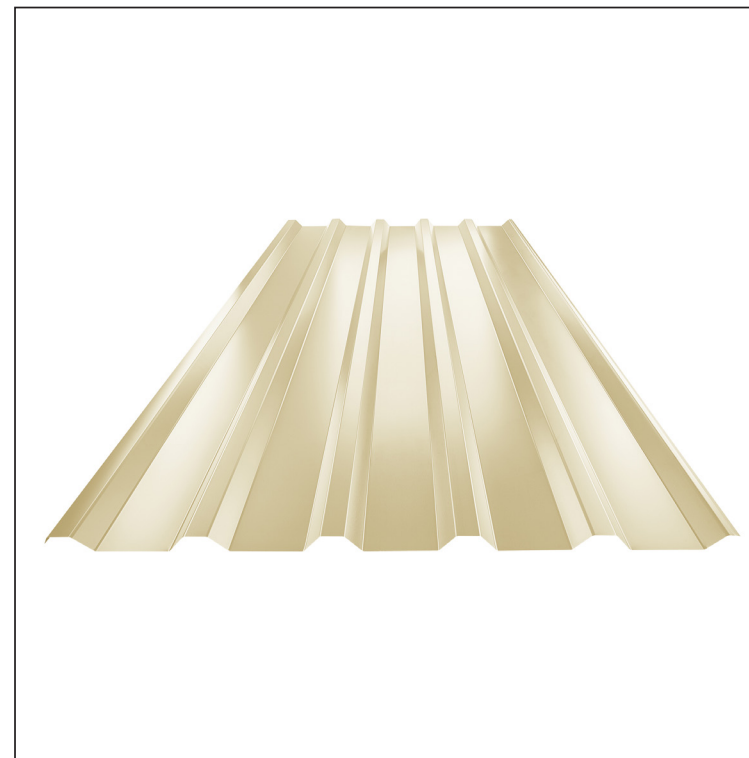

TEHNIČKI LIST

KROVNI TRAPEZ TR 35A

TR-35A

SK Pocink obojeni – Slonova kost – RAL 1015

Tehnički parametri [mm]	
Širina pokrivanja	1060,0
Ukupna širina	1085,0
Visina profila	34,5
Debljina lima	0,60
Dužina pokrova	maks. 8000,0

INDEKS	SMENA	DATUM	POTPIS	KJG QUALITY®	TR35	Scan code for 3D model	
MARKA MAT.			K.O.	TEŽINA kg	RAZMERE		
DIM.-POLUPROIZVOD			PROPORCIJE UREĐAJA.		STN	BROJ KAT.	
IZRADIO Ing. Kluska M.			PROVERIO		BELEŠKA	BR.POZICIJE	
TEHNOL.			TEHNOL.	STARI CRTEŽ		BR.CRTEŽA	
NAZIV				Krovni trapez TR 35A		Broj listova	TR-35A List