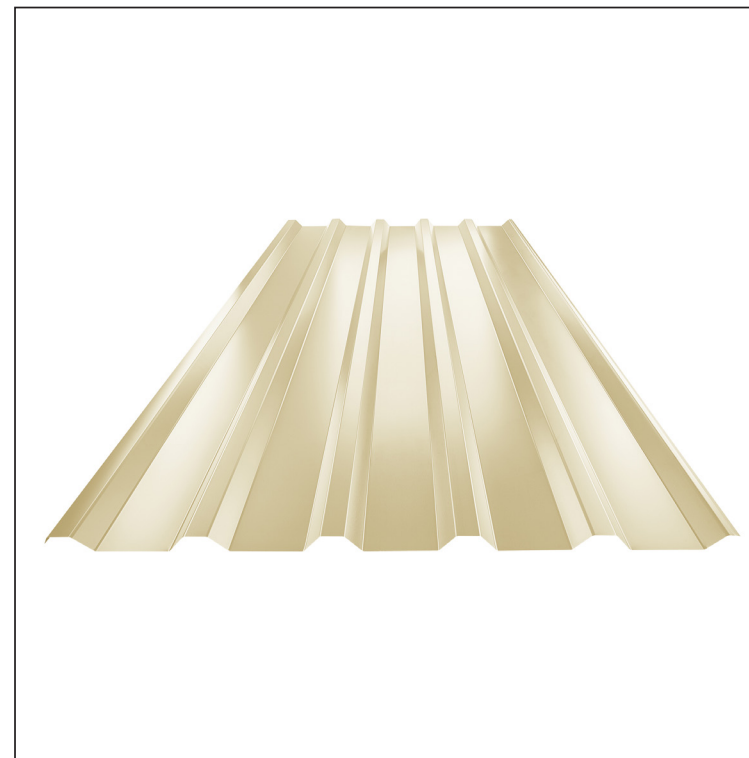

TEHNIČKI LIST

KROVNI TRAPEZ TR 35A

TR-35A

SK Pocink obojeni – Slonova kost – RAL 1015

Tehnički parametri [mm]	
Širina pokrivanja	1060,0
Ukupna širina	1085,0
Visina profila	34,5
Debljina lima	0,60
Dužina pokrova	maks. 8000,0

INDEKS	SMENA	DATUM	POTPIS	KJG QUALITY®	TR35	Scan code for 3D model	
MARKA MAT.			K.O.	TEŽINA kg	RAZMERE		
DIM.-POLUPROIZVOD				STN	BROJ KAT.		
IZRADIO Ing. Kluska M.				BELEŠKA	BR.POZICIJE		
PROVERIO				STARI CRTEŽ	BR.CRTEŽA		
TEHNOL.		TEHNOL.		NAZIV		List	
Krovni trapez TR 35A				Broj listova	TR-35A		