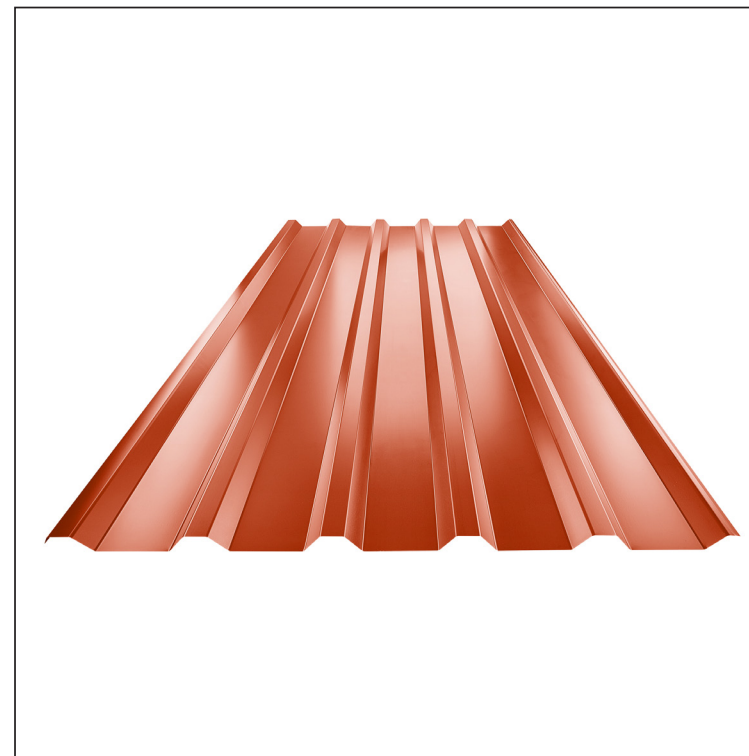

TEHNIČKI LIST

KROVNI TRAPEZ TR 35A

TR-35A

RC Pocink obojeni – Rally crvena – RAL 3020

Tehnički parametri [mm]	
Širina pokrivanja	1060,0
Ukupna širina	1085,0
Visina profila	34,5
Debljina lima	0,55
Dužina pokrova	maks. 8000,0

INDEKS	SMENA	DATUM	POTPIS	KJG QUALITY®	TR35	Scan code for 3D model	
MARKA MAT.			K.O.	TEŽINA kg	RAZMERE		
DIM.-POLUPROIZVOD				STN		BROJ KAT.	
IZRADIO Ing. Kluska M.				BELEŠKA		BR.POZICIJE	
PROVERIO				STARI CRTEŽ		BR.CRTEŽA	
TEHNOL.		TEHNOL.		STARI CRTEŽ		BR.CRTEŽA	
NAZIV				Krovni trapez TR 35A		Broj listova	
						TR-35A	
						List	