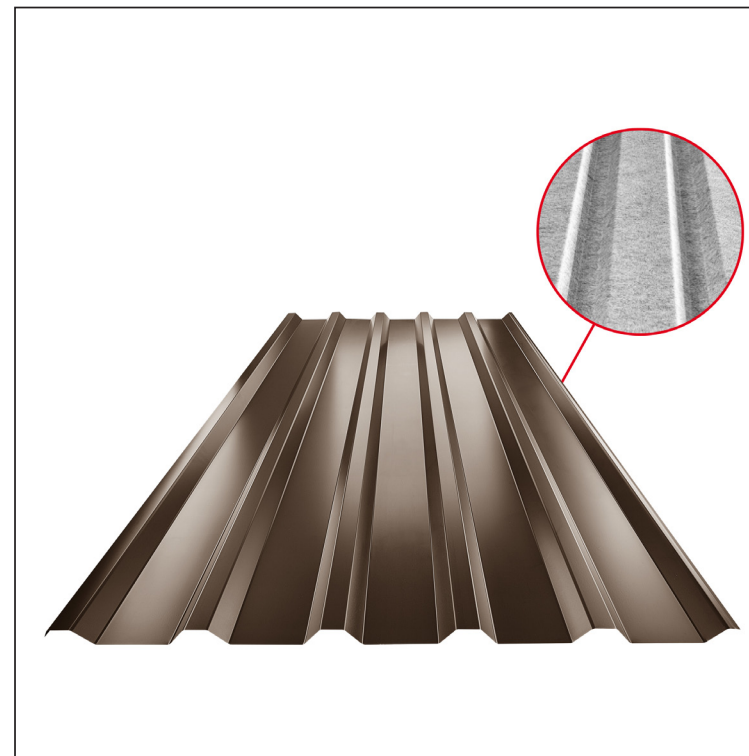

TEHNIČKI LIST

KROVNI TRAPEZ TR 35A SQ (sound – aqua)

TR-35A SQ

SQ = FILC PROTIV KONDENZACIJE I BUKU debljina 3–4 mm
 info: SQ (sound-zvuk, aqua-voda)

TM Pocink obojeni – Testa di Moro – RAL 8028

Tehnički parametri [mm]	
Širina pokrivanja	1060,0
Ukupna širina	1085,0
Visina profila	34,5
Debljina lima	0,50 / 0,55
Dužina pokrova	maks. 8000,0

INDEKS	SMENA	DATUM	POTPIS	KJG QUALITY®	TR35	Scan code for 3D model	
MARKA MAT.		K.O.	TEŽINA kg	RAZMERE			
DIM.-POLUPROIZVOD			STN	BROJ KAT.			
PROPORCIJE UREĐAJA			BELEŠKA	BR.POZICIJE			
IZRADIO Ing. Kluska M.			STARI CRTEŽ	BR.CRTEŽA			
PROVERIO			NAZIV	List			
TEHNOL.	TEHNOL.		Krovni trapez TR 35A SQ (sound – aqua)	Broj listova	TR-35A SQ		