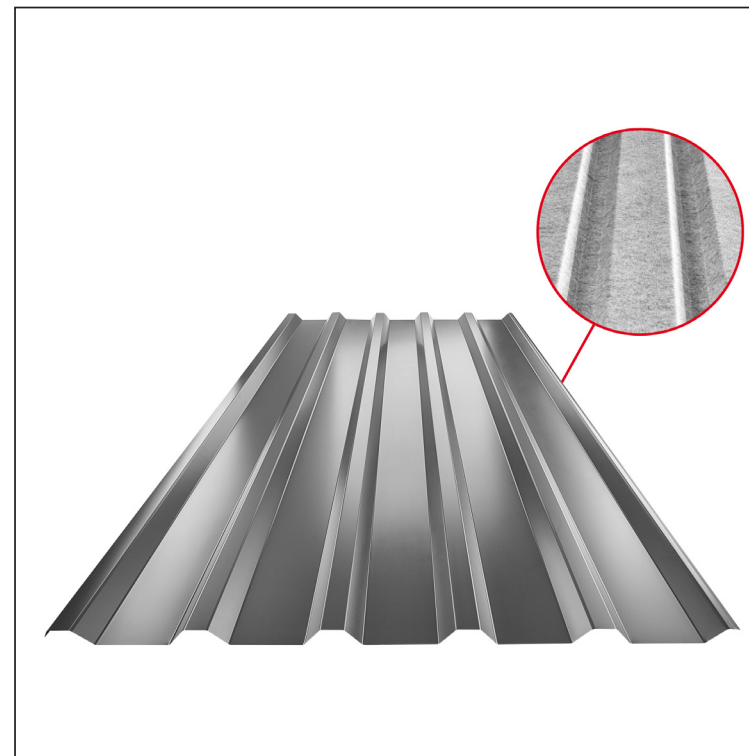

TEHNIČKI LIST

KROVNI TRAPEZ TR 35A SQ (sound – aqua)

TR-35A SQ

SQ = FILC PROTIV KONDENZACIJE I BUKU debljina 3–4 mm
 info: SQ (sound-zvuk, aqua-voda)

AN Pocink obojeni – Antracit – RAL 7016

Tehnički parametri [mm]	
Širina pokrivanja	1060,0
Ukupna širina	1085,0
Visina profila	34,5
Debljina lima	0,50 / 0,55 / 0,60
Dužina pokrova	maks. 8000,0

INDEKS	SMENA	DATUM	POTPIS	KJG QUALITY®	TR35	Scan code for 3D model	
MARKA MAT.			K.O.	TEŽINA kg	RAZMERE		
DIM.-POLUPROIZVOD				STN		BROJ KAT.	
IZRADIO Ing. Kluska M.				BELEŠKA		BR.POZICIJE	
PROVERIO				STARI CRTEŽ		BR.CRTEŽA	
TEHNOL.		TEHNOL.		STARI CRTEŽ		BR.CRTEŽA	
NAZIV Krovni trapez TR 35A SQ (sound – aqua)				Broj listova		TR-35A SQ List	