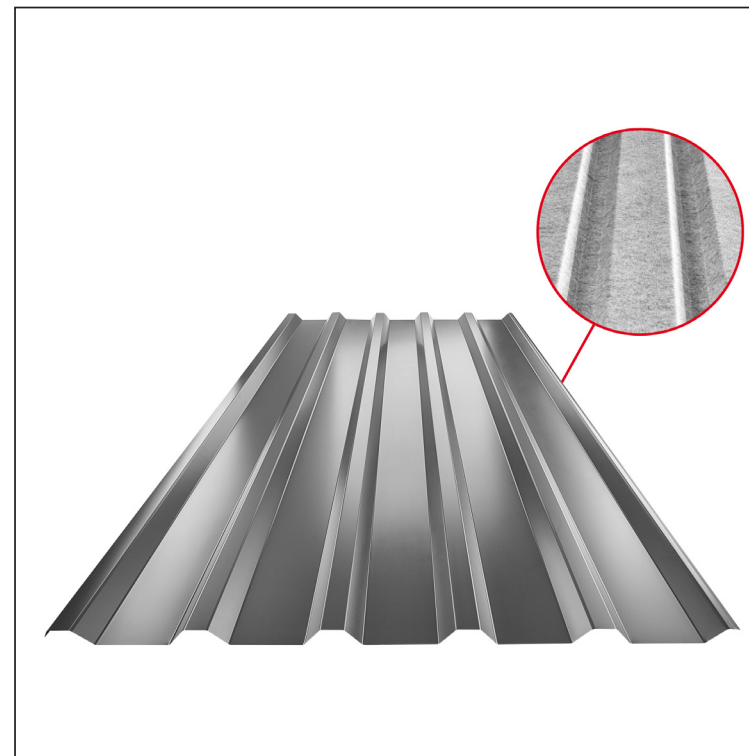

TEHNIČKI LIST

KROVNI TRAPEZ TR 35A SQ (sound – aqua)

TR-35A SQ

SQ = FILC PROTIV KONDENZACIJE I BUKU debljina 3–4 mm
 info: SQ (sound-zvuk, aqua-voda)

AN Pocink obojeni – Antracit – RAL 7016

Tehnički parametri [mm]	
Širina pokrivanja	1060,0
Ukupna širina	1085,0
Visina profila	34,5
Debljina lima	0,50 / 0,55 / 0,60
Dužina pokrova	maks. 8000,0

INDEKS	SMENA	DATUM	POTPIS	KJG QUALITY®	TR35	Scan code for 3D model	
MARKA MAT.			K.O.	TEŽINA kg	RAZMERE		
DIM.-POLUPROIZVOD			STN		BROJ KAT.		
IZRADIO Ing. Kluska M.			BELEŠKA		BR.POZICIJE		
PROVERIO			STARI CRTEŽ		BR.CRTEŽA		
TEHNOL.			TEHNOL.		BR.CRTEŽA		
NAZIV Krovni trapez TR 35A SQ (sound – aqua)				Broj listova		TR-35A SQ List	