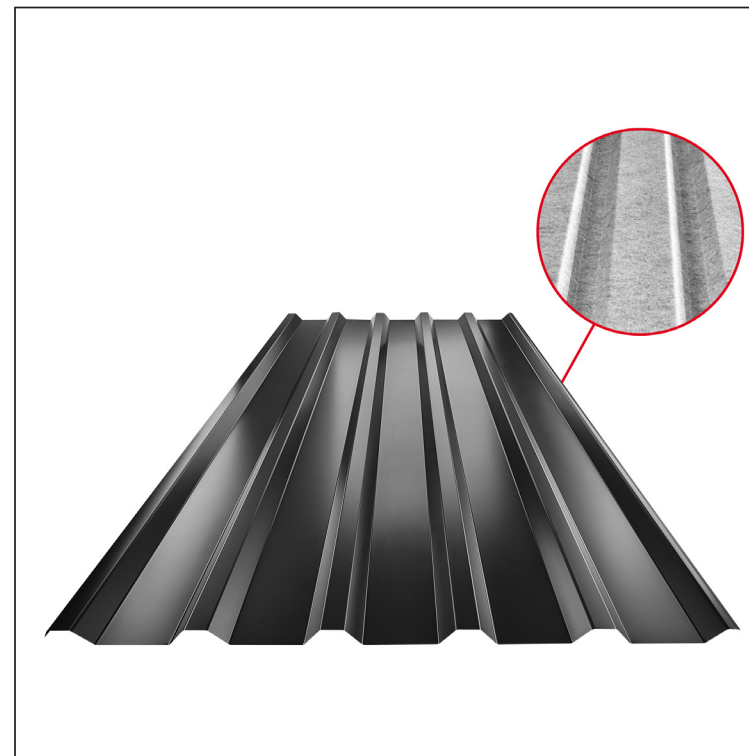

TEHNIČKI LIST

KROVNI TRAPEZ TR 35A SQ (sound – aqua)

TR-35A SQ

SQ = FILC PROTIV KONDENZACIJE I BUKU debljina 3–4 mm
 info: SQ (sound-zvuk, aqua-voda)

IC Pocink obojeni – Intenzivno crna – RAL 9005

Tehnički parametri [mm]	
Širina pokrivanja	1060,0
Ukupna širina	1085,0
Visina profila	34,5
Debljina lima	0,50 / 0,55
Dužina pokrova	maks. 8000,0

INDEKS	SMENA	DATUM	POTPIS	KJG QUALITY®	TR35	Scan code for 3D model	
MARKA MAT.			K.O.	TEŽINA kg	RAZMERE		
DIM.-POLUPROIZVOD				STN	BROJ KAT.		
IZRADIO Ing. Kluska M.				BELEŠKA	BR.POZICIJE		
PROVERIO				STARI CRTEŽ	BR.CRTEŽA		
TEHNOL.		TEHNOL.		STARI CRTEŽ		BR.CRTEŽA	
NAZIV Krovni trapez TR 35A SQ (sound – aqua)				Broj listova	TR-35A SQ List		