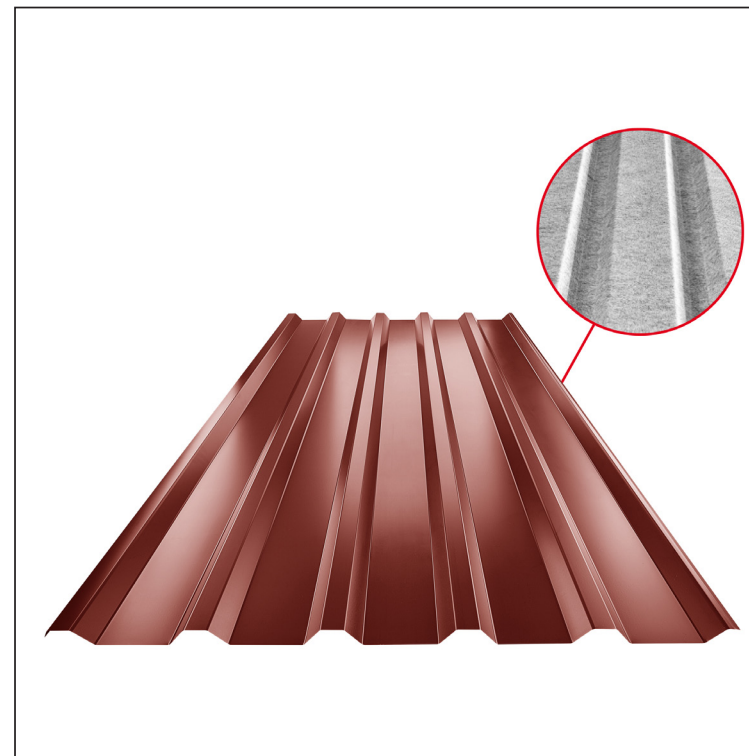

# KROVNI TRAPEZ TR 35A SQ (sound – aqua)

# TR-35A SQ

SQ = FILC PROTIV KONDENZACIJE I BUKU debljina 3–4 mm  
 info: SQ (sound-zvuk, aqua-voda)

**OC** Pocink obojeni – Vinsko crvena – RAL 3009

Tehnički parametri [mm]	
Širina pokrivanja	1060,0
Ukupna širina	1085,0
Visina profila	34,5
Debljina lima	0,50 / 0,55
Dužina pokrova	maks. 8000,0