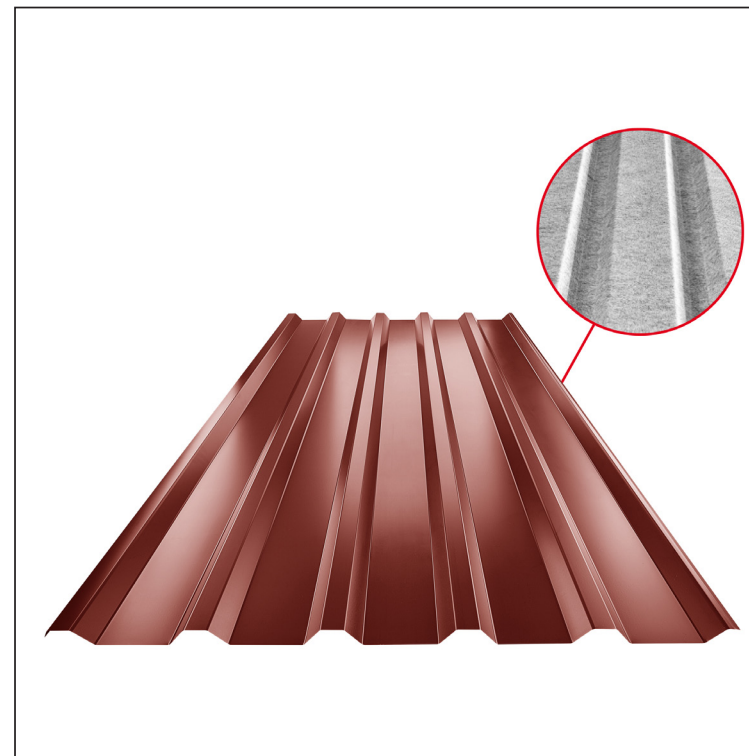

OC Pocink obojeni – Vinsko crvena – RAL 3009

Tehnički parametri [mm]	
Širina pokrivanja	1060,0
Ukupna širina	1085,0
Visina profila	34,5
Debljina lima	0,50 / 0,55
Dužina pokrova	maks. 8000,0

INDEKS	SMENA	DATUM	POTPIS	KJG QUALITY®	TR35	Scan code for 3D model	
MARKA MAT.			K.O.	TEŽINA kg	RAZMERE		
DIM.-POLUPROIZVOD				STN		BROJ KAT.	
IZRADIO Ing. Kluska M.				BELEŠKA		BR.POZICIJE	
PROVERIO				STARI CRTEŽ		BR.CRTEŽA	
TEHNOL.		TEHNOL.		STARI CRTEŽ		BR.CRTEŽA	
NAZIV Krovni trapez TR 35A SQ (sound – aqua)				Broj listova		TR-35A SQ List	

Kreirano: 22.04.2026 09:36:51

Tehničke promene moguće