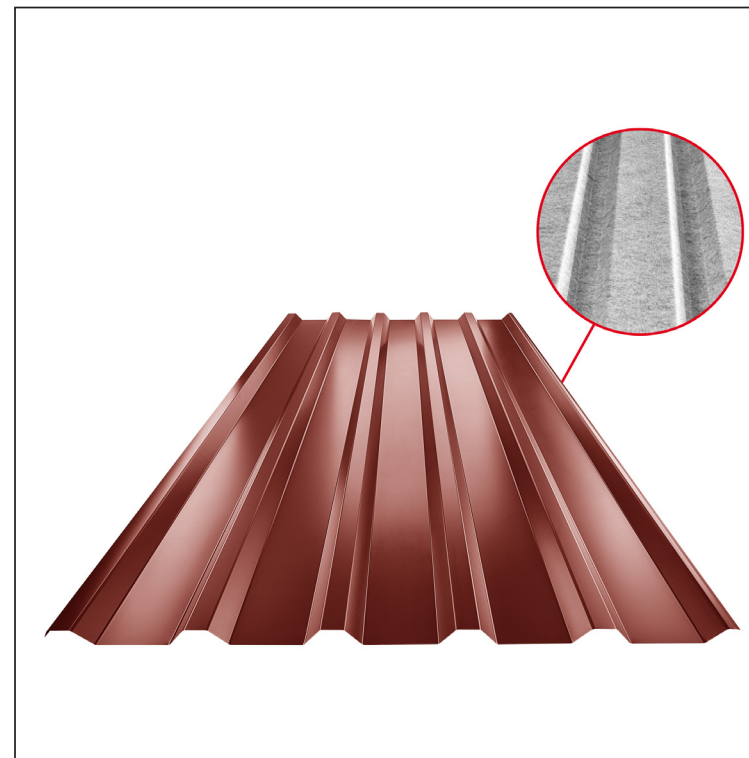

TEHNIČKI LIST

KROVNI TRAPEZ TR 35A SQ (sound – aqua)

TR-35A SQ

SQ = FILC PROTIV KONDENZACIJE I BUKU debljina 3–4 mm
 info: SQ (sound-zvuk, aqua-voda)

OC Pocink obojeni – Vinsko crvena – RAL 3009

Tehnički parametri [mm]	
Širina pokrivanja	1060,0
Ukupna širina	1085,0
Visina profila	34,5
Debljina lima	0,50 / 0,55
Dužina pokrova	maks. 8000,0

INDEKS	SMENA	DATUM	POTPIS	KJG QUALITY®	TR35	Scan code for 3D model	
MARKA MAT.			K.O.	TEŽINA kg	RAZMERE		
DIM.-POLUPROIZVOD				STN		BROJ KAT.	
IZRADIO Ing. Kluska M.				BELEŠKA		BR.POZICIJE	
PROVERIO				STARI CRTEŽ		BR.CRTEŽA	
TEHNOL.		TEHNOL.		STARI CRTEŽ		BR.CRTEŽA	
NAZIV Krovni trapez TR 35A SQ (sound – aqua)				Broj listova		TR-35A SQ List	