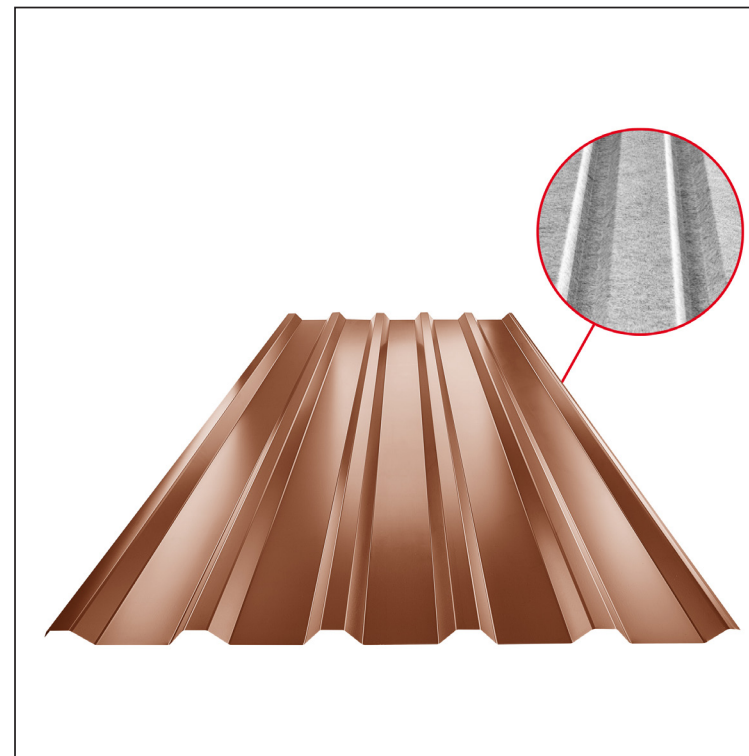

TEHNIČKI LIST

KROVNI TRAPEZ TR 35A SQ (sound – aqua)

TR-35A SQ

SQ = FILC PROTIV KONDENZACIJE I BUKU debljina 3–4 mm
 info: SQ (sound-zvuk, aqua-voda)

MH Pocink obojeni – Bakarno smeđa – RAL 8004

Tehnički parametri [mm]	
Širina pokrivanja	1060,0
Ukupna širina	1085,0
Visina profila	34,5
Debljina lima	0,50 / 0,55
Dužina pokrova	maks. 8000,0

INDEKS	SMENA	DATUM	POTPIS	KJG QUALITY®	TR35	Scan code for 3D model	
MARKA MAT.		K.O.	TEŽINA kg	RAZMERE			
DIM.-POLUPROIZVOD			STN	BROJ KAT.			
PROPORCIJE UREĐAJA			BELEŠKA	BR.POZICIJE			
IZRADIO Ing. Kluska M.			STARI CRTEŽ	BR.CRTEŽA			
PROVERIO			NAZIV	List			
TEHNOL.	TEHNOL.		Krovni trapez TR 35A SQ (sound – aqua)	Broj listova	TR-35A SQ		