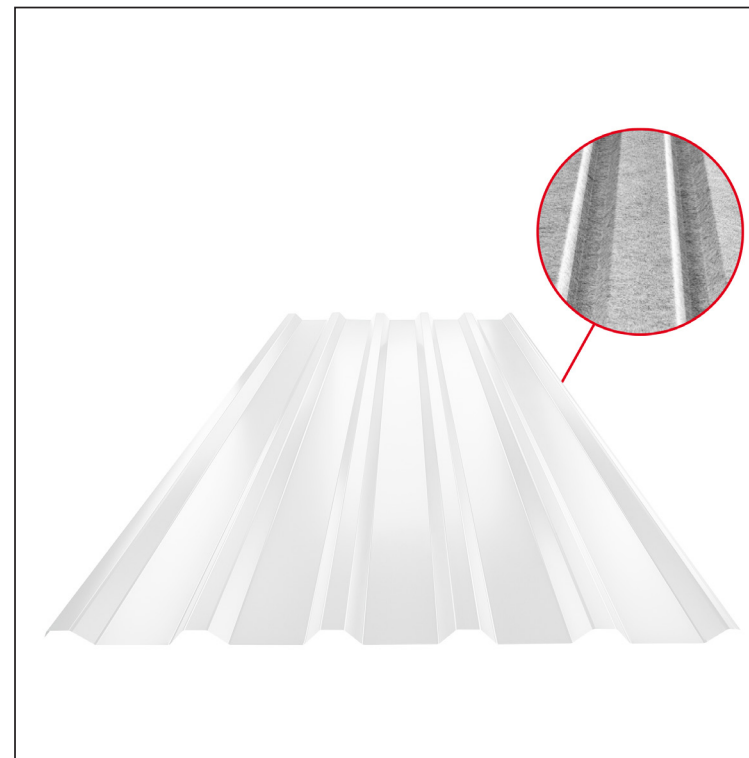

# KROVNI TRAPEZ TR 35A SQ (sound – aqua)

# TR-35A SQ

SQ = FILC PROTIV KONDENZACIJE I BUKU debljina 3–4 mm  
 info: SQ (sound-zvuk, aqua-voda)

**SB** Pocink obojeni – Prijavo bela – RAL 9002

Tehnički parametri [mm]	
Širina pokrivanja	1060,0
Ukupna širina	1085,0
Visina profila	34,5
Debljina lima	0,50 / 0,55 / 0,60
Dužina pokrova	maks. 8000,0

INDEKS	SMENA	DATUM	POTPIS	<b>KJG</b> QUALITY®	<b>TR35</b>	Scan code for 3D model	
MARKA MAT.			K.O.	TEŽINA kg	RAZMERE		
DIM.-POLUPROIZVOD				STN		BROJ KAT.	
IZRADIO Ing. Kluska M.				BELEŠKA		BR.POZICIJE	
PROVERIO				STARI CRTEŽ		BR.CRTEŽA	
TEHNOL.		TEHNOL.		STARI CRTEŽ		BR.CRTEŽA	
NAZIV Krovni trapez TR 35A SQ (sound – aqua)				Broj listova		TR-35A SQ List	