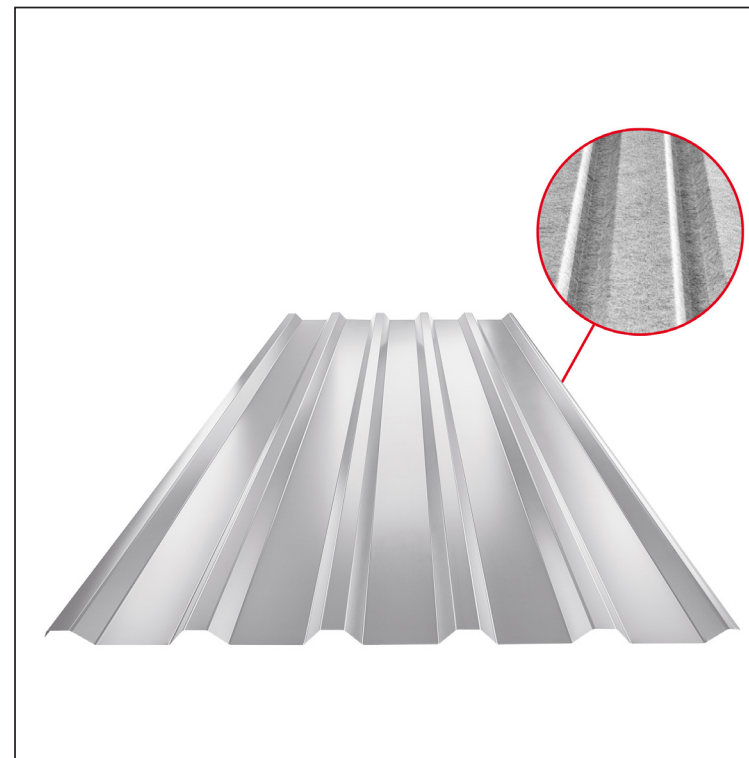

# KROVNI TRAPEZ TR 35A SQ (sound – aqua)

# TR-35A SQ

SQ = FILC PROTIV KONDENZACIJE I BUKU debljina 3–4 mm  
 info: SQ (sound-zvuk, aqua-voda)

**BH** Pocink obojeni – Silver – RAL 9006

Tehnički parametri [mm]	
Širina pokrivanja	1060,0
Ukupna širina	1085,0
Visina profila	34,5
Debljina lima	0,50 / 0,55 / 0,60
Dužina pokrova	maks. 8000,0