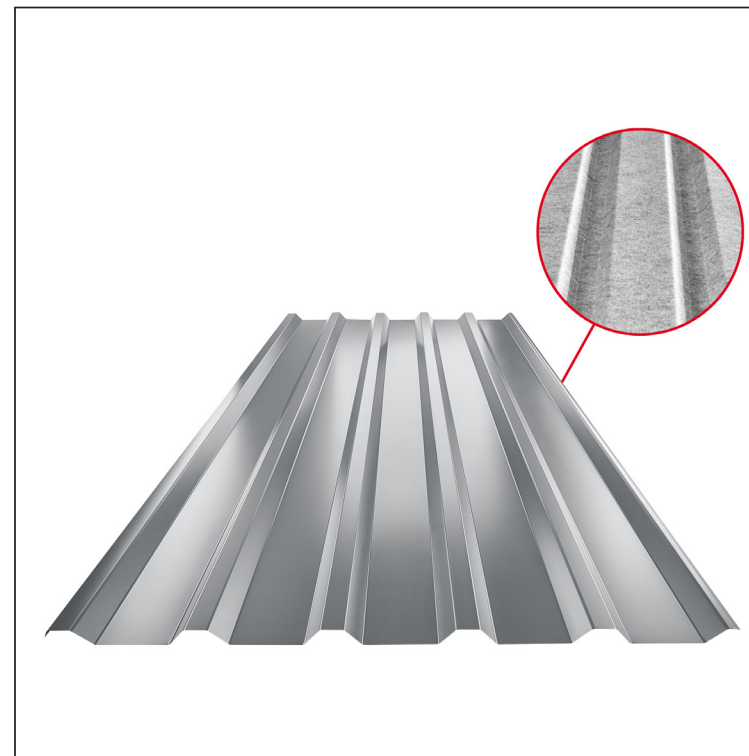

TEHNIČKI LIST

KROVNI TRAPEZ TR 35A SQ (sound – aqua)

TR-35A SQ

SQ = FILC PROTIV KONDENZACIJE I BUKU debljina 3–4 mm
 info: SQ (sound-zvuk, aqua-voda)

PS Pocink obojeni – Prašnasto siva – RAL 7037

Tehnički parametri [mm]	
Širina pokrivanja	1060,0
Ukupna širina	1085,0
Visina profila	34,5
Debljina lima	0,55
Dužina pokrova	maks. 8000,0

INDEKS	SMENA	DATUM	POTPIS	KJG QUALITY®	TR35	Scan code for 3D model	
MARKA MAT.			K.O.	TEŽINA kg	RAZMERE		
DIM.-POLUPROIZVOD				STN		BROJ KAT.	
IZRADIO Ing. Kluska M.				BELEŠKA		BR.POZICIJE	
PROVERIO				STARI CRTEŽ		BR.CRTEŽA	
TEHNOL.		TEHNOL.		STARI CRTEŽ		BR.CRTEŽA	
NAZIV Krovni trapez TR 35A SQ (sound – aqua)				Broj listova		TR-35A SQ List	