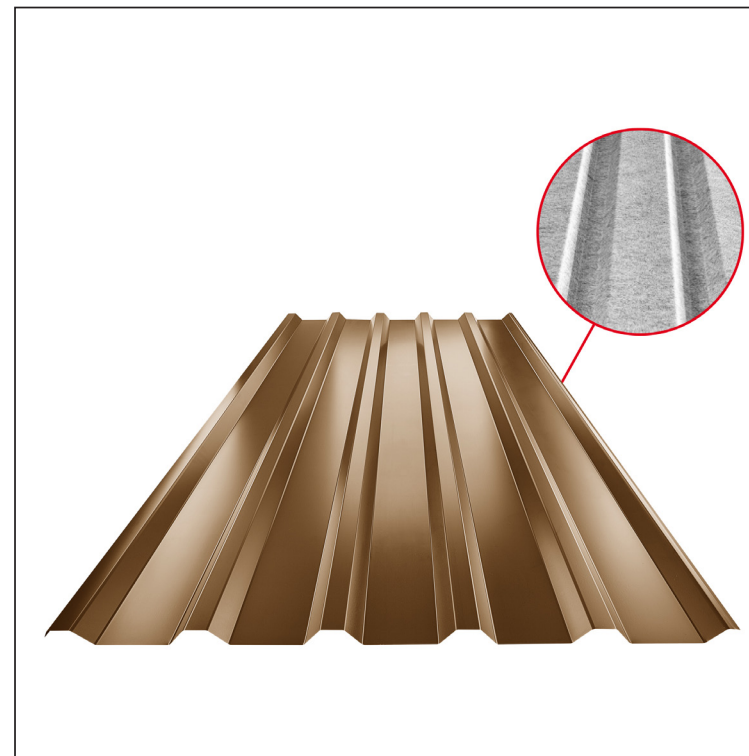

TEHNIČKI LIST

KROVNI TRAPEZ TR 35A SQ (sound – aqua)

TR-35A SQ

SQ = FILC PROTIV KONDENZACIJE I BUKU debljina 3–4 mm
 info: SQ (sound-zvuk, aqua-voda)

MM Pocink obojeni – Metalik bakarna – RAL extra

INDEKS	SMENA	DATUM	POTPIS	KJG QUALITY®	TR35	Scan code for 3D model	QR CODE	
MARKA MAT.		K.O.	TEŽINA kg	RAZMERE				
DIM.-POLUPROIZVOD				STN				
PROPORCIJE UREĐAJA			BELEŠKA	BR.POZICIJE				
IZRADIO Ing. Kluska M.				BR.CRTEŽA				
PROVERIO			STARI CRTEŽ	BR.CRTEŽA				
TEHNOL.	TEHNOL.			BR.CRTEŽA				
NAZIV	Krovni trapez TR 35A SQ (sound – aqua)			Broj listova	TR-35A SQ			List

Kreirano: 05.06.2026 08:27:48

Tehničke promene moguće

Tehnički parametri [mm]	
Širina pokrivanja	1060,0
Ukupna širina	1085,0
Visina profila	34,5
Debljina lima	0,55
Dužina pokrova	maks. 8000,0