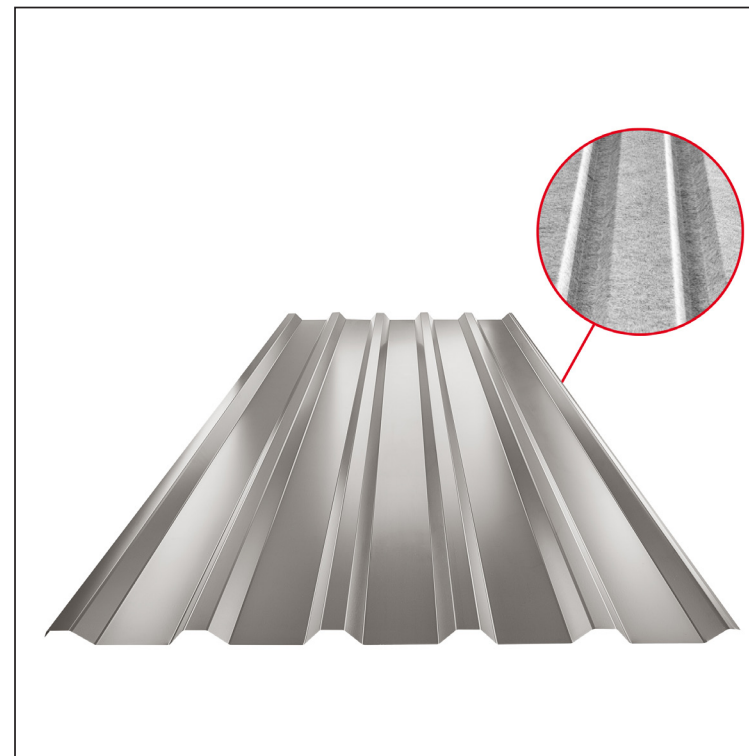

BHT Pocink obojeni – Tamno silver – RAL 9007

Tehnički parametri [mm]	
Širina pokrivanja	1060,0
Ukupna širina	1085,0
Visina profila	34,5
Debljina lima	0,55 / 0,60
Dužina pokrova	maks. 8000,0

INDEKS	SMENA	DATUM	POTPIS	KJG QUALITY®	TR35	Scan code for 3D model	
MARKA MAT.			K.O.	TEŽINA kg	RAZMERE		
DIM.-POLUPROIZVOD				STN		BROJ KAT.	
IZRADIO Ing. Kluska M.				BELEŠKA		BR.POZICIJE	
PROVERIO				STARI CRTEŽ		BR.CRTEŽA	
TEHNOL.		TEHNOL.		STARI CRTEŽ		BR.CRTEŽA	
NAZIV Krovni trapez TR 35A SQ (sound – aqua)				Broj listova		TR-35A SQ List	

Kreirano: 22.04.2026 07:25:16

Tehničke promene moguće