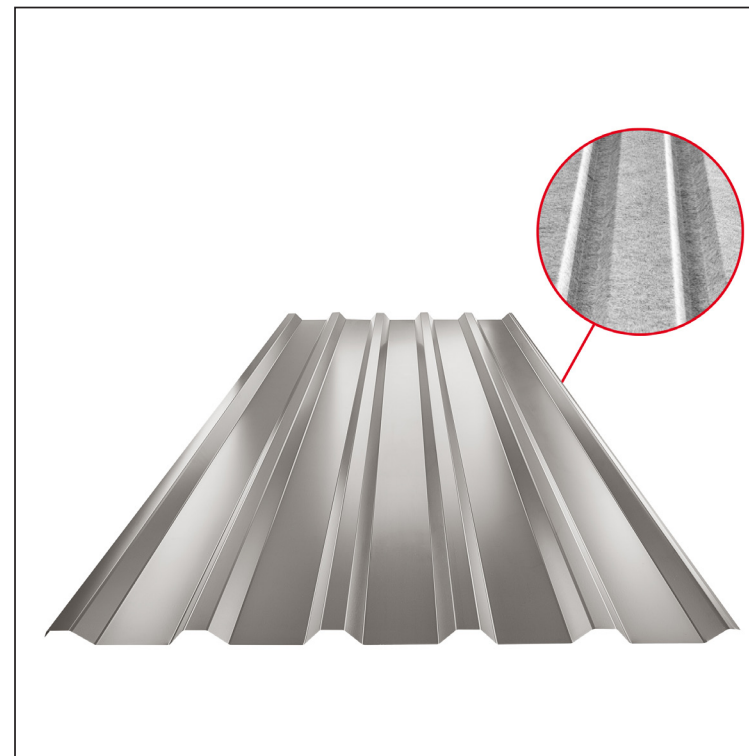

TEHNIČKI LIST

KROVNI TRAPEZ TR 35A SQ (sound – aqua)

TR-35A SQ

SQ = FILC PROTIV KONDENZACIJE I BUKU debljina 3–4 mm
 info: SQ (sound-zvuk, aqua-voda)

BHT Pocink obojeni – Tamno silver – RAL 9007

Tehnički parametri [mm]	
Širina pokrivanja	1060,0
Ukupna širina	1085,0
Visina profila	34,5
Debljina lima	0,55 / 0,60
Dužina pokrova	maks. 8000,0

INDEKS	SMENA	DATUM	POTPIS	KJG QUALITY®	TR35	Scan code for 3D model	
MARKA MAT.			K.O.	TEŽINA kg	RAZMERE		
DIM.-POLUPROIZVOD				STN		BROJ KAT.	
IZRADIO Ing. Kluska M.				BELEŠKA		BR.POZICIJE	
PROVERIO				STARI CRTEŽ		BR.CRTEŽA	
TEHNOL.		TEHNOL.		STARI CRTEŽ		BR.CRTEŽA	
NAZIV Krovni trapez TR 35A SQ (sound – aqua)				Broj listova		TR-35A SQ List	