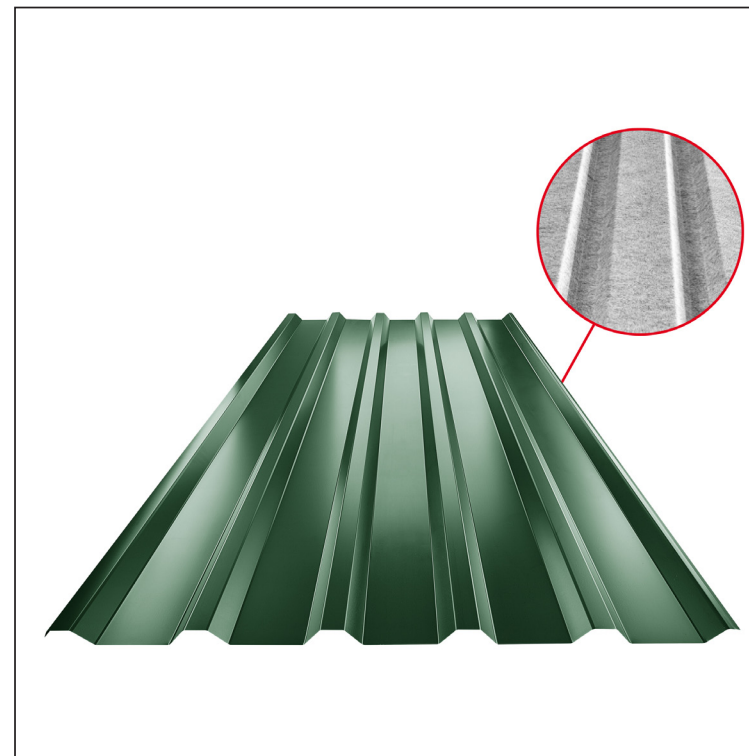

MZ Pocink obojeni – Mahovinasto zelena – RAL 6005

Tehnički parametri [mm]	
Širina pokrivanja	1060,0
Ukupna širina	1085,0
Visina profila	34,5
Debljina lima	0,55
Dužina pokrova	maks. 8000,0

INDEKS	SMENA	DATUM	POTPIS	KJG QUALITY®	TR35	Scan code for 3D model	
MARKA MAT.			K.O.	TEŽINA kg	RAZMERE		
DIM.-POLUPROIZVOD				STN		BROJ KAT.	
IZRADIO Ing. Kluska M.				BELEŠKA		BR.POZICIJE	
PROVERIO				STARI CRTEŽ		BR.CRTEŽA	
TEHNOL.		TEHNOL.		STARI CRTEŽ		BR.CRTEŽA	
NAZIV Krovni trapez TR 35A SQ (sound – aqua)				Broj listova		TR-35A SQ List	

Kreirano: 22.04.2026 12:37:34

Tehničke promene moguće