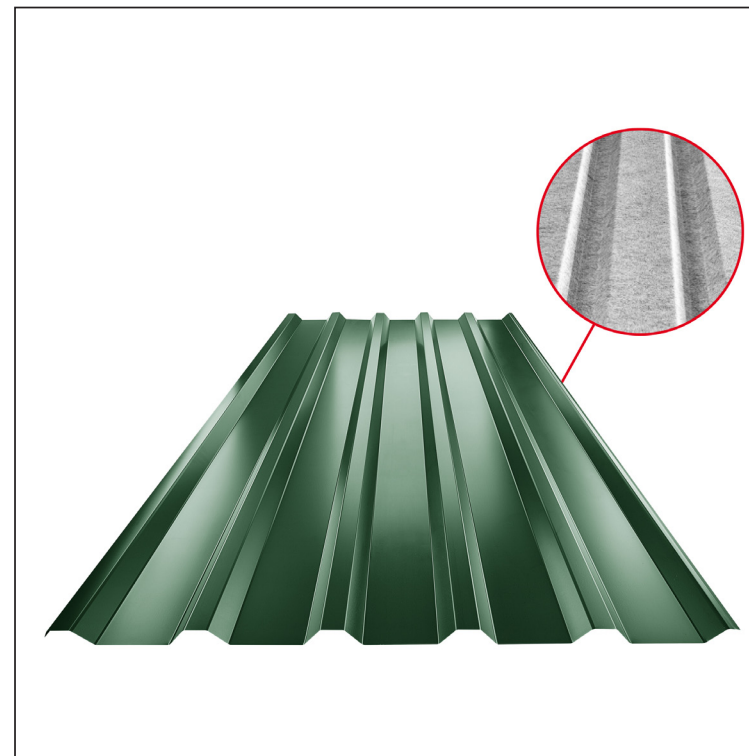

# KROVNI TRAPEZ TR 35A SQ (sound – aqua)

# TR-35A SQ

SQ = FILC PROTIV KONDENZACIJE I BUKU debljina 3–4 mm  
 info: SQ (sound-zvuk, aqua-voda)

**MZ** Pocink obojeni – Mahovinasto zelena – RAL 6005

Tehnički parametri [mm]	
Širina pokrivanja	1060,0
Ukupna širina	1085,0
Visina profila	34,5
Debljina lima	0,55
Dužina pokrova	maks. 8000,0