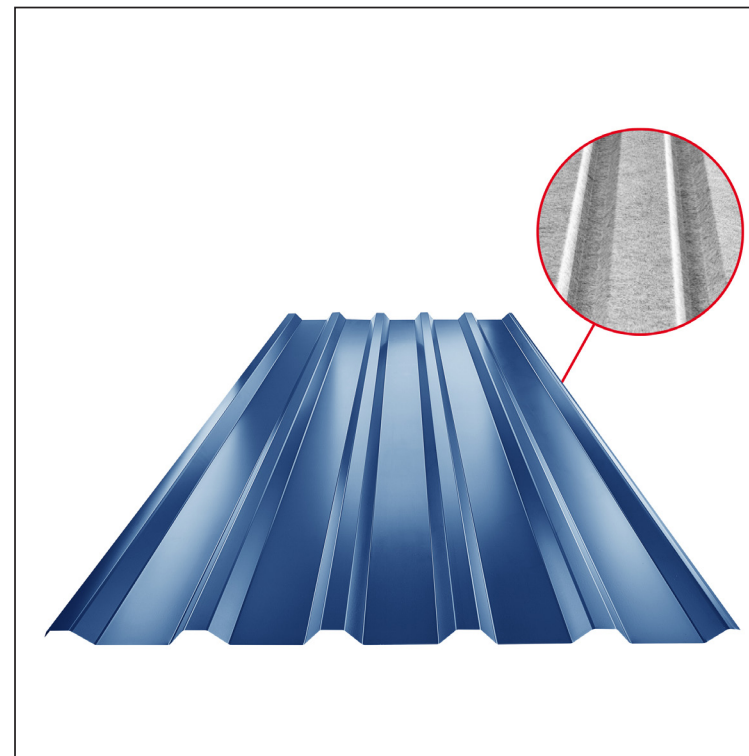

TEHNIČKI LIST

KROVNI TRAPEZ TR 35A SQ (sound – aqua)

TR-35A SQ

SQ = FILC PROTIV KONDENZACIJE I BUKU debljina 3–4 mm
 info: SQ (sound-zvuk, aqua-voda)

MOT Pocink obojeni – Tamno plava – RAL 5010

Tehnički parametri [mm]	
Širina pokrivanja	1060,0
Ukupna širina	1085,0
Visina profila	34,5
Debljina lima	0,55
Dužina pokrova	maks. 8000,0

INDEKS	SMENA	DATUM	POTPIS	KJG QUALITY®	TR35	Scan code for 3D model	
MARKA MAT.			K.O.	TEŽINA kg	RAZMERE		
DIM.-POLUPROIZVOD				STN		BROJ KAT.	
IZRADIO Ing. Kluska M.				BELEŠKA		BR.POZICIJE	
PROVERIO				STARI CRTEŽ		BR.CRTEŽA	
TEHNOL.		TEHNOL.		STARI CRTEŽ		BR.CRTEŽA	
NAZIV Krovni trapez TR 35A SQ (sound – aqua)				Broj listova		TR-35A SQ List	