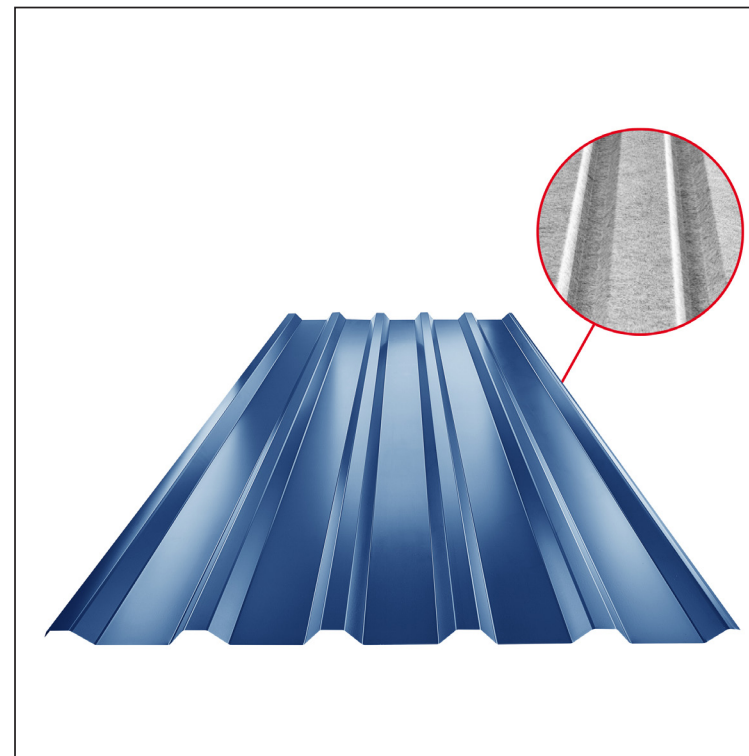

TEHNIČKI LIST

KROVNI TRAPEZ TR 35A SQ (sound – aqua)

TR-35A SQ

SQ = FILC PROTIV KONDENZACIJE I BUKU debljina 3–4 mm
 info: SQ (sound-zvuk, aqua-voda)

MOT Pocink obojeni – Tamno plava – RAL 5010

Tehnički parametri [mm]	
Širina pokrivanja	1060,0
Ukupna širina	1085,0
Visina profila	34,5
Debljina lima	0,55
Dužina pokrova	maks. 8000,0

INDEKS	SMENA	DATUM	POTPIS	KJG QUALITY®	TR35	Scan code for 3D model	
MARKA MAT.			K.O.	TEŽINA kg	RAZMERE		
DIM.-POLUPROIZVOD				STN	BROJ KAT.		
IZRADIO Ing. Kluska M.				BELEŠKA	BR.POZICIJE		
PROVERIO				STARI CRTEŽ	BR.CRTEŽA		
TEHNOL.		TEHNOL.		STARI CRTEŽ		BR.CRTEŽA	
NAZIV Krovni trapez TR 35A SQ (sound – aqua)				Broj listova	TR-35A SQ	List	