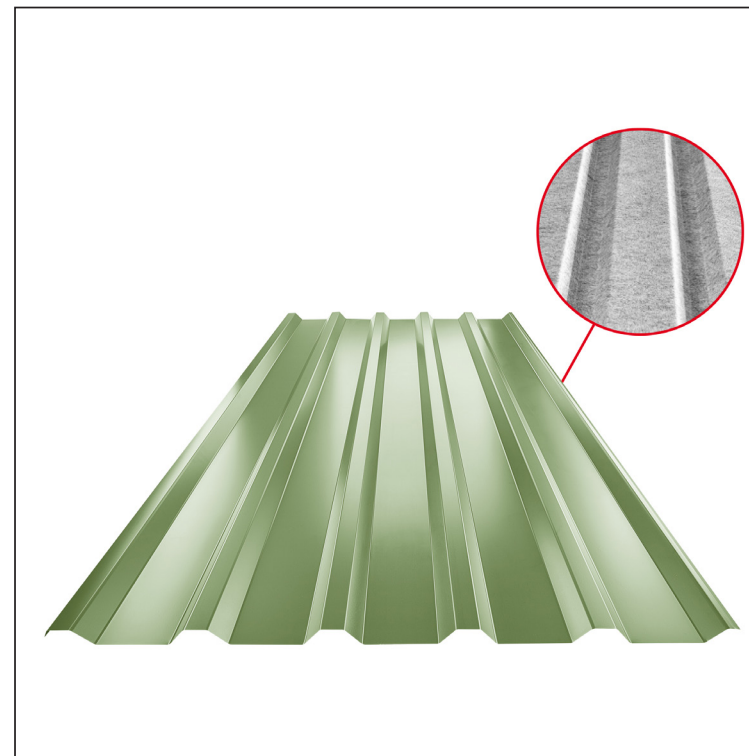

TEHNIČKI LIST

KROVNI TRAPEZ TR 35A SQ (sound – aqua)

TR-35A SQ

SQ = FILC PROTIV KONDENZACIJE I BUKU debljina 3–4 mm
 info: SQ (sound-zvuk, aqua-voda)

TZ Pocink obojeni – Trava zelena – RAL 6011

Tehnički parametri [mm]	
Širina pokrivanja	1060,0
Ukupna širina	1085,0
Visina profila	34,5
Debljina lima	0,55
Dužina pokrova	maks. 8000,0

INDEKS	SMENA	DATUM	POTPIS	KJG QUALITY®	TR35	Scan code for 3D model	
MARKA MAT.			K.O.	TEŽINA kg	RAZMERE		
DIM.-POLUPROIZVOD				STN		BROJ KAT.	
IZRADIO Ing. Kluska M.				BELEŠKA		BR.POZICIJE	
PROVERIO				STARI CRTEŽ		BR.CRTEŽA	
TEHNOL.		TEHNOL.		STARI CRTEŽ		BR.CRTEŽA	
NAZIV Krovni trapez TR 35A SQ (sound – aqua)				Broj listova		TR-35A SQ List	