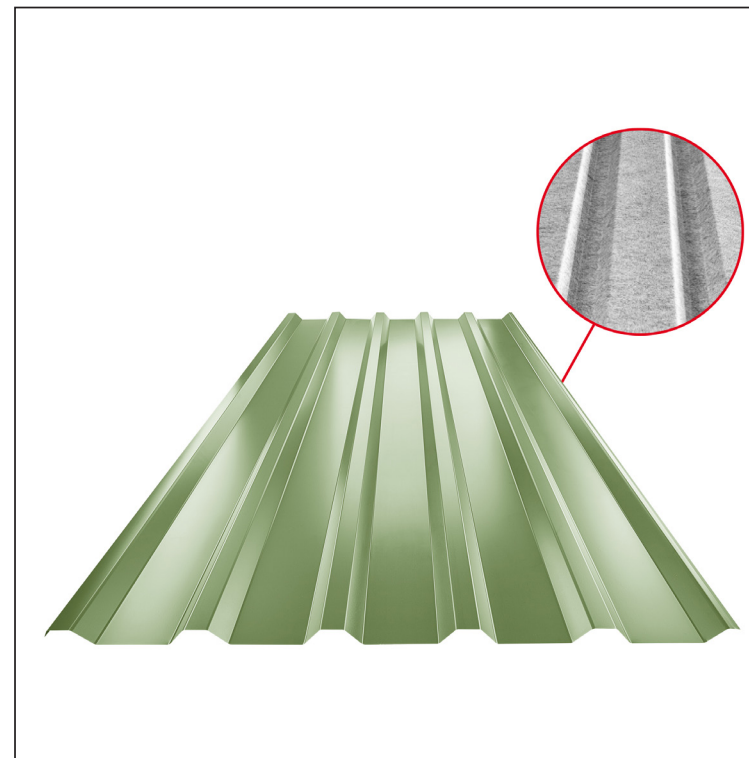

TEHNIČKI LIST

KROVNI TRAPEZ TR 35A SQ (sound – aqua)

TR-35A SQ

SQ = FILC PROTIV KONDENZACIJE I BUKU debljina 3–4 mm
 info: SQ (sound-zvuk, aqua-voda)

TZ Pocink obojeni – Trava zelena – RAL 6011

Tehnički parametri [mm]	
Širina pokrivanja	1060,0
Ukupna širina	1085,0
Visina profila	34,5
Debljina lima	0,55
Dužina pokrova	maks. 8000,0

INDEKS	SMENA	DATUM	POTPIS	KJG QUALITY®	TR35	Scan code for 3D model	
MARKA MAT.			K.O.	TEŽINA kg	RAZMERE		
DIM.-POLUPROIZVOD				STN	BROJ KAT.		
IZRADIO Ing. Kluska M.				BELEŠKA	BR.POZICIJE		
PROVERIO				STARI CRTEŽ	BR.CRTEŽA		
TEHNOL.		TEHNOL.		STARI CRTEŽ		BR.CRTEŽA	
NAZIV Krovni trapez TR 35A SQ (sound – aqua)				Broj listova	TR-35A SQ	List	