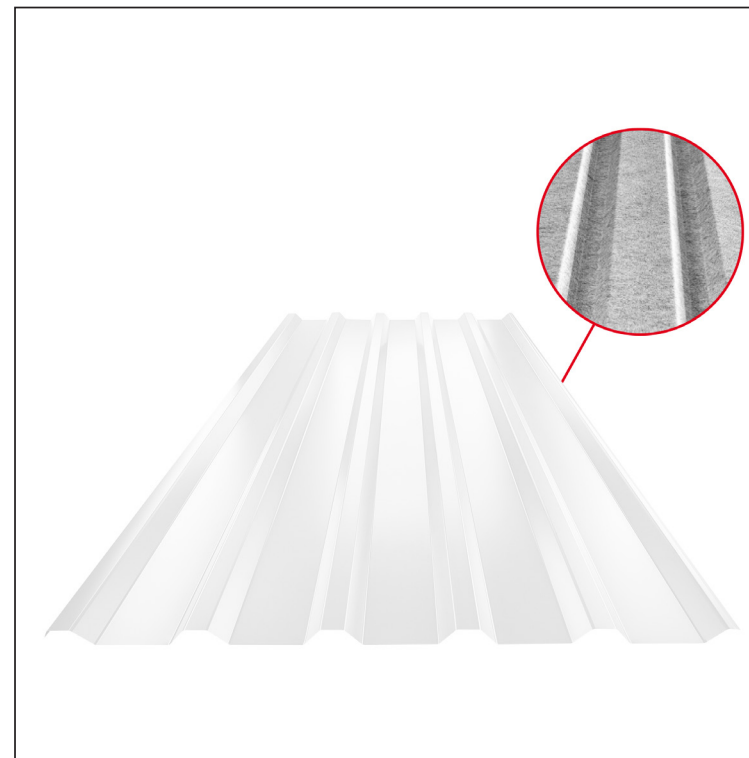

TEHNIČKI LIST

KROVNI TRAPEZ TR 35A SQ (sound – aqua)

TR-35A SQ

SQ = FILC PROTIV KONDENZACIJE I BUKU debljina 3–4 mm
 info: SQ (sound-zvuk, aqua-voda)

B Pocink obojeni – Bela – RAL 9010

Tehnički parametri [mm]	
Širina pokrivanja	1060,0
Ukupna širina	1085,0
Visina profila	34,5
Debljina lima	0,50 / 0,55 / 0,60
Dužina pokrova	maks. 8000,0

INDEKS	SMENA	DATUM	POTPIS	KJG QUALITY®	TR35	Scan code for 3D model	
MARKA MAT.		K.O.	TEŽINA kg	RAZMERE			
DIM.-POLUPROIZVOD			STN	BROJ KAT.			
PROPORCIJE UREĐAJA			BELEŠKA	BR.POZICIJE			
IZRADIO Ing. Kluska M.			STARI CRTEŽ	BR.CRTEŽA			
PROVERIO			NAZIV	List			
TEHNOL.	TEHNOL.		Krovni trapez TR 35A SQ (sound – aqua)	Broj listova	TR-35A SQ		