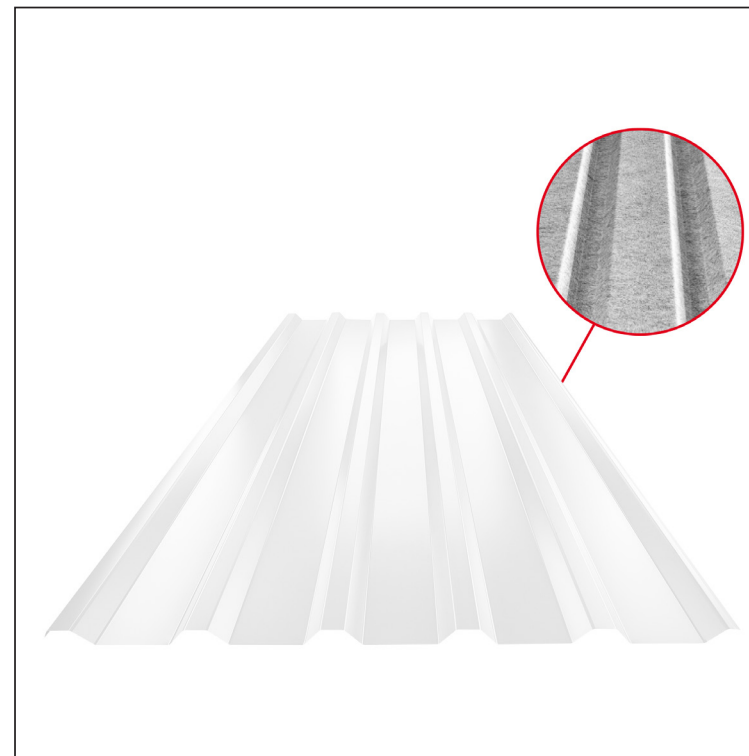

# KROVNI TRAPEZ TR 35A SQ (sound – aqua)

# TR-35A SQ

SQ = FILC PROTIV KONDENZACIJE I BUKU debljina 3–4 mm  
 info: SQ (sound-zvuk, aqua-voda)

**B** Pocink obojeni – Bela – RAL 9010

Tehnički parametri [mm]	
Širina pokrivanja	1060,0
Ukupna širina	1085,0
Visina profila	34,5
Debljina lima	0,50 / 0,55 / 0,60
Dužina pokrova	maks. 8000,0