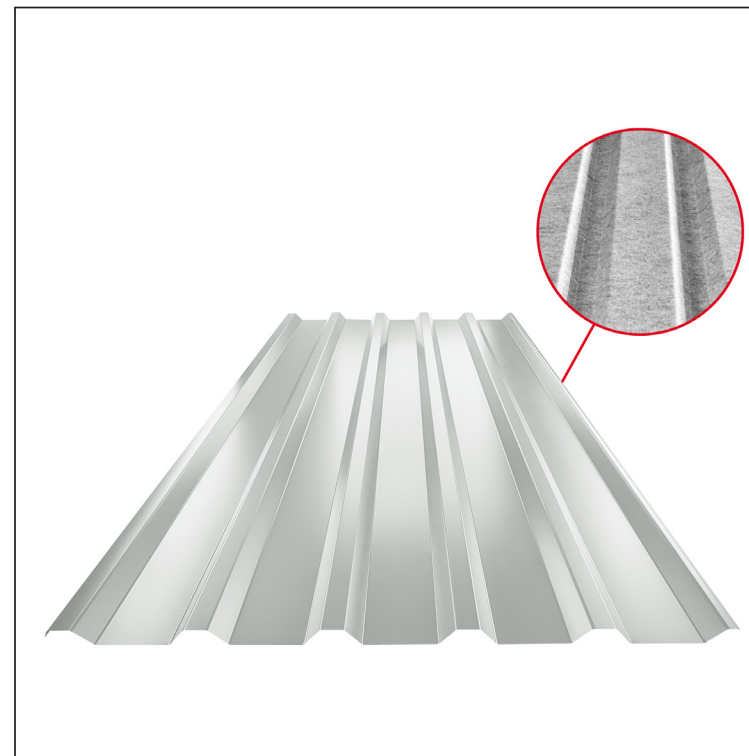

# KROVNI TRAPEZ TR 35A SQ (sound – aqua)

# TR-35A SQ

SQ = FILC PROTIV KONDENZACIJE I BUKU debljina 3–4 mm  
 info: SQ (sound-zvuk, aqua-voda)

**LS** Pocink obojeni – Svetlo siva – RAL 7035

Tehnički parametri [mm]	
Širina pokrivanja	1060,0
Ukupna širina	1085,0
Visina profila	34,5
Debljina lima	0,60
Dužina pokrova	maks. 8000,0