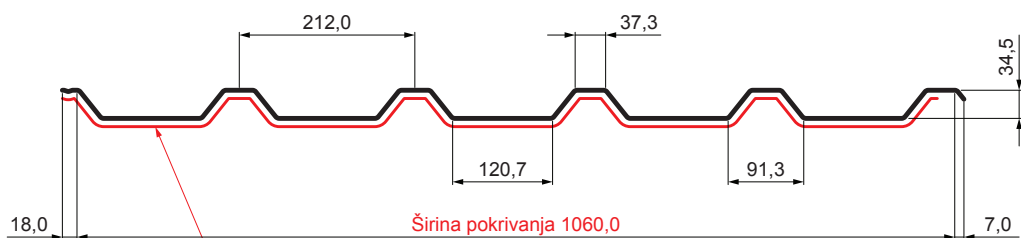

# KROVNI TRAPEZ TR 35A SQ (sound – aqua)

# TR-35A SQ

SQ = FILC PROTIV KONDENZACIJE I BUKU debljina 3–4 mm  
 info: SQ (sound-zvuk, aqua-voda)

**SK** Pocink obojeni – Slonova kost – RAL 1015

Tehnički parametri [mm]	
Širina pokrivanja	1060,0
Ukupna širina	1085,0
Visina profila	34,5
Debljina lima	0,60
Dužina pokrova	maks. 8000,0

INDEKS	SMENA	DATUM	POTPIS	<b>KJG</b> QUALITY®	<b>TR35</b>	Scan code for 3D model	
MARKA MAT.			K.O.	TEŽINA kg	RAZMERE		
DIM.-POLUPROIZVOD				STN		BROJ KAT.	
IZRADIO Ing. Kluska M.				BELEŠKA		BR.POZICIJE	
PROVERIO				STARI CRTEŽ		BR.CRTEŽA	
TEHNOL.		TEHNOL.		STARI CRTEŽ		BR.CRTEŽA	
NAZIV Krovni trapez TR 35A SQ (sound – aqua)				Broj listova		TR-35A SQ List	