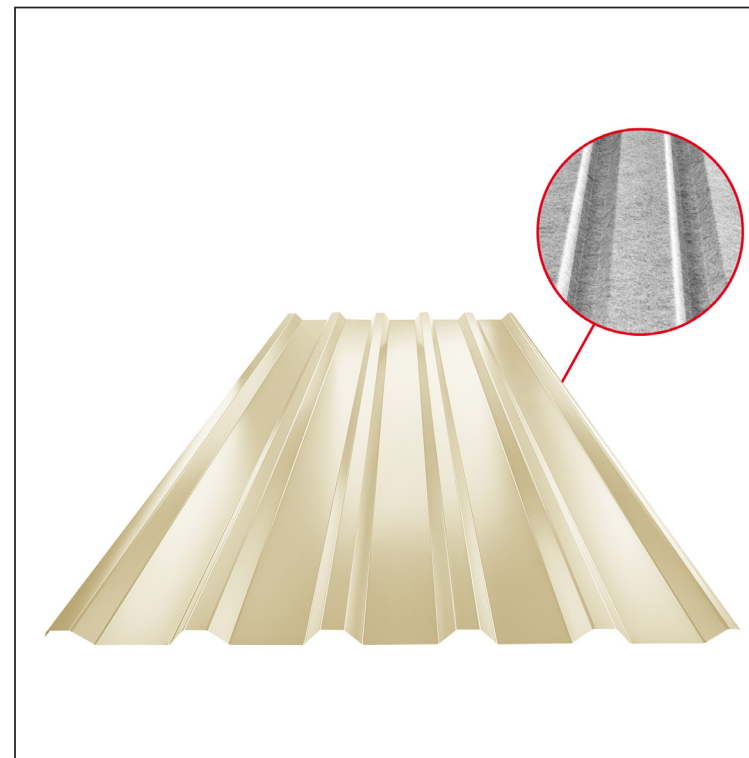

# KROVNI TRAPEZ TR 35A SQ (sound – aqua)

# TR-35A SQ

SQ = FILC PROTIV KONDENZACIJE I BUKU debljina 3–4 mm  
 info: SQ (sound-zvuk, aqua-voda)

**SK** Pocink obojeni – Slonova kost – RAL 1015

Tehnički parametri [mm]	
Širina pokrivanja	1060,0
Ukupna širina	1085,0
Visina profila	34,5
Debljina lima	0,60
Dužina pokrova	maks. 8000,0

INDEKS	SMENA	DATUM	POTPIS	<b>KJG</b> QUALITY®	<b>TR35</b>	Scan code for 3D model	
MARKA MAT.			K.O.	TEŽINA kg	RAZMERE		
DIM.-POLUPROIZVOD				STN		BROJ KAT.	
IZRADIO Ing. Kluska M.				BELEŠKA		BR.POZICIJE	
PROVERIO				STARI CRTEŽ		BR.CRTEŽA	
TEHNOL.		TEHNOL.		STARI CRTEŽ		BR.CRTEŽA	
NAZIV Krovni trapez TR 35A SQ (sound – aqua)				Broj listova		TR-35A SQ List	