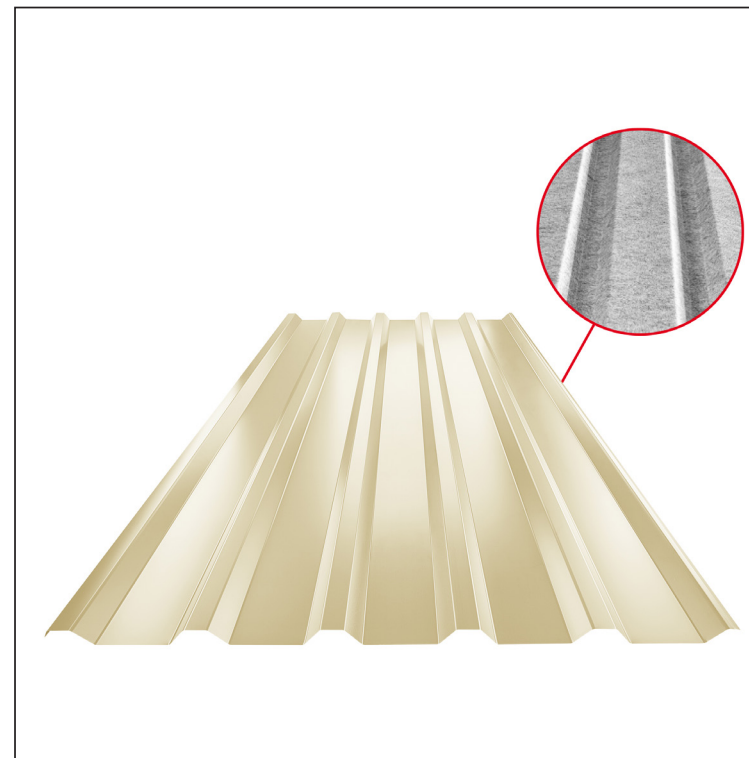

TEHNIČKI LIST

KROVNI TRAPEZ TR 35A SQ (sound – aqua)

TR-35A SQ

SQ = FILC PROTIV KONDENZACIJE I BUKU debljina 3–4 mm
 info: SQ (sound-zvuk, aqua-voda)

SK Pocink obojeni – Slonova kost – RAL 1015

Tehnički parametri [mm]	
Širina pokrivanja	1060,0
Ukupna širina	1085,0
Visina profila	34,5
Debljina lima	0,60
Dužina pokrova	maks. 8000,0

INDEKS	SMENA	DATUM	POTPIS	KJG QUALITY®	TR35	Scan code for 3D model	
MARKA MAT.			K.O.	TEŽINA kg	RAZMERE		
DIM.-POLUPROIZVOD				STN		BROJ KAT.	
PROPORCIJE UREĐAJA.		IZRADIO Ing. Kluska M.		BELEŠKA		BR.POZICIJE	
PROVERIO		TEHNOL.		STARI CRTEŽ		BR.CRTEŽA	
NAZIV Krovni trapez TR 35A SQ (sound – aqua)				Broj listova		TR-35A SQ List	