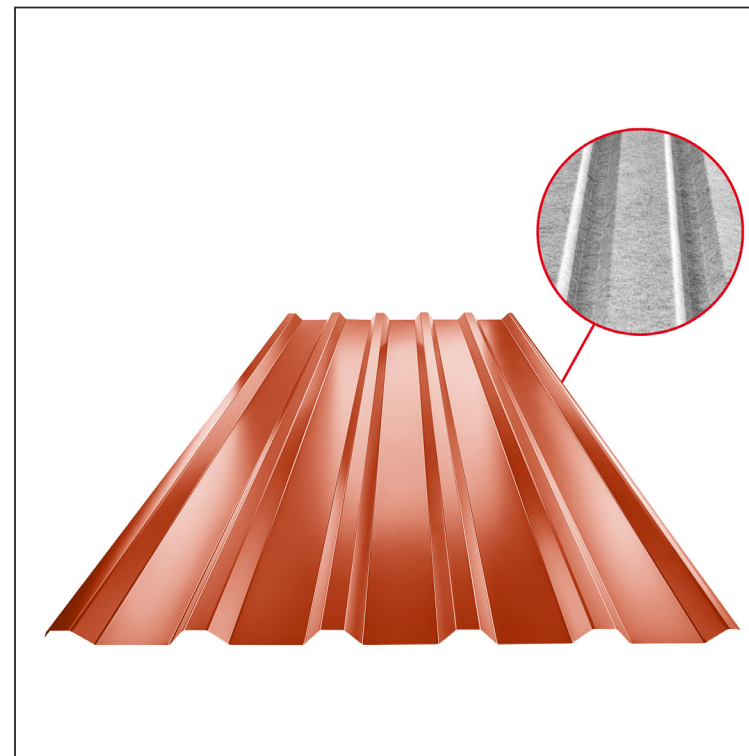

# KROVNI TRAPEZ TR 35A SQ (sound – aqua)

# TR-35A SQ

SQ = FILC PROTIV KONDENZACIJE I BUKU debljina 3–4 mm  
 info: SQ (sound-zvuk, aqua-voda)

**RC** Pocink obojeni – Rally crvena – RAL 3020

Tehnički parametri [mm]	
Širina pokrivanja	1060,0
Ukupna širina	1085,0
Visina profila	34,5
Debljina lima	0,55
Dužina pokrova	maks. 8000,0