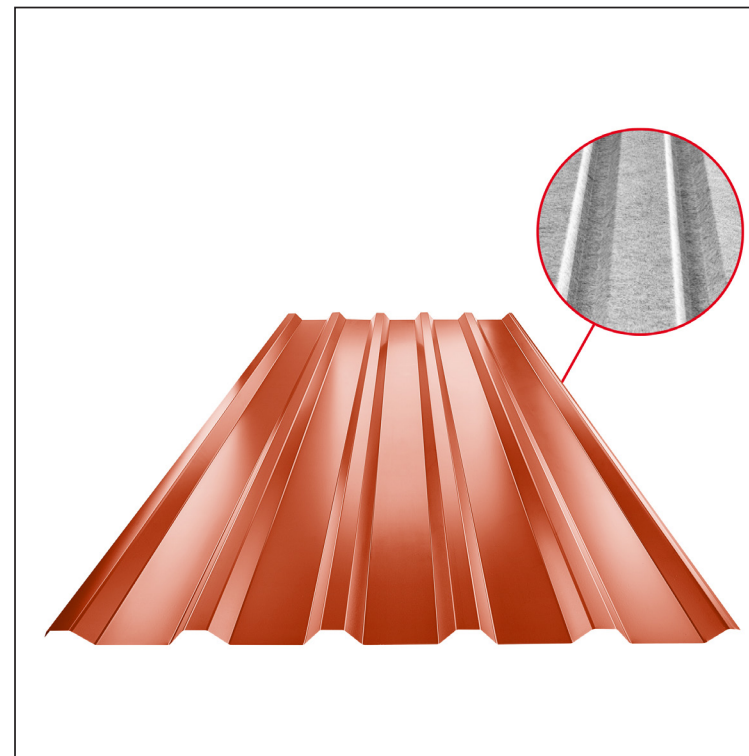

TEHNIČKI LIST

KROVNI TRAPEZ TR 35A SQ (sound – aqua)

TR-35A SQ

SQ = FILC PROTIV KONDENZACIJE I BUKU debljina 3–4 mm
 info: SQ (sound-zvuk, aqua-voda)

RC Pocink obojeni – Rally crvena – RAL 3020

Tehnički parametri [mm]	
Širina pokrivanja	1060,0
Ukupna širina	1085,0
Visina profila	34,5
Debljina lima	0,55
Dužina pokrova	maks. 8000,0

INDEKS	SMENA	DATUM	POTPIS	KJG QUALITY®	TR35	Scan code for 3D model	
MARKA MAT.			K.O.	TEŽINA kg	RAZMERE		
DIM.-POLUPROIZVOD				STN		BROJ KAT.	
PROPORCIJE UREĐAJA.		IZRADIO Ing. Kluska M.		BELEŠKA		BR.POZICIJE	
PROVERIO		TEHNOL.		STARI CRTEŽ		BR.CRTEŽA	
NAZIV Krovni trapez TR 35A SQ (sound – aqua)				Broj listova		TR-35A SQ List	