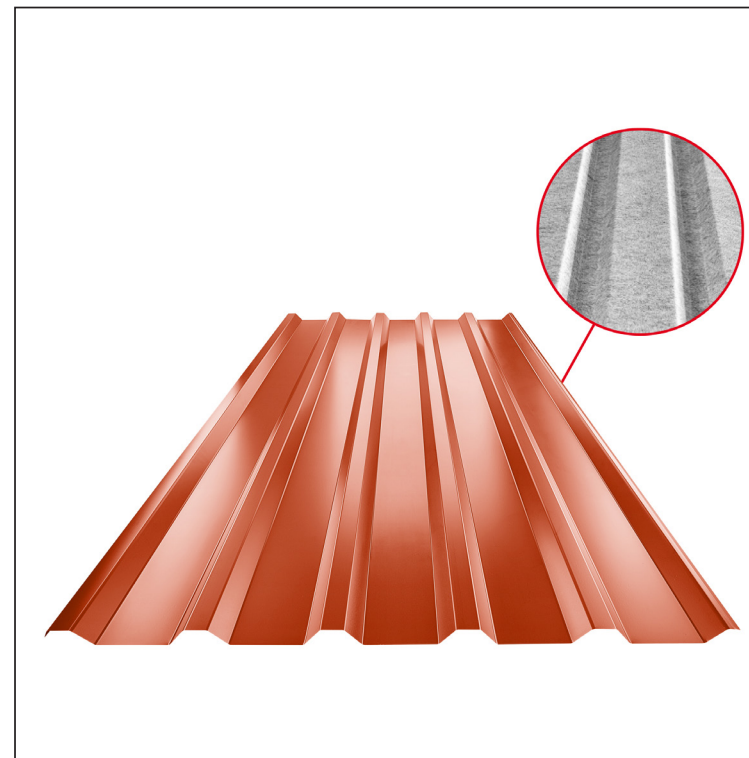

# KROVNI TRAPEZ TR 35A SQ (sound – aqua)

# TR-35A SQ

SQ = FILC PROTIV KONDENZACIJE I BUKU debljina 3–4 mm  
 info: SQ (sound-zvuk, aqua-voda)

**RC** Pocink obojeni – Rally crvena – RAL 3020

Tehnički parametri [mm]	
Širina pokrivanja	1060,0
Ukupna širina	1085,0
Visina profila	34,5
Debljina lima	0,55
Dužina pokrova	maks. 8000,0

INDEKS	SMENA	DATUM	POTPIS	<b>KJG</b> QUALITY®	<b>TR35</b>	Scan code for 3D model	
MARKA MAT.			K.O.	TEŽINA kg	RAZMERE		
DIM.-POLUPROIZVOD				STN		BROJ KAT.	
PROPORCIJE UREĐAJA.		IZRADIO Ing. Kluska M.		BELEŠKA		BR.POZICIJE	
PROVERIO		TEHNOL.		STARI CRTEŽ		BR.CRTEŽA	
NAZIV Krovni trapez TR 35A SQ (sound – aqua)				Broj listova		TR-35A SQ List	