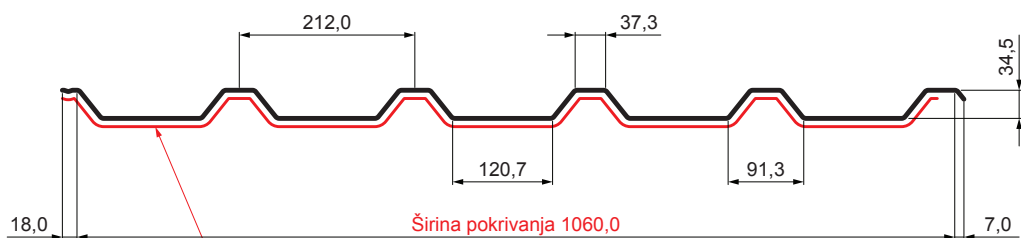

# KROVNI TRAPEZ TR 35A SQ (sound – aqua)

# TR-35A SQ

SQ = FILC PROTIV KONDENZACIJE I BUKU debljina 3–4 mm  
 info: SQ (sound-zvuk, aqua-voda)

**RC** Pocink obojeni – Rally crvena – RAL 3020

Tehnički parametri [mm]	
Širina pokrivanja	1060,0
Ukupna širina	1085,0
Visina profila	34,5
Debljina lima	0,55
Dužina pokrova	maks. 8000,0

INDEKS	SMENA	DATUM	POTPIS	<b>KJG</b> QUALITY®	<b>TR35</b>	Scan code for 3D model	
MARKA MAT.			K.O.	TEŽINA kg	RAZMERE		
DIM.-POLUPROIZVOD				STN		BROJ KAT.	
PROPORCIJE UREĐAJA.		IZRADIO Ing. Kluska M.		BELEŠKA		BR.POZICIJE	
PROVERIO		TEHNOL.		STARI CRTEŽ		BR.CRTEŽA	
NAZIV Krovni trapez TR 35A SQ (sound – aqua)				Broj listova		TR-35A SQ List	