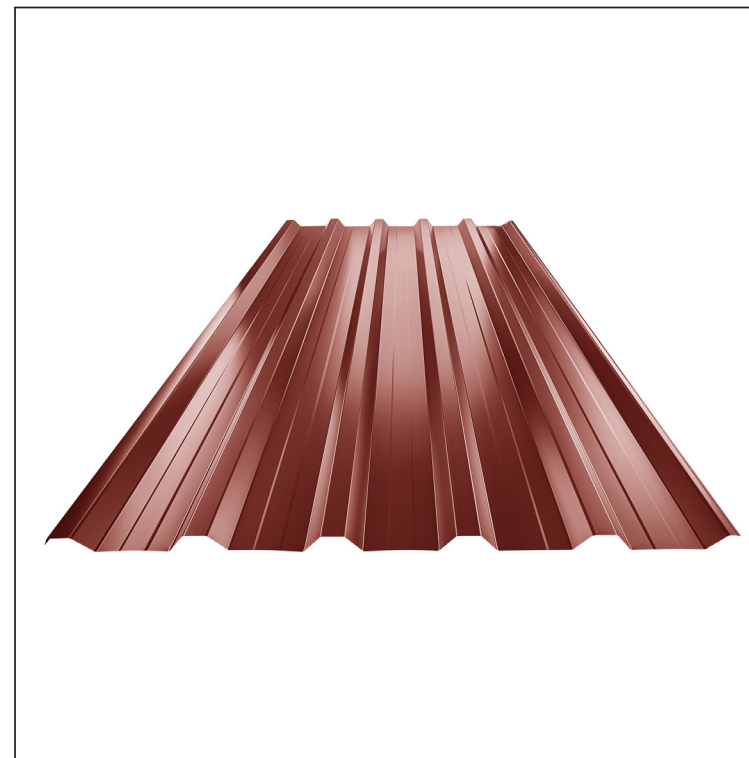

TEHNIČKI LIST

KROVNI TRAPEZ SA PREPUSTOM TR 35A+

TR-35A+

A+ = pojačanje

OC Pocink obojeni – Vinsko crvena – RAL 3009

Tehnički parametri [mm]	
Širina pokrivanja	1060,0
Ukupna širina	1085,0
Visina profila	34,5
Debljina lima	0,50 / 0,55
Dužina pokrova	maks. 8000,0

INDEKS	SMENA	DATUM	POTPIS	KJG QUALITY®	TR35	Scan code for 3D model	
MARKA MAT.		K.O.	TEŽINA kg	RAZMERE			
DIM.-POLUPROIZVOD			STN	BROJ KAT.			
PROPORCIJE UREĐAJA			BELEŠKA	BR.POZICIJE			
IZRADIO Ing. Kluska M.			STARI CRTEŽ	BR.CRTEŽA			
PROVERIO			NAZIV	List			
TEHNOL.			Krovni trapez sa prepustom TR 35A+	Broj listova	TR-35A+		