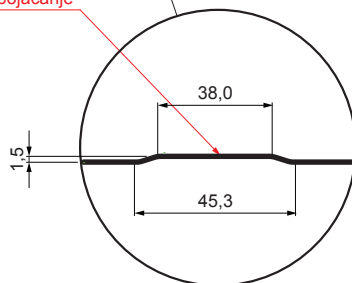

TEHNIČKI LIST

KROVNI TRAPEZ SA PREPUSTOM TR 35A+

TR-35A+

A+ = pojačanje

SB Pocink obojeni – Prijavo bela – RAL 9002

Tehnički parametri [mm]	
Širina pokrivanja	1060,0
Ukupna širina	1085,0
Visina profila	34,5
Debljina lima	0,50 / 0,55 / 0,60
Dužina pokrova	maks. 8000,0

INDEKS	SMENA	DATUM	POTPIS	KJG QUALITY®	TR35	Scan code for 3D model	
MARKA MAT.		K.O.		TEŽINA kg		RAZMERE	
DIM.-POLUPROIZVOD				PROPORCIJE UREĐAJA.	STN	BROJ KAT.	
IZRADIO Ing. Kluska M.				PROVERIO	BELEŠKA	BR.POZICIJE	
TEHNOL.	TEHNOL.			STARI CRTEŽ		BR.CRTEŽA	
NAZIV	Krovni trapez sa prepustom TR 35A+			Broj listova	TR-35A+	List	