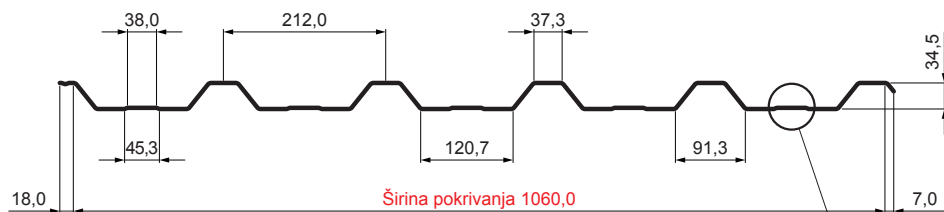

TEHNIČKI LIST

KROVNI TRAPEZ SA PREPUSTOM TR 35A+

TR-35A+

A+ = pojačanje

SB Pocink obojeni – Prijavo bela – RAL 9002

Tehnički parametri [mm]	
Širina pokrivanja	1060,0
Ukupna širina	1085,0
Visina profila	34,5
Debljina lima	0,50 / 0,55 / 0,60
Dužina pokrova	maks. 8000,0

INDEKS	SMENA	DATUM	POTPIS	KJG QUALITY®	TR35	Scan code for 3D model	
MARKA MAT.		K.O.		TEŽINA kg		RAZMERE	
DIM.-POLUPROIZVOD				PROPORCIJE UREĐAJA.	STN	BROJ KAT.	
IZRADIO Ing. Kluska M.				PROVERIO	BELEŠKA	BR.POZICIJE	
TEHNOL.	TEHNOL.			STARI CRTEŽ		BR.CRTEŽA	
NAZIV	Krovni trapez sa prepustom TR 35A+			Broj listova	TR-35A+	List	