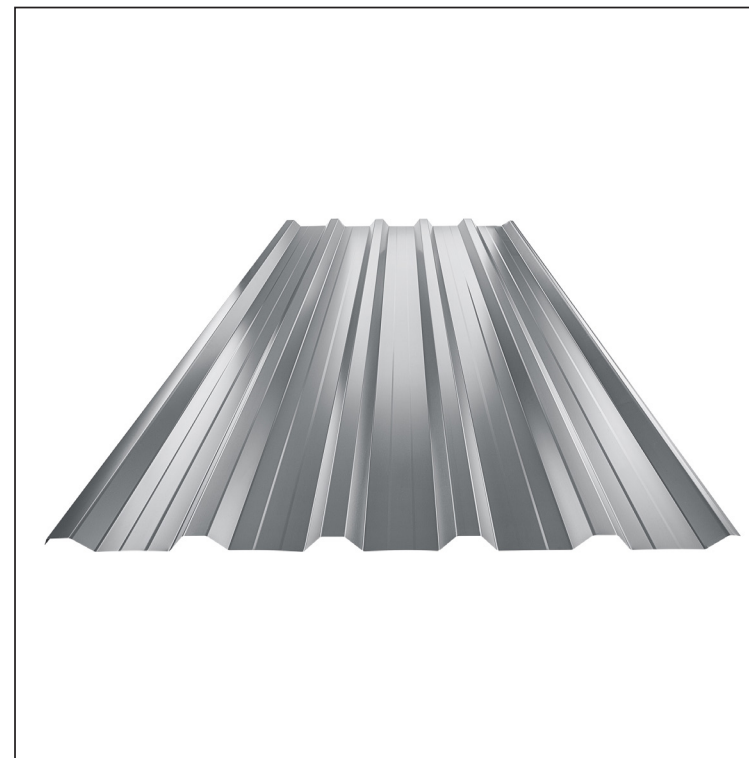

PS Pocink obojeni – Prašinasto siva – RAL 7037

Tehnički parametri [mm]	
Širina pokrivanja	1060,0
Ukupna širina	1085,0
Visina profila	34,5
Debljina lima	0,55
Dužina pokrova	maks. 8000,0

INDEKS	SMENA	DATUM	POTPIS	KJG QUALITY®	TR35	Scan code for 3D model	
MARKA MAT.			K.O.	TEŽINA kg	RAZMERE		
DIM.-POLUPROIZVOD				STN		BROJ KAT.	
PROPORCIJE UREĐAJA.		IZRADIO Ing. Kluska M.		BELEŠKA		BR.POZICIJE	
PROVERIO		TEHNOL.		STARI CRTEŽ		BR.CRTEŽA	
NAZIV Krovni trapez sa prepustom TR 35A+				Broj listova		TR-35A+ List	

Kreirano: 05.06.2026 19:32:07

Tehničke promene moguće