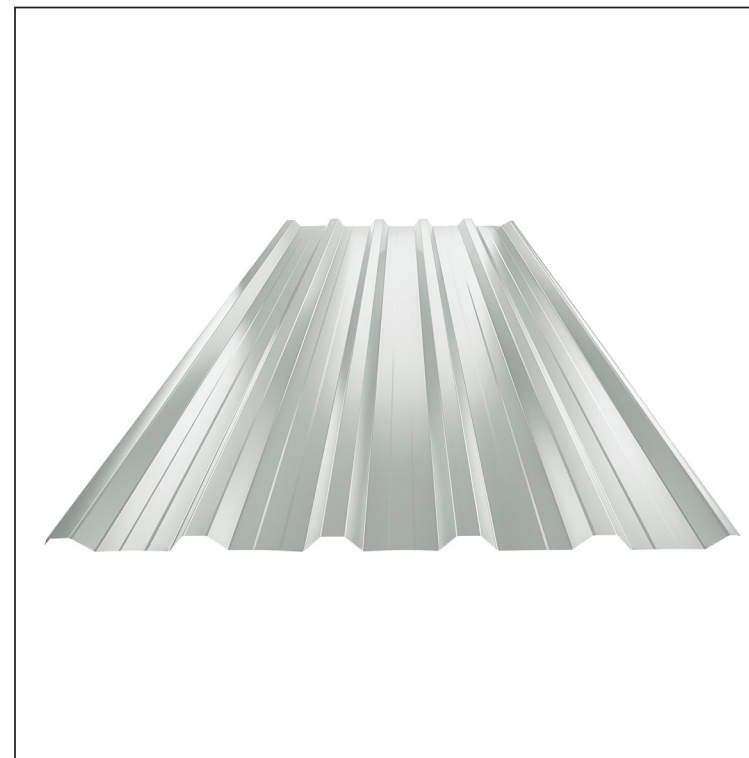

# KROVNI TRAPEZ SA PREPUSTOM TR 35A+

# TR-35A+

A+ = pojačanje

**LS** Pocink obojeni – Svetlo siva – RAL 7035

Tehnički parametri [mm]	
Širina pokrivanja	1060,0
Ukupna širina	1085,0
Visina profila	34,5
Debljina lima	0,60
Dužina pokrova	maks. 8000,0