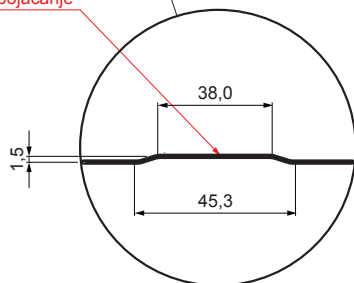

# TR-35A+

A+ = pojačanje

**LS** Pocink obojeni – Svetlo siva – RAL 7035

Tehnički parametri [mm]	
Širina pokrivanja	1060,0
Ukupna širina	1085,0
Visina profila	34,5
Debljina lima	0,60
Dužina pokrova	maks. 8000,0

INDEKS	SMENA	DATUM	POTPIS	<b>KJG</b> QUALITY®	<b>TR35</b>	Scan code for 3D model	
MARKA MAT.		K.O.	TEŽINA kg	RAZMERE			
DIM.-POLUPROIZVOD			STN	BROJ KAT.			
PROPORCIJE UREĐAJA			BELEŠKA	BR.POZICIJE			
IZRADIO Ing. Kluska M.			STARI CRTEŽ	BR.CRTEŽA			
PROVERIO			TEHNOL.	NAZIV			
Krovni trapez sa prepustom TR 35A+			Broj listova	TR-35A+		List	