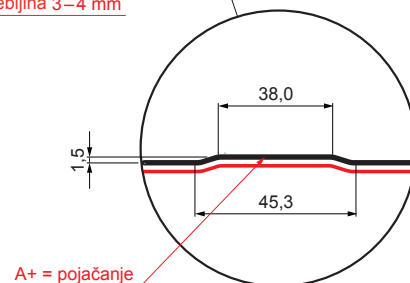

TEHNIČKI LIST

KROVNI TRAPEZ SA PREPUSTOM TR 35A+ SQ (sound – aqua)

TR-35A+ SQ

SQ = FILC PROTIV KONDENZACIJE I BUKU debljina 3–4 mm
info: SQ (sound-zvuk, aqua-voda)

TM Pocink obojeni – Testa di Moro – RAL 8028

INDEKS	SMENA	DATUM	POTPIS	KJG QUALITY®	TR35	Scan code for 3D model	QR CODE
MARKA MAT.			K.O.	TEŽINA kg	RAZMERE		
DIM.-POLUPROIZVOD				STN	BROJ KAT.		
PROPORCIJE UREDAJA.		IZRADIO Ing. Kluska M.		BELEŠKA	BR.POZICIJE		
PROVERIO		TEHNOL.		STARI CRTEŽ	BR.CRTEŽA		
NAZIV Krovni trapez sa prepustom TR 35A+ SQ (sound – aqua)				Broj listova	TR-35A+ SQ	List	

Kreirano: 05.06.2026 03:43:52

Tehničke promene moguće

Tehnički parametri [mm]	
Širina pokrivanja	1060,0
Ukupna širina	1085,0
Visina profila	34,5
Debljina lima	0,50 / 0,55
Dužina pokrova	maks. 8000,0