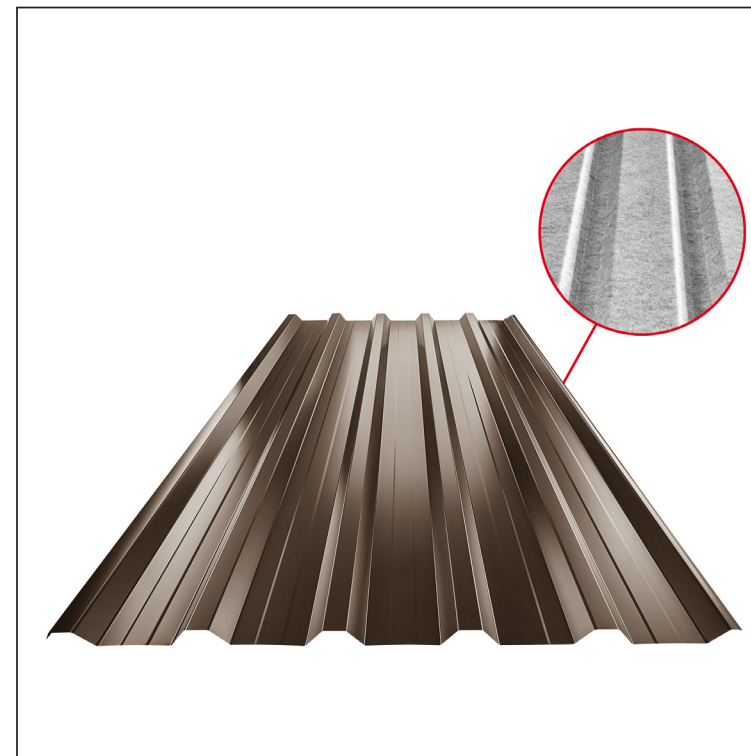

TEHNIČKI LIST

KROVNI TRAPEZ SA PREPUSTOM TR 35A+ SQ (sound – aqua)

TR-35A+ SQ

SQ = FILC PROTIV KONDENZACIJE I BUKU debljina 3–4 mm
info: SQ (sound-zvuk, aqua-voda)

TM Pocink obojeni – Testa di Moro – RAL 8028

INDEKS	SMENA	DATUM	POTPIS	KJG QUALITY®	TR35	Scan code for 3D model	QR CODE
MARKA MAT.			K.O.	TEŽINA kg	RAZMERE		
DIM.-POLUPROIZVOD				STN	BROJ KAT.		
PROPORCIJE UREDAJA.		IZRADIO Ing. Kluska M.		BELEŠKA	BR.POZICIJE		
PROVERIO		TEHNOL.		STARI CRTEŽ	BR.CRTEŽA		
NAZIV Krovni trapez sa prepustom TR 35A+ SQ (sound – aqua)				Broj listova	TR-35A+ SQ	List	

Kreirano: 05.06.2026 03:43:52

Tehničke promene moguće

Tehnički parametri [mm]	
Širina pokrivanja	1060,0
Ukupna širina	1085,0
Visina profila	34,5
Debljina lima	0,50 / 0,55
Dužina pokrova	maks. 8000,0