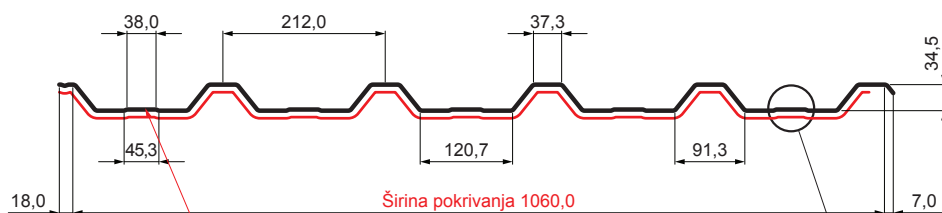

TEHNIČKI LIST

KROVNI TRAPEZ SA PREPUSTOM TR 35A+ SQ (sound – aqua)

TR-35A+ SQ

SQ = FILC PROTIV KONDENZACIJE I BUKU debljina 3–4 mm
info: SQ (sound-zvuk, aqua-voda)

TM Pocink obojeni – Testa di Moro – RAL 8028

INDEKS	SMENA	DATUM	POTPIS	KJG QUALITY®	TR35	Scan code for 3D model	QR CODE
MARKA MAT.			K.O.	TEŽINA kg	RAZMERE		
DIM.-POLUPROIZVOD				STN	BROJ KAT.		
PROPORCIJE UREDAJA.		IZRADIO Ing. Kluska M.		BELEŠKA	BR.POZICIJE		
PROVERIO		TEHNOL.		STARI CRTEŽ	BR.CRTEŽA		
NAZIV Krovni trapez sa prepustom TR 35A+ SQ (sound – aqua)				Broj listova	TR-35A+ SQ	List	

Kreirano: 05.06.2026 03:43:52

Tehničke promene moguće

Tehnički parametri [mm]	
Širina pokrivanja	1060,0
Ukupna širina	1085,0
Visina profila	34,5
Debljina lima	0,50 / 0,55
Dužina pokrova	maks. 8000,0