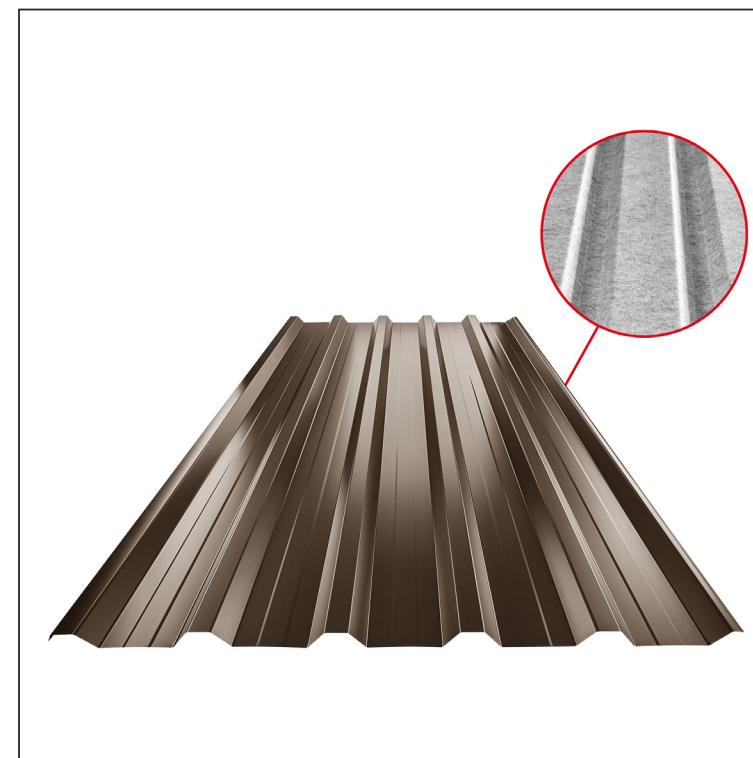

TEHNIČKI LIST

KROVNI TRAPEZ SA PREPUSTOM TR 35A+ SQ (sound – aqua)

TR-35A+ SQ

TM Pocink obojeni – Testa di Moro – RAL 8028

INDEKS	SMENA	DATUM	POTPIS	KJG QUALITY®	TR35	Scan code for 3D model	QR CODE
MARKA MAT.			K.O.	TEŽINA kg	RAZMERE		
DIM.-POLUPROIZVOD					STN	BROJ KAT.	
PROPORCIJE UREDAJA.					BELEŠKA	BR.POZICIJE	
IZRADIO Ing. Kluska M.							
PROVERIO							
TEHNOL.	TEHNOL.			STARI CRTEŽ	BR.CRTEŽA		
NAZIV	Krovni trapez sa prepustom TR 35A+ SQ (sound – aqua)			Broj listova	TR-35A+ SQ	List	

Kreirano: 21.04.2026 00:32:51

Tehničke promene moguće

Tehnički parametri [mm]	
Širina pokrivanja	1060,0
Ukupna širina	1085,0
Visina profila	34,5
Debljina lima	0,50 / 0,55
Dužina pokrova	maks. 8000,0