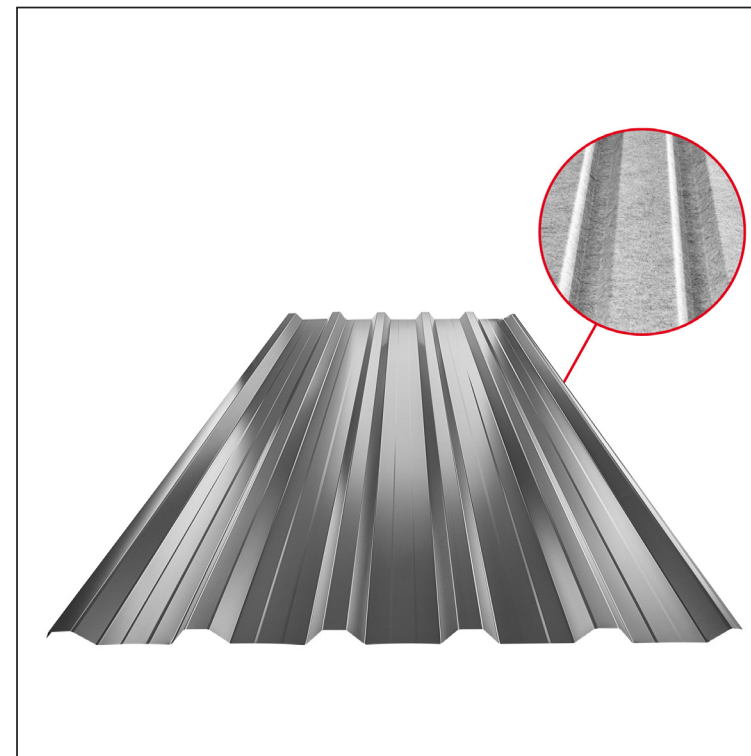

TEHNIČKI LIST

KROVNI TRAPEZ SA PREPUSTOM TR 35A+ SQ (sound – aqua)

TR-35A+ SQ

SQ = FILC PROTIV KONDENZACIJE I BUKU debljina 3–4 mm
info: SQ (sound-zvuk, aqua-voda)

AN Pocink obojeni – Antracit – RAL 7016

INDEKS	SMENA	DATUM	POTPIS	KJG QUALITY®	TR35	Scan code for 3D model	
MARKA MAT.			K.O.	TEŽINA kg	RAZMERE		
DIM.-POLUPROIZVOD				STN	BROJ KAT.		
IZRADIO Ing. Kluska M.				BELEŠKA	BR.POZICIJE		
PROVERIO				STARI CRTEŽ	BR.CRTEŽA		
TEHNOL.			TEHNOL.	STARI CRTEŽ	BR.CRTEŽA		
NAZIV Krovni trapez sa prepustom TR 35A+ SQ (sound – aqua)				Broj listova	TR-35A+ SQ	List	

Kreirano: 05.06.2026 04:39:45

Tehničke promene moguće

Tehnički parametri [mm]	
Širina pokrivanja	1060,0
Ukupna širina	1085,0
Visina profila	34,5
Debljina lima	0,50 / 0,55 / 0,60
Dužina pokrova	maks. 8000,0