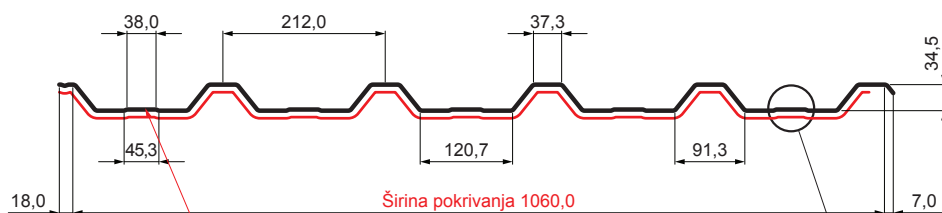

TEHNIČKI LIST

KROVNI TRAPEZ SA PREPUSTOM TR 35A+ SQ (sound – aqua)

TR-35A+ SQ

SQ = FILC PROTIV KONDENZACIJE I BUKU debljina 3–4 mm
info: SQ (sound-zvuk, aqua-voda)

AN Pocink obojeni – Antracit – RAL 7016

INDEKS	SMENA	DATUM	POTPIS	KJG QUALITY®	TR35	Scan code for 3D model	
MARKA MAT.			K.O.	TEŽINA kg	RAZMERE		
DIM.-POLUPROIZVOD				STN	BROJ KAT.		
IZRADIO Ing. Kluska M.				BELEŠKA	BR.POZICIJE		
PROVERIO				STARI CRTEŽ	BR.CRTEŽA		
TEHNOL.			TEHNOL.	STARI CRTEŽ	BR.CRTEŽA		
NAZIV Krovni trapez sa prepustom TR 35A+ SQ (sound – aqua)				Broj listova	TR-35A+ SQ	List	

Kreirano: 05.06.2026 04:39:45

Tehničke promene moguće

Tehnički parametri [mm]	
Širina pokrivanja	1060,0
Ukupna širina	1085,0
Visina profila	34,5
Debljina lima	0,50 / 0,55 / 0,60
Dužina pokrova	maks. 8000,0