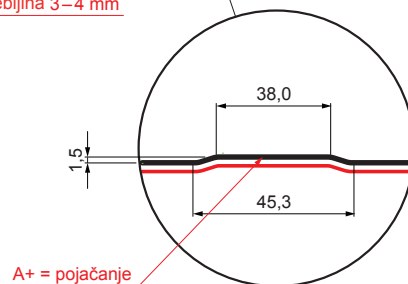

TEHNIČKI LIST

KROVNI TRAPEZ SA PREPUSTOM TR 35A+ SQ (sound – aqua)

TR-35A+ SQ

SQ = FILC PROTIV KONDENZACIJE I BUKU debljina 3–4 mm
info: SQ (sound-zvuk, aqua-voda)

AN Pocink obojeni – Antracit – RAL 7016

INDEKS	SMENA	DATUM	POTPIS	KJG QUALITY®	TR35	Scan code for 3D model	
MARKA MAT.			K.O.	TEŽINA kg	RAZMERE		
DIM.-POLUPROIZVOD				STN	BROJ KAT.		
IZRADIO Ing. Kluska M.				BELEŠKA	BR.POZICIJE		
PROVERIO				STARI CRTEŽ	BR.CRTEŽA		
TEHNOL.			TEHNOL.	STARI CRTEŽ	BR.CRTEŽA		
NAZIV Krovni trapez sa prepustom TR 35A+ SQ (sound – aqua)				Broj listova	TR-35A+ SQ	List	

Kreirano: 05.06.2026 04:39:45

Tehničke promene moguće

Tehnički parametri [mm]	
Širina pokrivanja	1060,0
Ukupna širina	1085,0
Visina profila	34,5
Debljina lima	0,50 / 0,55 / 0,60
Dužina pokrova	maks. 8000,0