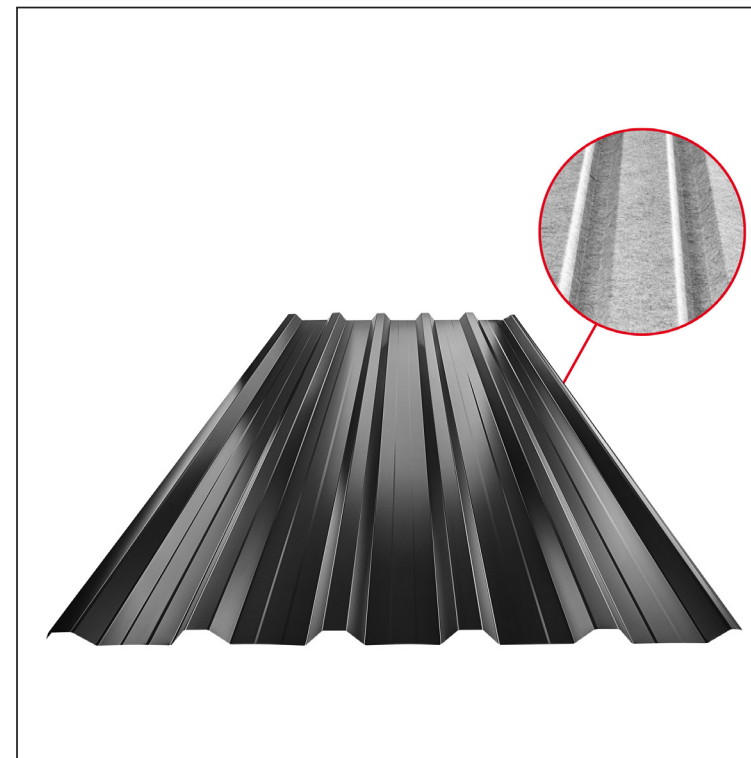

TEHNIČKI LIST

KROVNI TRAPEZ SA PREPUSTOM TR 35A+ SQ (sound – aqua)

TR-35A+ SQ

SQ = FILC PROTIV KONDENZACIJE I BUKU debljina 3–4 mm
info: SQ (sound-zvuk, aqua-voda)

IC Pocink obojeni – Intenzivno crna – RAL 9005

INDEKS	SMENA	DATUM	POTPIS	KJG QUALITY®	TR35	Scan code for 3D model	
MARKA MAT.			K.O.	TEŽINA kg	RAZMERE		
DIM.-POLUPROIZVOD				STN	BROJ KAT.		
IZRADIO Ing. Kluska M.				BELEŠKA	BR.POZICIJE		
PROVERIO				STARI CRTEŽ	BR.CRTEŽA		
TEHNOL.			TEHNOL.	NAZIV		BRJ listova	
				Krovni trapez sa prepustom TR 35A+ SQ (sound – aqua)		TR-35A+ SQ	
						List	

Kreirano: 07.06.2026 09:36:22

Tehničke promene moguće

Tehnički parametri [mm]	
Širina pokrivanja	1060,0
Ukupna širina	1085,0
Visina profila	34,5
Debljina lima	0,50 / 0,55
Dužina pokrova	maks. 8000,0