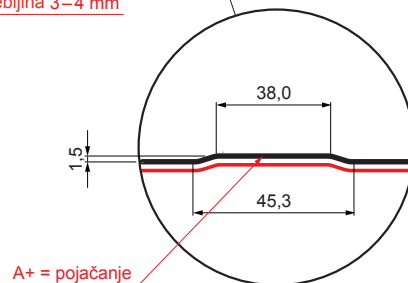

TEHNIČKI LIST

KROVNI TRAPEZ SA PREPUSTOM TR 35A+ SQ (sound – aqua)

TR-35A+ SQ

SQ = FILC PROTIV KONDENZACIJE I BUKU debljina 3–4 mm
info: SQ (sound-zvuk, aqua-voda)

IC Pocink obojeni – Intenzivno crna – RAL 9005

INDEKS	SMENA	DATUM	POTPIS	KJG QUALITY®	TR35	Scan code for 3D model	
MARKA MAT.			K.O.	TEŽINA kg	RAZMERE		
DIM.-POLUPROIZVOD				STN	BROJ KAT.		
IZRADIO Ing. Kluska M.				BELEŠKA	BR.POZICIJE		
PROVERIO				STARI CRTEŽ	BR.CRTEŽA		
TEHNOL.			TEHNOL.	NAZIV		BRJ listova	
				Krovni trapez sa prepustom TR 35A+ SQ (sound – aqua)		TR-35A+ SQ	
						List	

Kreirano: 07.06.2026 09:36:22

Tehničke promene moguće

Tehnički parametri [mm]	
Širina pokrivanja	1060,0
Ukupna širina	1085,0
Visina profila	34,5
Debljina lima	0,50 / 0,55
Dužina pokrova	maks. 8000,0