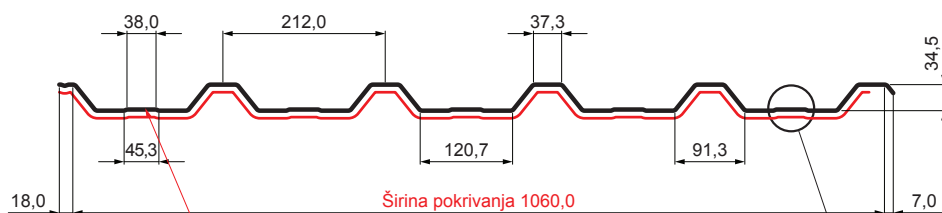

TEHNIČKI LIST

KROVNI TRAPEZ SA PREPUSTOM TR 35A+ SQ (sound – aqua)

TR-35A+ SQ

SQ = FILC PROTIV KONDENZACIJE I BUKU debljina 3–4 mm
info: SQ (sound-zvuk, aqua-voda)

IC Pocink obojeni – Intenzivno crna – RAL 9005

INDEKS	SMENA	DATUM	POTPIS	KJG QUALITY®	TR35	Scan code for 3D model	
MARKA MAT.			K.O.	TEŽINA kg	RAZMERE		
DIM.-POLUPROIZVOD				STN	BROJ KAT.		
IZRADIO Ing. Kluska M.				BELEŠKA	BR.POZICIJE		
PROVERIO				STARI CRTEŽ	BR.CRTEŽA		
TEHNOL.			TEHNOL.	NAZIV		BRJ listova	
				Krovni trapez sa prepustom TR 35A+ SQ (sound – aqua)		TR-35A+ SQ	
						List	

Kreirano: 07.06.2026 09:36:22

Tehničke promene moguće

Tehnički parametri [mm]	
Širina pokrivanja	1060,0
Ukupna širina	1085,0
Visina profila	34,5
Debljina lima	0,50 / 0,55
Dužina pokrova	maks. 8000,0