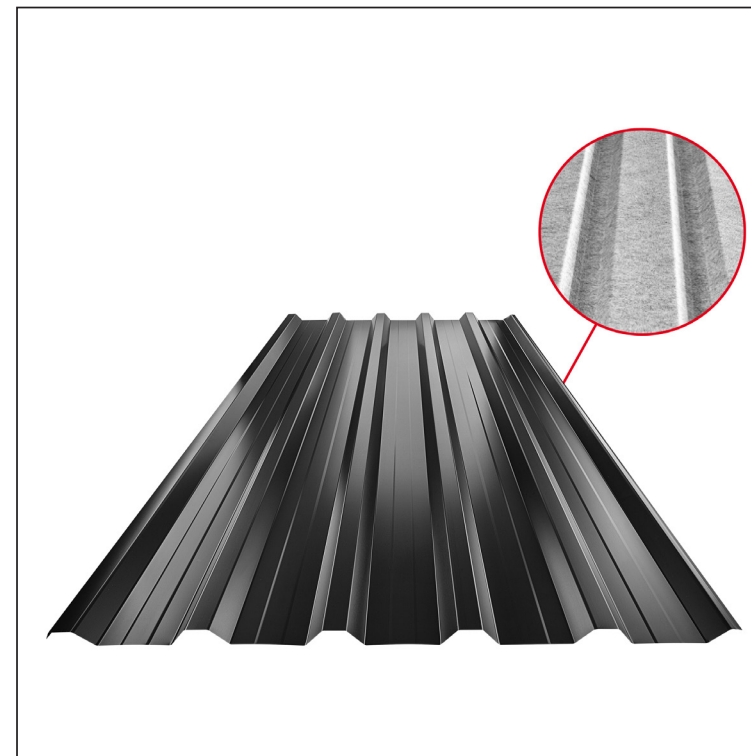

# KROVNI TRAPEZ SA PREPUSTOM TR 35A+ SQ (sound – aqua)

## TR-35A+ SQ

**IC** Pocink obojeni – Intenzivno crna – RAL 9005

|                        |       |       |         |   |             |                        |         |
|------------------------|-------|-------|---------|---|-------------|------------------------|---------|
| INDEKS                 | SMENA | DATUM | POTPIS  | <b>KJG</b><br>QUALITY®                                  | <b>TR35</b> | Scan code for 3D model | QR CODE |
| MARKA MAT.             |       |       | K.O.    | TEŽINA kg   | RAZMERE     |                        |         |
| DIM.-POLUPROIZVOD      |       |       |         | STN   | BROJ KAT.   |                        |         |
| PROPORCIJE UREDAJA.    |       |       |         | BELEŠKA   | BR.POZICIJE |                        |         |
| IZRADIO Ing. Kluska M. |       |       |         | STARI CRTEŽ   | BR.CRTEŽA   |                        |         |
| PROVERIO               |       |       |         | NAZIV   | List        |                        |         |
| TEHNOL.                |       |       | TEHNOL. | Krovni trapez sa prepustom<br>TR 35A+ SQ (sound – aqua) |             | TR-35A+ SQ             |         |
|                        |       |       |         | Broj listova  |             |                        |         |