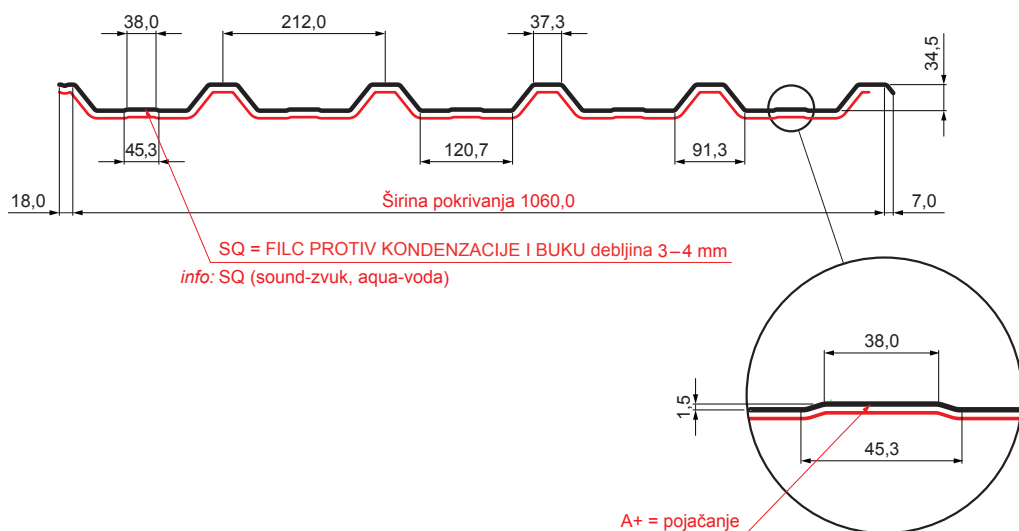

TEHNIČKI LIST

KROVNI TRAPEZ SA PREPUSTOM TR 35A+ SQ (sound – aqua)

TR-35A+ SQ

OC Pocink obojeni – Vinsko crvena – RAL 3009

INDEKS	SMENA	DATUM	POTPIS	KJG QUALITY®	TR35	Scan code for 3D model	QR CODE
MARKA MAT.			K.O.	TEŽINA kg	RAZMERE		
DIM.-POLUPROIZVOD				STN	BROJ KAT.		
PROPORCIJE UREĐAJA.				BELEŠKA	BR.POZICIJE		
IZRADIO Ing. Kluska M.				STARI CRTEŽ	BR.CRTEŽA		
PROVERIO				NAZIV	List		
TEHNOL.			TEHNOL.	Krovni trapez sa prepustom TR 35A+ SQ (sound – aqua)		Broj listova TR-35A+ SQ	

Kreirano: 06.06.2026 06:41:13

Tehničke promene moguće

Tehnički parametri [mm]	
Širina pokrivanja	1060,0
Ukupna širina	1085,0
Visina profila	34,5
Debljina lima	0,50 / 0,55
Dužina pokrova	maks. 8000,0