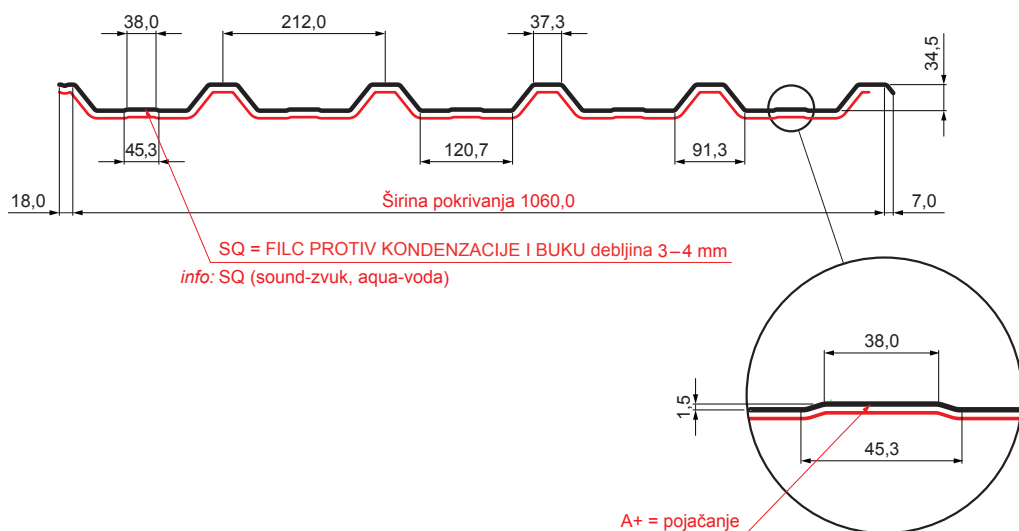

# KROVNI TRAPEZ SA PREPUSTOM TR 35A+ SQ (sound – aqua)

## TR-35A+ SQ

**OC** Pocink obojeni – Vinsko crvena – RAL 3009

INDEKS	SMENA	DATUM	POTPIS	<b>KJG</b> QUALITY®	<b>TR35</b>	Scan code for 3D model	QR CODE
MARKA MAT.			K.O.	TEŽINA kg	RAZMERE		
DIM.-POLUPROIZVOD				STN	BROJ KAT.		
PROPORCIJE UREĐAJA.				BELEŠKA	BR.POZICIJE		
IZRADIO Ing. Kluska M.				STARI CRTEŽ	BR.CRTEŽA		
PROVERIO				NAZIV	List		
TEHNOL.			TEHNOL.	Krovni trapez sa prepustom TR 35A+ SQ (sound – aqua)		Broj listova TR-35A+ SQ	

Kreirano: 06.06.2026 06:41:13

Tehničke promene moguće

Tehnički parametri [mm]	
Širina pokrivanja	1060,0
Ukupna širina	1085,0
Visina profila	34,5
Debljina lima	0,50 / 0,55
Dužina pokrova	maks. 8000,0