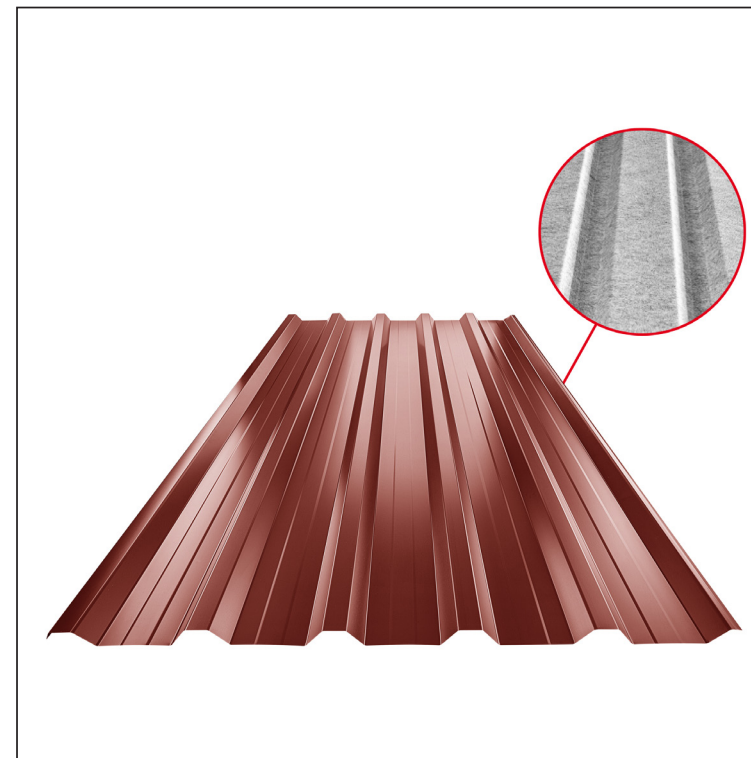

# KROVNI TRAPEZ SA PREPUSTOM TR 35A+ SQ (sound – aqua)

## TR-35A+ SQ

**OC** Pocink obojeni – Vinsko crvena – RAL 3009

INDEKS	SMENA	DATUM	POTPIS	<b>KJG</b> QUALITY®	<b>TR35</b>	Scan code for 3D model	QR CODE
MARKA MAT.			K.O.	TEŽINA kg	RAZMERE		
DIM.-POLUPROIZVOD				STN	BROJ KAT.		
PROPORCIJE UREĐAJA.				BELEŠKA	BR.POZICIJE		
IZRADIO Ing. Kluska M.				STARI CRTEŽ	BR.CRTEŽA		
PROVERIO				NAZIV	List		
TEHNOL.			TEHNOL.	Krovni trapez sa prepustom TR 35A+ SQ (sound – aqua)		Broj listova TR-35A+ SQ	

Kreirano: 06.06.2026 06:41:13

Tehničke promene moguće

Tehnički parametri [mm]	
Širina pokrivanja	1060,0
Ukupna širina	1085,0
Visina profila	34,5
Debljina lima	0,50 / 0,55
Dužina pokrova	maks. 8000,0