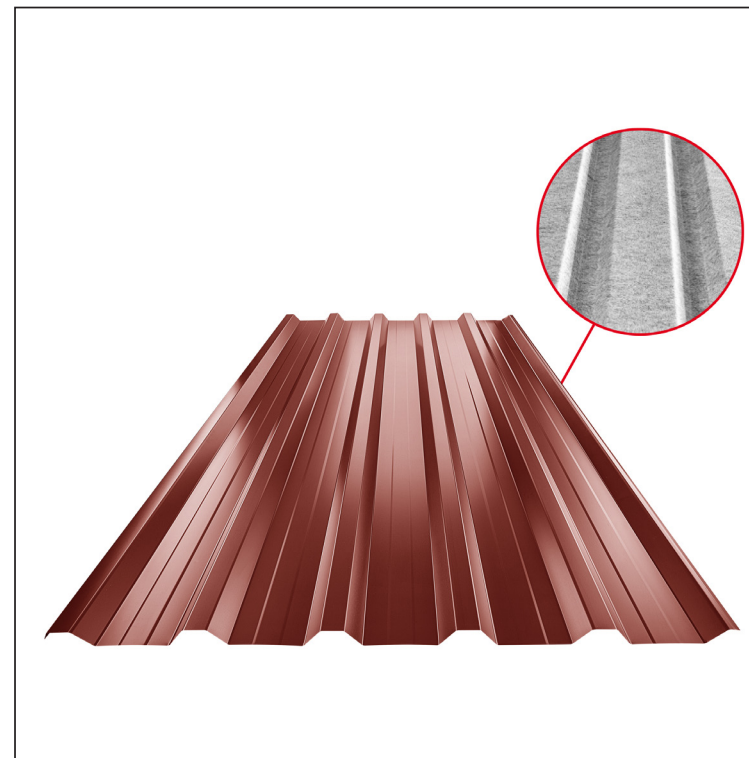

# KROVNI TRAPEZ SA PREPUSTOM

# TR-35A+ SQ

**OC** Pocink obojeni – Vinsko crvena – RAL 3009

Tehnički parametri [mm]	
Širina pokrivanja	1060,0
Ukupna širina	1085,0
Visina profila	34,5
Debljina lima	0,50 / 0,55
Dužina pokrova	maks. 8000,0