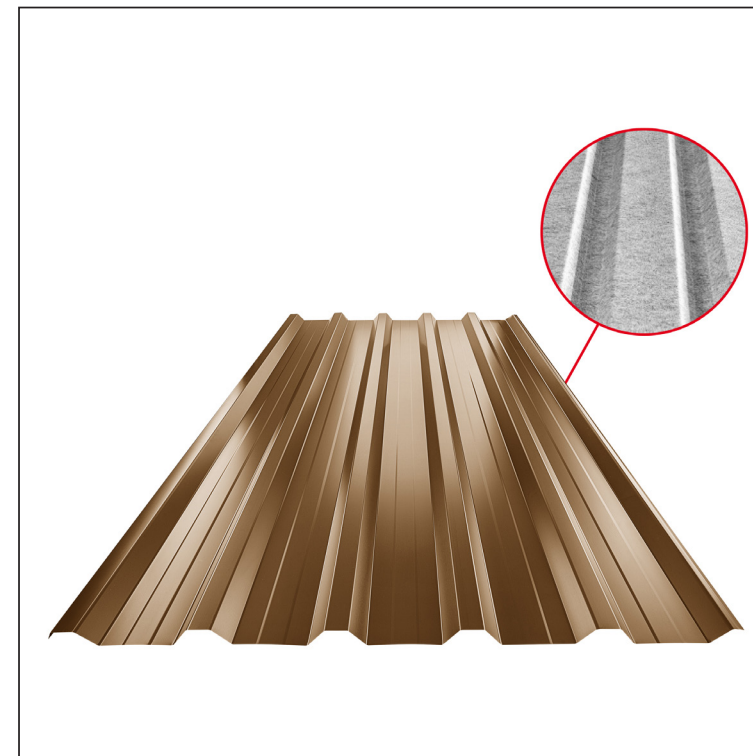

TEHNIČKI LIST

KROVNI TRAPEZ SA PREPUSTOM TR 35A+ SQ (sound – aqua)

TR-35A+ SQ

MM Pocink obojeni – Metalik bakarna – RAL extra

INDEKS	SMENA	DATUM	POTPIS	KJG QUALITY®	TR35	Scan code for 3D model	
MARKA MAT.			K.O.	TEŽINA kg	RAZMERE		
DIM.-POLUPROIZVOD				STN	BROJ KAT.		
PROPORCIJE UREDAJA.				BELEŠKA	BR.POZICIJE		
IZRADIO Ing. Kluska M.				STARI CRTEŽ	BR.CRTEŽA		
PROVERIO			TEHNOL.	STARI CRTEŽ	BR.CRTEŽA		
NAZIV Krovni trapez sa prepustom TR 35A+ SQ (sound – aqua)				Broj listova	TR-35A+ SQ	List	

Kreirano: 22.04.2026 10:05:04

Tehničke promene moguće

Tehnički parametri [mm]	
Širina pokrivanja	1060,0
Ukupna širina	1085,0
Visina profila	34,5
Debljina lima	0,55
Dužina pokrova	maks. 8000,0