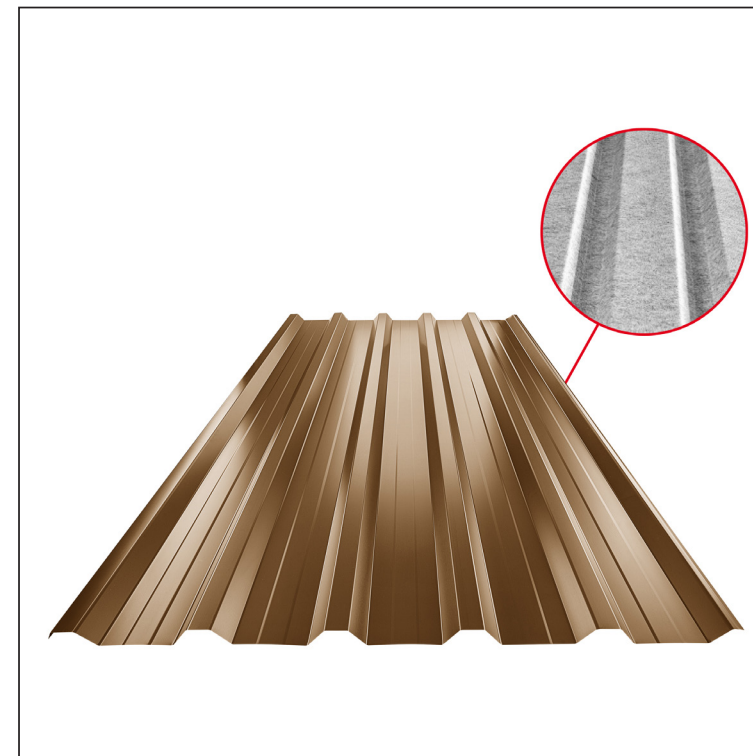

TEHNIČKI LIST

KROVNI TRAPEZ SA PREPUSTOM TR 35A+ SQ (sound – aqua)

TR-35A+ SQ

MM Pocink obojeni – Metalik bakarna – RAL extra

INDEKS	SMENA	DATUM	POTPIS	KJG QUALITY®	TR35	Scan code for 3D model	
MARKA MAT.			K.O.	TEŽINA kg	RAZMERE		
DIM.-POLUPROIZVOD				STN	BROJ KAT.		
PROPORCIJE UREĐAJA.				BELEŠKA	BR.POZICIJE		
IZRADIO Ing. Kluska M.				STARI CRTEŽ	BR.CRTEŽA		
PROVERIO			TEHNOL.	NAZIV		List	
				Krovni trapez sa prepustom TR 35A+ SQ (sound – aqua)		TR-35A+ SQ	
				Broj listova			

Kreirano: 06.06.2026 15:19:27

Tehničke promene moguće

Tehnički parametri [mm]	
Širina pokrivanja	1060,0
Ukupna širina	1085,0
Visina profila	34,5
Debljina lima	0,55
Dužina pokrova	maks. 8000,0