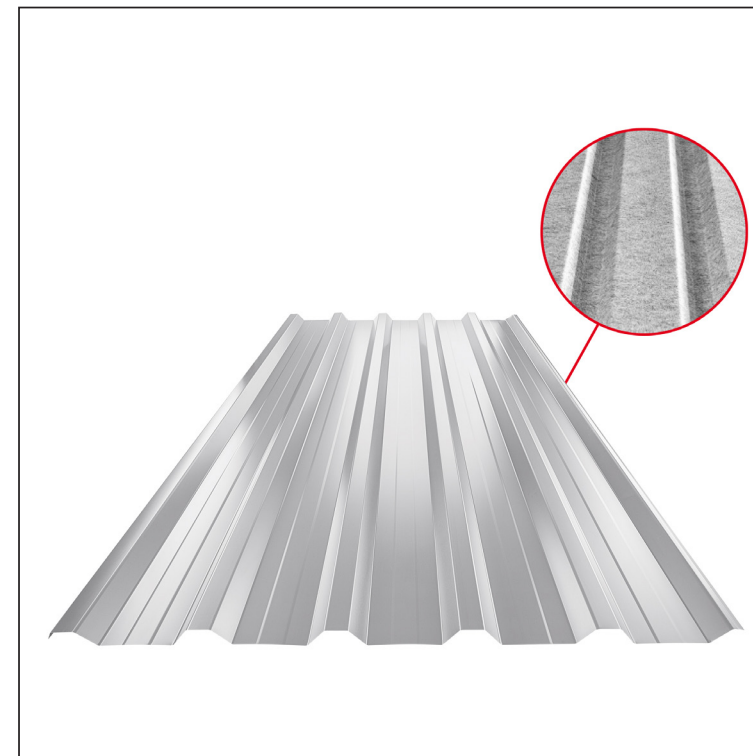

TEHNIČKI LIST

KROVNI TRAPEZ SA PREPUSTOM TR 35A+ SQ (sound – aqua)

TR-35A+ SQ

BH Pocink obojeni – Silver – RAL 9006

INDEKS	SMENA	DATUM	POTPIS	KJG QUALITY®	TR35	Scan code for 3D model		
MARKA MAT.		K.O.	TEŽINA kg	RAZMERE				
DIM.-POLUPROIZVOD				STN				
PROPORCIJE UREĐAJA				BELEŠKA				
IZRADIO Ing. Kluska M.				BR.POZICIJE				
PROVERIO				BR.CRTEŽA				
TEHNOL.	TEHNOL.		STARI CRTEŽ	BR.CRTEŽA				
NAZIV	Krovni trapez sa prepustom TR 35A+ SQ (sound – aqua)			Broj listova	TR-35A+ SQ			List

Kreirano: 07.06.2026 07:43:55

Tehničke promene moguće

Tehnički parametri [mm]	
Širina pokrivanja	1060,0
Ukupna širina	1085,0
Visina profila	34,5
Debljina lima	0,50 / 0,55 / 0,60
Dužina pokrova	maks. 8000,0