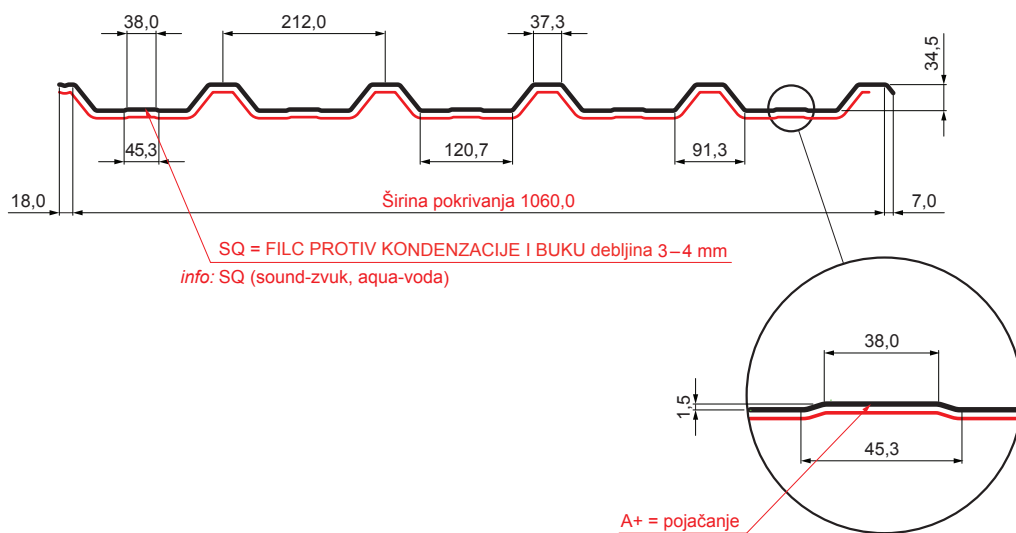

TEHNIČKI LIST

KROVNI TRAPEZ SA PREPUSTOM TR 35A+ SQ (sound – aqua)

TR-35A+ SQ

BH Pocink obojeni – Silver – RAL 9006

INDEKS	SMENA	DATUM	POTPIS	KJG QUALITY®	TR35	Scan code for 3D model		
MARKA MAT.		K.O.	TEŽINA kg	RAZMERE				
DIM.-POLUPROIZVOD				STN				
PROPORCIJE UREĐAJA				BELEŠKA				
IZRADIO Ing. Kluska M.				BR.POZICIJE				
PROVERIO				BR.CRTEŽA				
TEHNOL.	TEHNOL.		STARI CRTEŽ	BR.CRTEŽA				
NAZIV	Krovni trapez sa prepustom TR 35A+ SQ (sound – aqua)			Broj listova	TR-35A+ SQ			List

Kreirano: 23.04.2026 00:25:32

Tehničke promene moguće

Tehnički parametri [mm]	
Širina pokrivanja	1060,0
Ukupna širina	1085,0
Visina profila	34,5
Debljina lima	0,50 / 0,55 / 0,60
Dužina pokrova	maks. 8000,0