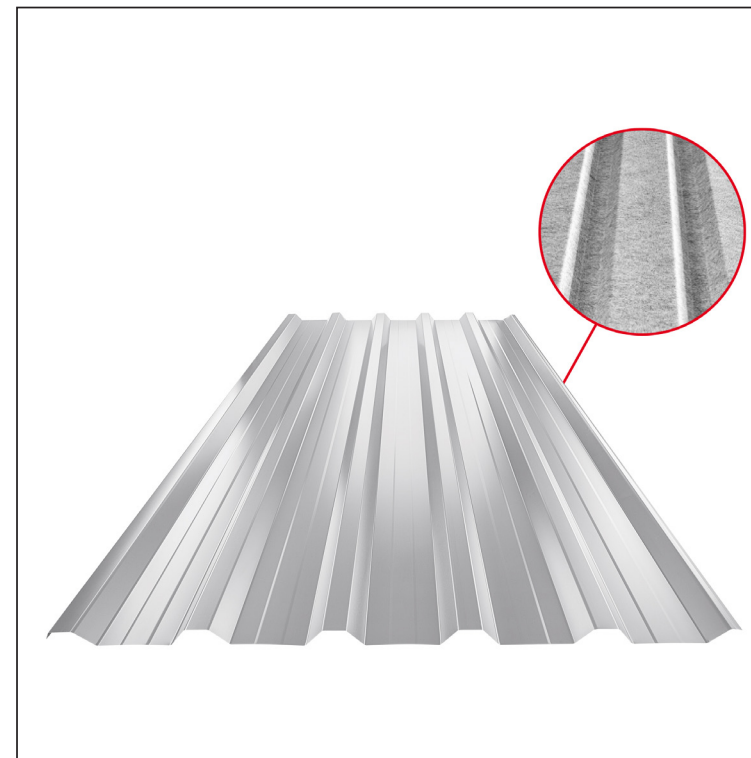

TEHNIČKI LIST

KROVNI TRAPEZ SA PREPUSTOM TR 35A+ SQ (sound – aqua)

TR-35A+ SQ

BH Pocink obojeni – Silver – RAL 9006

INDEKS	SMENA	DATUM	POTPIS	KJG QUALITY®	TR35	Scan code for 3D model		
MARKA MAT.		K.O.	TEŽINA kg	RAZMERE				
DIM.-POLUPROIZVOD				STN				
PROPORCIJE UREĐAJA				BELEŠKA				
IZRADIO Ing. Kluska M.				BR.POZICIJE				
PROVERIO				BR.CRTEŽA				
TEHNOL.	TEHNOL.		STARI CRTEŽ	BR.CRTEŽA				
NAZIV	Krovni trapez sa prepustom TR 35A+ SQ (sound – aqua)			Broj listova	TR-35A+ SQ			List

Kreirano: 23.04.2026 00:25:32

Tehničke promene moguće

Tehnički parametri [mm]	
Širina pokrivanja	1060,0
Ukupna širina	1085,0
Visina profila	34,5
Debljina lima	0,50 / 0,55 / 0,60
Dužina pokrova	maks. 8000,0