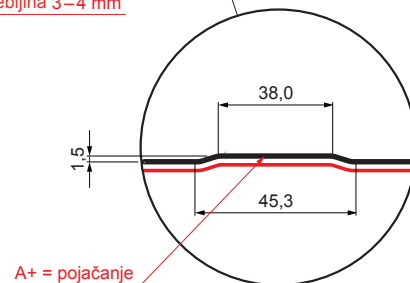

TEHNIČKI LIST

KROVNI TRAPEZ SA PREPUSTOM TR 35A+ SQ (sound – aqua)

TR-35A+ SQ

Širina pokrivanja 1060,0

SQ = FILC PROTIV KONDENZACIJE I BUKU debljina 3–4 mm
info: SQ (sound-zvuk, aqua-voda)

PS Pocink obojeni – Prašinsto siva – RAL 7037

INDEKS	SMENA	DATUM	POTPIS	KJG QUALITY®	TR35	Scan code for 3D model	QR
MARKA MAT.			K.O.	TEŽINA kg	RAZMERE		
DIM.-POLUPROIZVOD				STN	BROJ KAT.		
IZRADIO Ing. Kluska M.				BELEŠKA	BR.POZICIJE		
PROVERIO				STARI CRTEŽ	BR.CRTEŽA		
TEHNOL.		TEHNOL.		STARI CRTEŽ		BR.CRTEŽA	
NAZIV Krovni trapez sa prepustom TR 35A+ SQ (sound – aqua)				Broj listova		TR-35A+ SQ List	

Kreirano: 22.04.2026 12:39:09

Tehničke promene moguće

Tehnički parametri [mm]	
Širina pokrivanja	1060,0
Ukupna širina	1085,0
Visina profila	34,5
Debljina lima	0,55
Dužina pokrova	maks. 8000,0