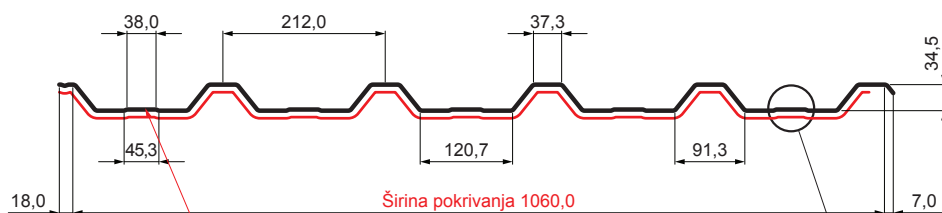

TEHNIČKI LIST

KROVNI TRAPEZ SA PREPUSTOM TR 35A+ SQ (sound – aqua)

TR-35A+ SQ

Širina pokrivanja 1060,0

SQ = FILC PROTIV KONDENZACIJE I BUKU debljina 3–4 mm
info: SQ (sound-zvuk, aqua-voda)

PS Pocink obojeni – Prašinsto siva – RAL 7037

INDEKS	SMENA	DATUM	POTPIS	KJG QUALITY®	TR35	Scan code for 3D model	QR
MARKA MAT.			K.O.	TEŽINA kg	RAZMERE		
DIM.-POLUPROIZVOD				STN	BROJ KAT.		
IZRADIO Ing. Kluska M.				BELEŠKA	BR.POZICIJE		
PROVERIO				STARI CRTEŽ	BR.CRTEŽA		
TEHNOL.		TEHNOL.		STARI CRTEŽ		BR.CRTEŽA	
NAZIV Krovni trapez sa prepustom TR 35A+ SQ (sound – aqua)				Broj listova		TR-35A+ SQ List	

Kreirano: 22.04.2026 12:39:09

Tehničke promene moguće

Tehnički parametri [mm]	
Širina pokrivanja	1060,0
Ukupna širina	1085,0
Visina profila	34,5
Debljina lima	0,55
Dužina pokrova	maks. 8000,0