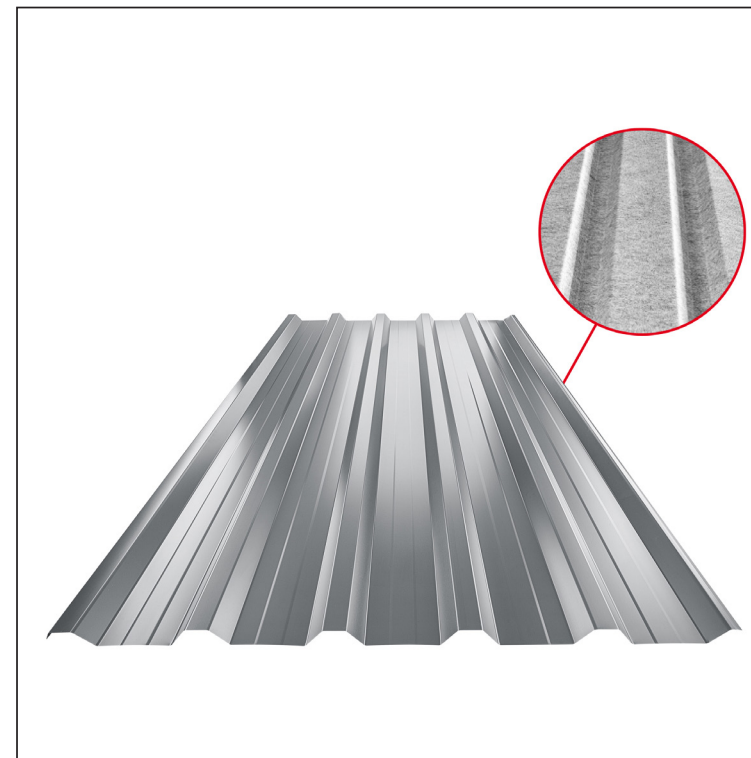

TEHNIČKI LIST

KROVNI TRAPEZ SA PREPUSTOM TR 35A+ SQ (sound – aqua)

TR-35A+ SQ

Širina pokrivanja 1060,0

SQ = FILC PROTIV KONDENZACIJE I BUKU debljina 3–4 mm
info: SQ (sound-zvuk, aqua-voda)

PS Pocink obojeni – Prašinsto siva – RAL 7037

INDEKS	SMENA	DATUM	POTPIS	KJG QUALITY®	TR35	Scan code for 3D model	QR
MARKA MAT.			K.O.	TEŽINA kg	RAZMERE		
DIM.-POLUPROIZVOD				STN	BROJ KAT.		
IZRADIO Ing. Kluska M.				BELEŠKA	BR.POZICIJE		
PROVERIO				STARI CRTEŽ	BR.CRTEŽA		
TEHNOL.		TEHNOL.		STARI CRTEŽ		BR.CRTEŽA	
NAZIV Krovni trapez sa prepustom TR 35A+ SQ (sound – aqua)				Broj listova		TR-35A+ SQ List	

Kreirano: 22.04.2026 12:39:09

Tehničke promene moguće

Tehnički parametri [mm]	
Širina pokrivanja	1060,0
Ukupna širina	1085,0
Visina profila	34,5
Debljina lima	0,55
Dužina pokrova	maks. 8000,0